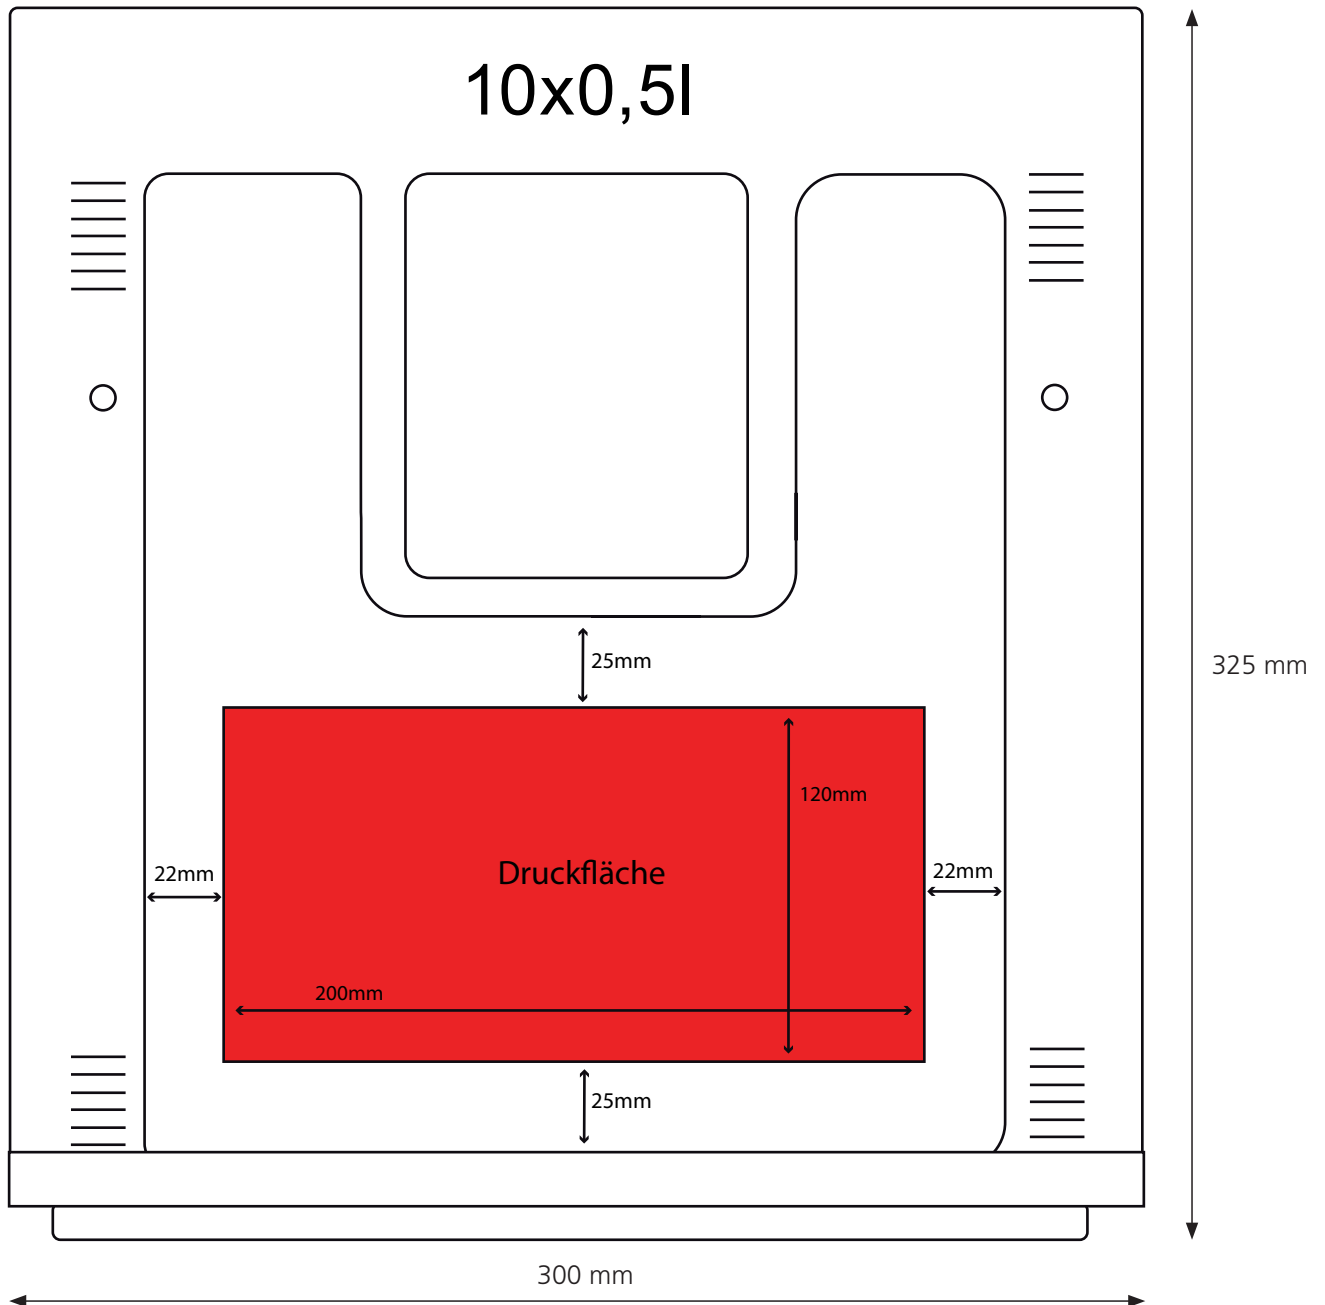

 Aqua- / Bierbox

Technische Daten

 ca. 300 x 270 x 325 mm Aquabox 10 x 0,75 l
Bierbox 10 x 0,5 l
und 10 x 0,66 l Alte Maurerflasche, ALE ca. 1,80 kg ca. 200 x 120 mm | max. Druckfläche breite Seite ca. 180 x 30 mm | max. Druckfläche schmale Seite Siebdruck möglich, IML-fähig

Aqua- / Bierbox

schmale Seite

Anmerkung zum Siebdruck:

Druckfarben nach unseren angebotenen RAL-Standardfarbsystem (siehe Seite 4).

Andere Farben, Farbsysteme sowie Anzahl der Drucks auf Anfrage.

Die obige Darstellung des Kastenmodells dient ausschließlich zu Zwecken der Visualisierung und des Designs.
Maßstab ca. 1:2 / Die Maße des Kastens können abweichen.

Aqua- / Bierbox

breite Seite

**Anmerkung zum Siebdruck:**

Druckfarben nach unseren angebotenen RAL-Standardfarbsystem (siehe Seite 4).

Andere Farben, Farbsysteme sowie Anzahl der Drucks auf Anfrage.

Die obige Darstellung des Kastenmodells dient ausschließlich zu Zwecken der Visualisierung und des Designs.
Maßstab ca. 1:2 / Die Maße des Kastens können abweichen.

RAL-Standardfarbsystem Siebdruck

Basistöne

	920 Zitron
	924 Mittelgelb
	926 Orange
	930 Zinnoberrot
	932 Scharlachrot
	934 Karminrot
	950 Violett
	952 Ultramarinblau
	954 Mittelblau
	960 Blaugrün
	970 Weiß
	980 Schwarz