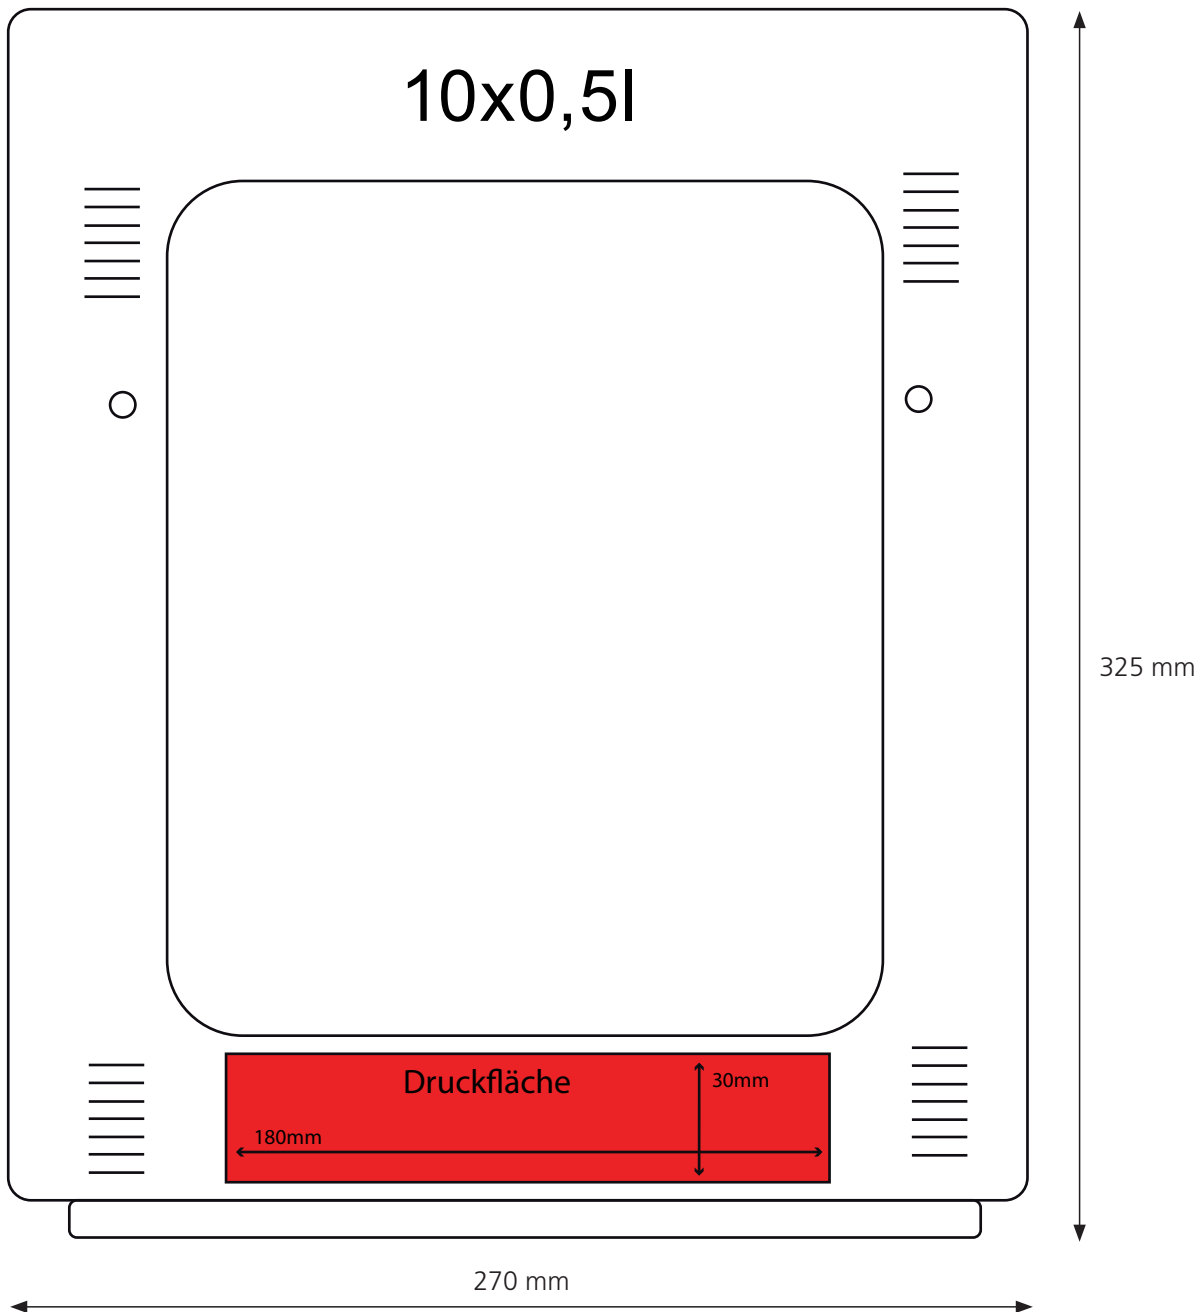

 Aqua- / Bierbox

Technische Daten

 ca. 300 x 270 x 325 mm Aquabox 10 x 0,75 l
Bierbox 10 x 0,5 l
und 10 x 0,66 l Alte Maurerflasche, ALE ca. 1,80 kg ca. 200 x 120 mm | max. Druckfläche breite Seite ca. 180 x 30 mm | max. Druckfläche schmale Seite Siebdruck möglich, IML-fähig

Aqua- / Bierbox

schmale Seite

Anmerkung zum Siebdruck:

Druckfarben nach unseren angebotenen RAL-Standardfarbsystem (siehe Seite 4).

Andere Farben, Farbsysteme sowie Anzahl der Drucks auf Anfrage.

Die obige Darstellung des Kastenmodells dient ausschließlich zu Zwecken der Visualisierung und des Designs.
Maßstab ca. 1:2 / Die Maße des Kastens können abweichen.

Aqua- / Bierbox

breite Seite

**Anmerkung zum Siebdruck:**

Druckfarben nach unseren angebotenen RAL-Standardfarbsystem (siehe Seite 4).

Andere Farben, Farbsysteme sowie Anzahl der Drucks auf Anfrage.

Die obige Darstellung des Kastenmodells dient ausschließlich zu Zwecken der Visualisierung und des Designs.
Maßstab ca. 1:2 / Die Maße des Kastens können abweichen.