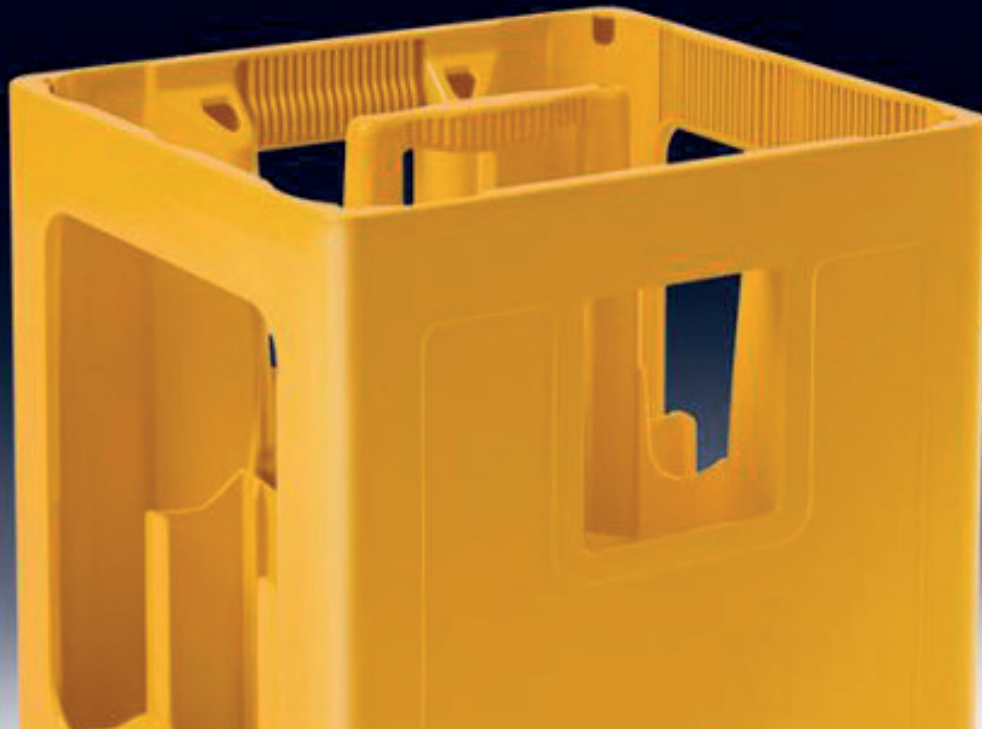

 Aqua- / Bierbox

Technische Daten

 ca. 300 x 270 x 325 mm Aquabox 10 x 0,75 l
Bierbox 10 x 0,5 l
und 10 x 0,66 l Alte Maurerflasche, ALE ca. 1,80 kg ca. 200 x 120 mm | max. Druckfläche breite Seite ca. 180 x 30 mm | max. Druckfläche schmale Seite Siebdruck möglich, IML-fähig

Aqua- / Bierbox

schmale Seite

Anmerkung zum Siebdruck:

Druckfarben nach unseren angebotenen RAL-Standardfarbsystem (siehe Seite 4).

Andere Farben, Farbsysteme sowie Anzahl der Drucks auf Anfrage.

Die obige Darstellung des Kastenmodells dient ausschließlich zu Zwecken der Visualisierung und des Designs.
Maßstab ca. 1:2 / Die Maße des Kastens können abweichen.

Aqua- / Bierbox

breite Seite

**Anmerkung zum Siebdruck:**

Druckfarben nach unseren angebotenen RAL-Standardfarbsystem (siehe Seite 4).

Andere Farben, Farbsysteme sowie Anzahl der Drucks auf Anfrage.

Die obige Darstellung des Kastenmodells dient ausschließlich zu Zwecken der Visualisierung und des Designs.
Maßstab ca. 1:2 / Die Maße des Kastens können abweichen.