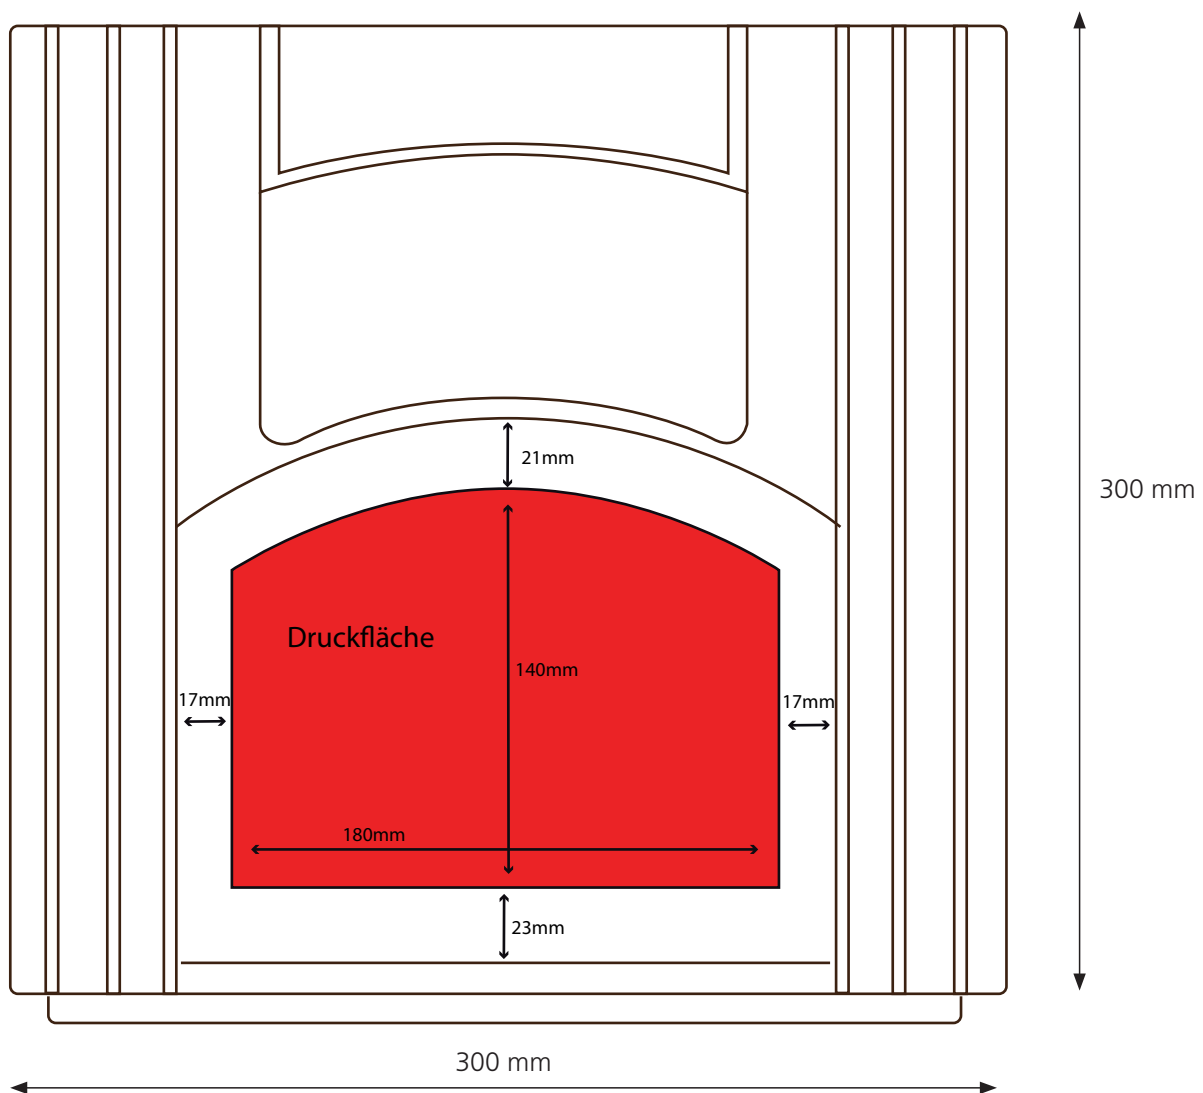

## Technische Daten

 ca. 400 x 300 x 300 mm 20 x 0,5 l Longneck, NRW, LOM | Höhe ca. 260 mm, Durchmesser ca. 70 mm ca. 2,00 kg ca. 285 x 140 mm | max. Druckfläche breite Seite ca. 180 x 140 mm | max. Druckfläche schmale Seite Siebdruck möglich, IML-fähig

## BASYS 300

schmale Seite

**Anmerkung zum Siebdruck:**

Druckfarben nach unseren angebotenen RAL-Standardfarbsystem (siehe Seite 4).

Andere Farben, Farbsysteme sowie Anzahl der Drucks auf Anfrage.

Die obige Darstellung des Kastenmodells dient ausschließlich zu Zwecken der Visualisierung und des Designs.  
Maßstab ca. 1:2 / Die Maße des Kastens können abweichen.

# BASYS 300

breite Seite

## Anmerkung zum Siebdruck:

Druckfarben nach unseren angebotenen RAL-Standardfarbsystem (siehe Seite 4).  
Andere Farben, Farbsysteme sowie Anzahl der Drucks auf Anfrage.

Die obige Darstellung des Kastenmodells dient ausschließlich zu Zwecken der Visualisierung und des Designs.  
Maßstab ca. 1:2 / Die Maße des Kastens können abweichen.