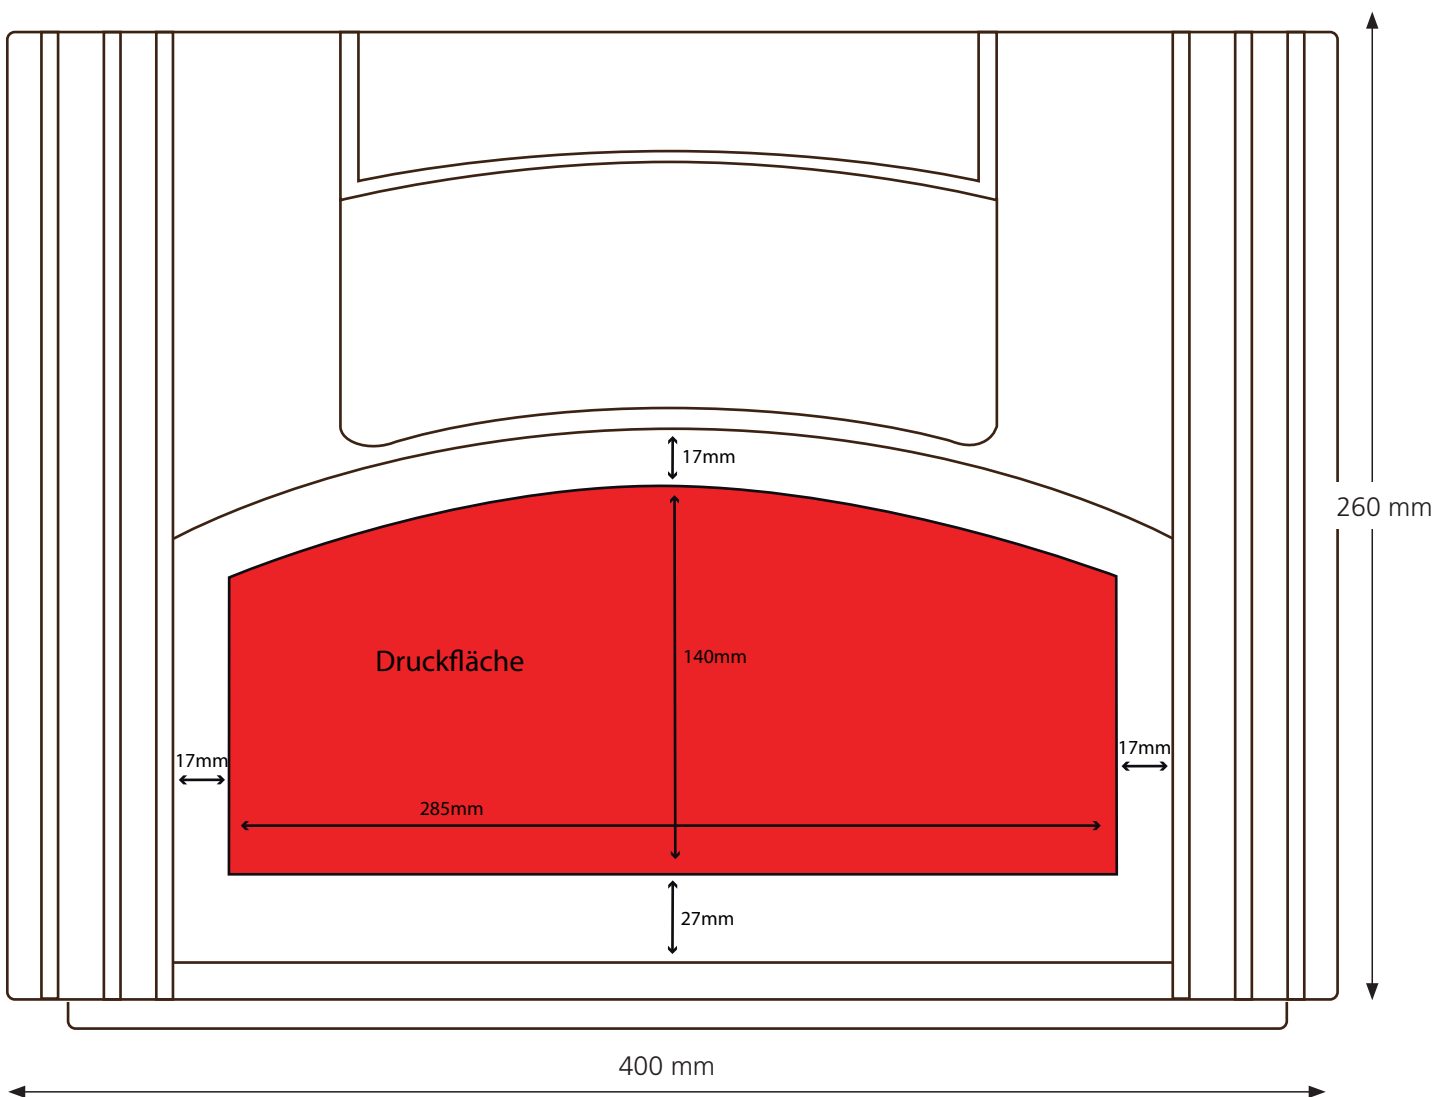

## Technische Daten

 ca. 400 x 300 x 300 mm 20 x 0,5 l Longneck, NRW, LOM | Höhe ca. 260 mm, Durchmesser ca. 70 mm ca. 2,00 kg ca. 285 x 140 mm | max. Druckfläche breite Seite ca. 180 x 140 mm | max. Druckfläche schmale Seite Siebdruck möglich, IML-fähig

## BASYS 300

schmale Seite

**Anmerkung zum Siebdruck:**

Druckfarben nach unseren angebotenen RAL-Standardfarbsystem (siehe Seite 4).

Andere Farben, Farbsysteme sowie Anzahl der Drucks auf Anfrage.

Die obige Darstellung des Kastenmodells dient ausschließlich zu Zwecken der Visualisierung und des Designs.  
Maßstab ca. 1:2 / Die Maße des Kastens können abweichen.

# BASYS 300

breite Seite

## Anmerkung zum Siebdruck:

Druckfarben nach unseren angebotenen RAL-Standardfarbsystem (siehe Seite 4).  
Andere Farben, Farbsysteme sowie Anzahl der Drucks auf Anfrage.

Die obige Darstellung des Kastenmodells dient ausschließlich zu Zwecken der Visualisierung und des Designs.  
Maßstab ca. 1:2 / Die Maße des Kastens können abweichen.