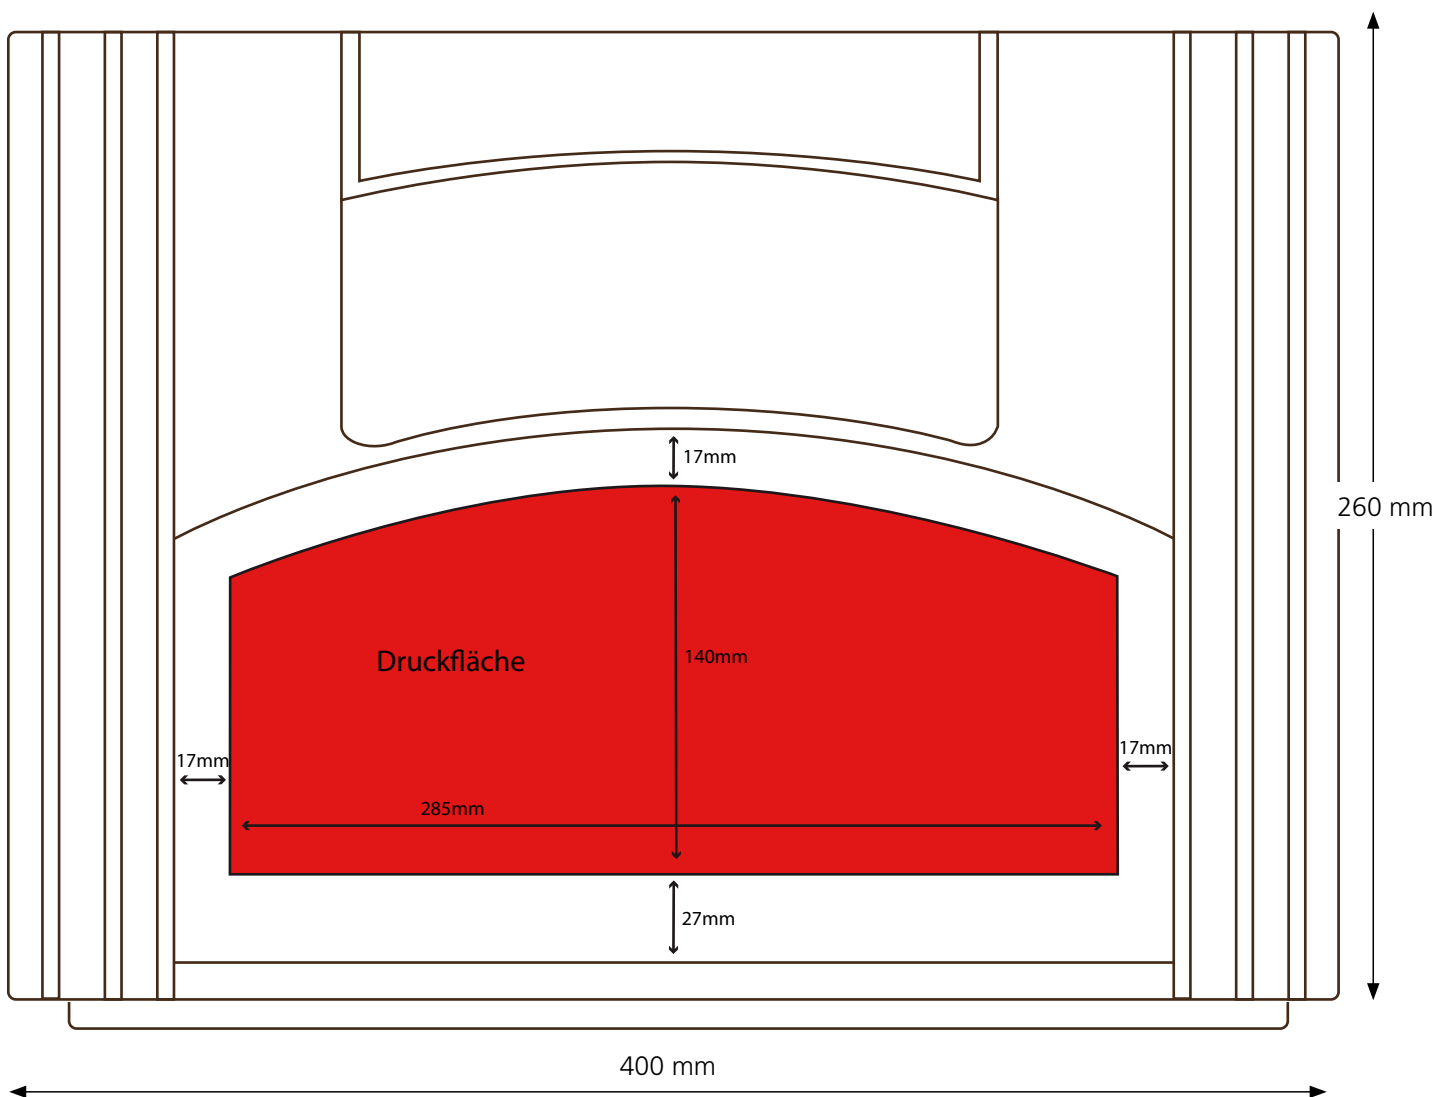

 **BASYS 300**

Technische Daten

 ca. 400 x 300 x 300 mm

 20 x 0,5 l

 Longneck, NRW, LOM | Höhe ca. 260 mm, Durchmesser ca. 70 mm

 ca. 2,00 kg

 ca. 285 x 140 mm | max. Druckfläche breite Seite

 ca. 180 x 140 mm | max. Druckfläche schmale Seite

 Siebdruck möglich, IML-fähig

BASYS 300

schmale Seite

Anmerkung zum Siebdruck:

Druckfarben nach unseren angebotenen RAL-Standardfarbsystem (siehe Seite 4).
Andere Farben, Farbsysteme sowie Anzahl der Drucks auf Anfrage.

Die obige Darstellung des Kastenmodells dient ausschließlich zu Zwecken der Visualisierung und des Designs.
Maßstab ca. 1:2 / Die Maße des Kastens können abweichen.

BASYS 300

breite Seite

**Anmerkung zum Siebdruck:**

Druckfarben nach unseren angebotenen RAL-Standardfarbsystem (siehe Seite 4).

Andere Farben, Farbsysteme sowie Anzahl der Drucks auf Anfrage.

Die obige Darstellung des Kastenmodells dient ausschließlich zu Zwecken der Visualisierung und des Designs.
Maßstab ca. 1:2 / Die Maße des Kastens können abweichen.