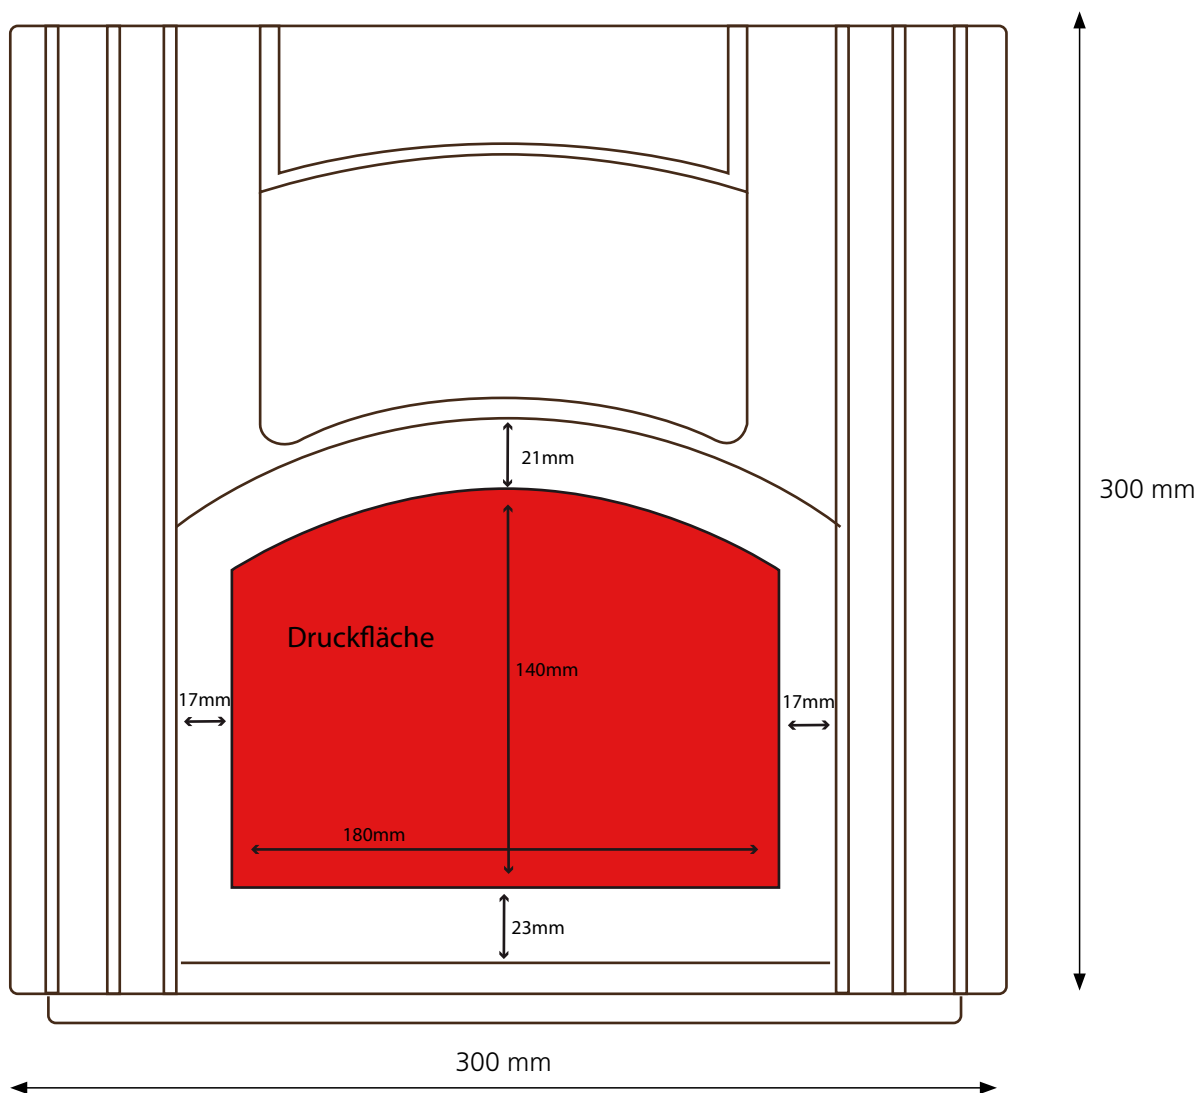

 **BASYS 300**

Technische Daten

 ca. 400 x 300 x 300 mm

 20 x 0,5 l

 Longneck, NRW, LOM | Höhe ca. 260 mm, Durchmesser ca. 70 mm

 ca. 2,00 kg

 ca. 285 x 140 mm | max. Druckfläche breite Seite

 ca. 180 x 140 mm | max. Druckfläche schmale Seite

 Siebdruck möglich, IML-fähig

BASYS 300

schmale Seite

Anmerkung zum Siebdruck:

Druckfarben nach unseren angebotenen RAL-Standardfarbsystem (siehe Seite 4).
Andere Farben, Farbsysteme sowie Anzahl der Drucks auf Anfrage.

Die obige Darstellung des Kastenmodells dient ausschließlich zu Zwecken der Visualisierung und des Designs.
Maßstab ca. 1:2 / Die Maße des Kastens können abweichen.

BASYS 300

breite Seite

**Anmerkung zum Siebdruck:**