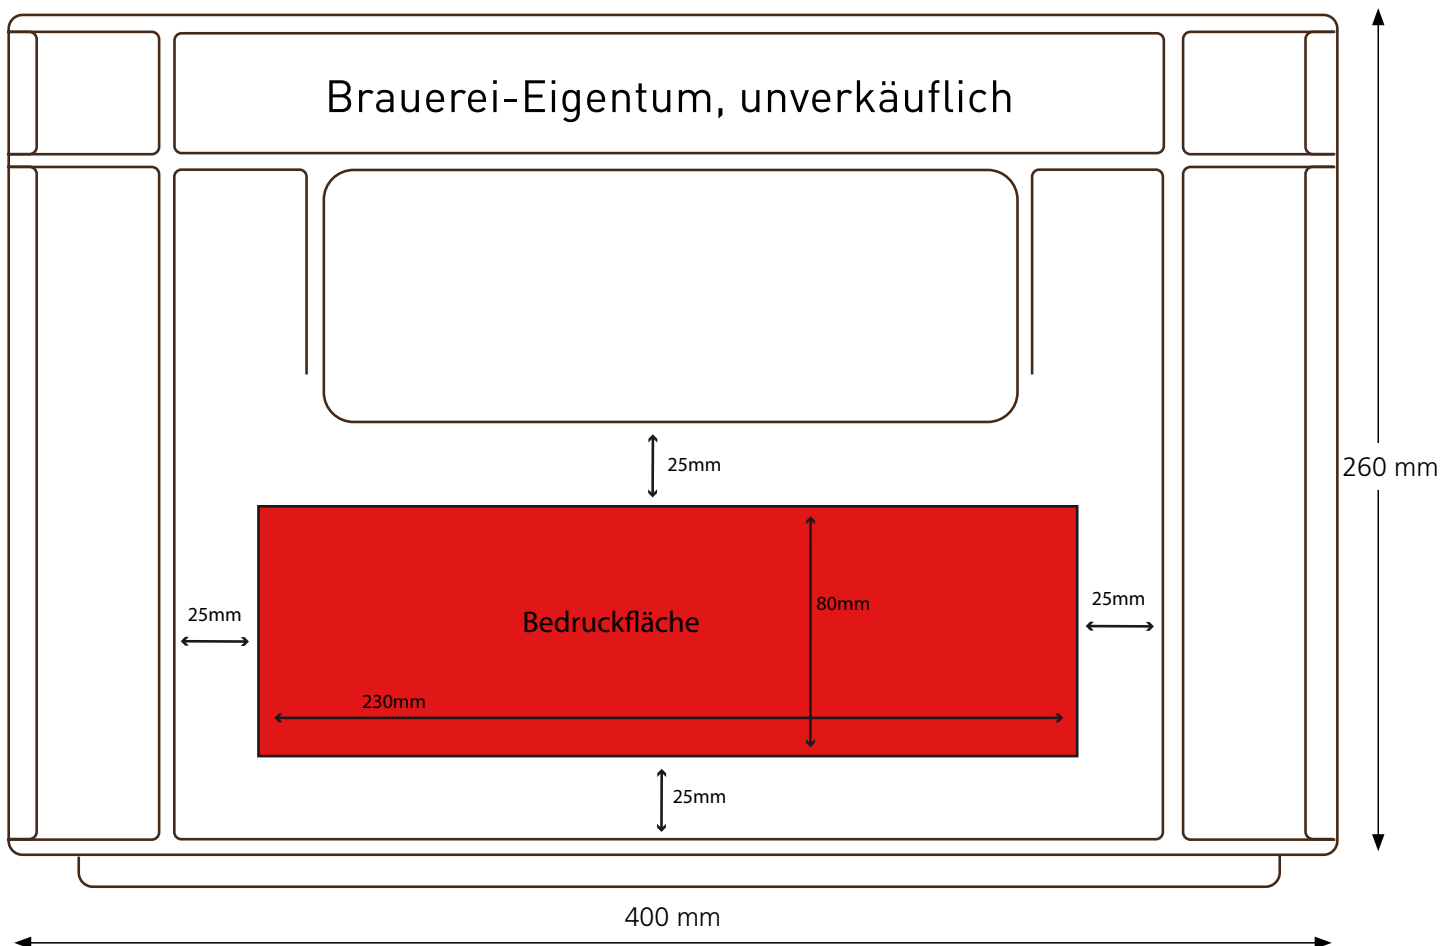

 Eurokasten

Technische Daten

 ca. 400 x 333 x 260 mm 20 x 0,5 l Euro | Höhe ca. 230 mm, Durchmesser ca. 75 mm ca. 1,70 kg ca. 230 x 80 mm | max. Druckfläche breite Seite ca. 170 x 80 mm | max. Druckfläche schmale Seite Siebdruck möglich, kein IML

Eurokasten

schmale Seite

Anmerkung zum Siebdruck:

Druckfarben nach unseren angebotenen RAL-Standardfarbsystem (siehe Seite 4).
Andere Farben, Farbsysteme sowie Anzahl der Drucks auf Anfrage.

Die obige Darstellung des Kastenmodells dient ausschließlich zu Zwecken der Visualisierung und des Designs.
Maßstab ca. 1:2 / Die Maße des Kastens können abweichen.

Eurokasten

breite Seite

**Anmerkung zum Siebdruck:**

Druckfarben nach unseren angebotenen RAL-Standardfarbsystem (siehe Seite 4).

Andere Farben, Farbsysteme sowie Anzahl der Drucks auf Anfrage.

Die obige Darstellung des Kastenmodells dient ausschließlich zu Zwecken der Visualisierung und des Designs.
Maßstab ca. 1:2 / Die Maße des Kastens können abweichen.