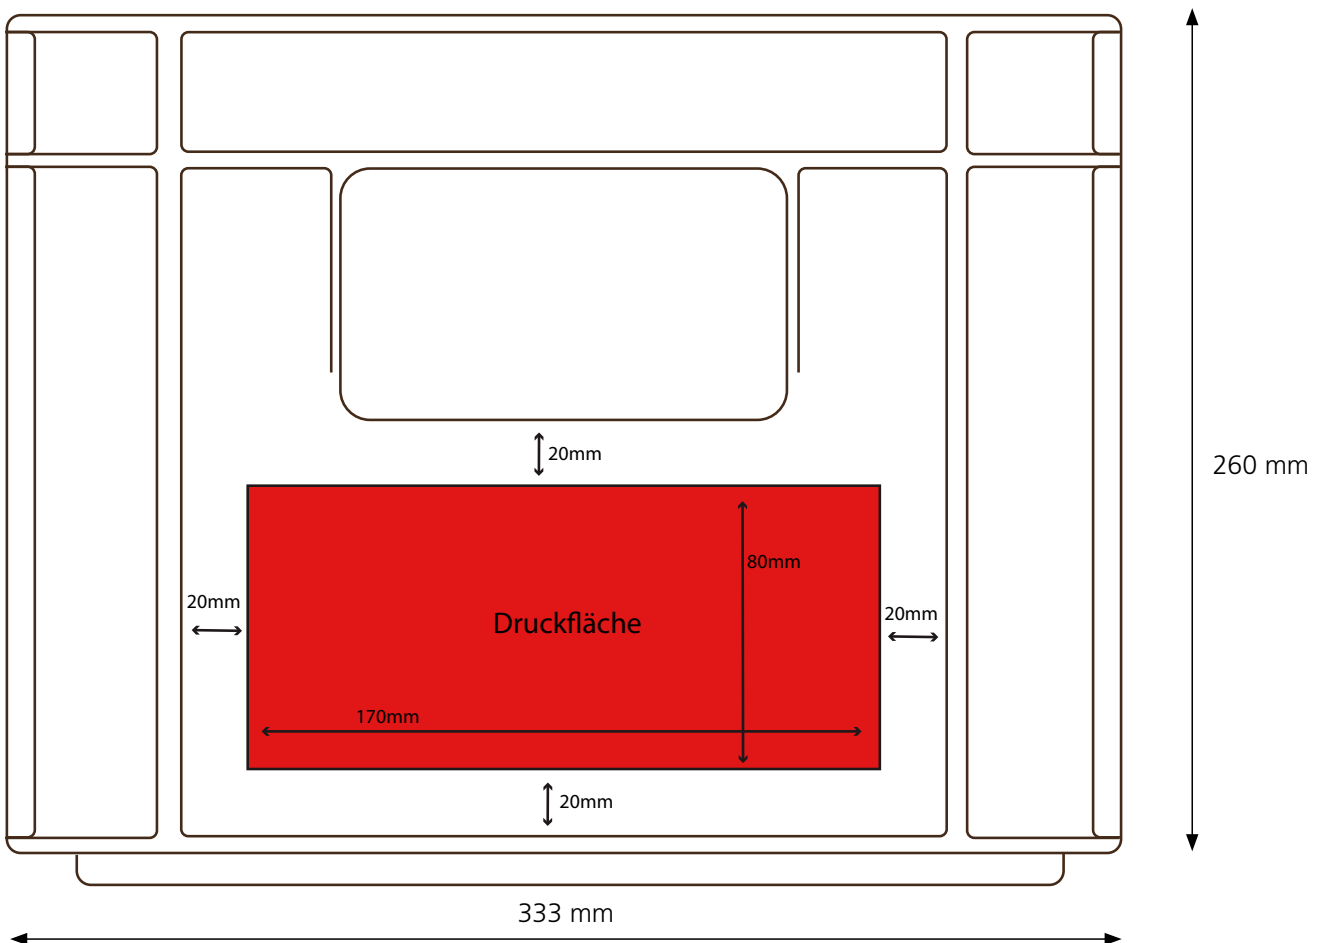

 Eurokasten

Technische Daten

 ca. 400 x 333 x 260 mm 20 x 0,5 l Euro | Höhe ca. 230 mm, Durchmesser ca. 75 mm ca. 1,70 kg ca. 230 x 80 mm | max. Druckfläche breite Seite ca. 170 x 80 mm | max. Druckfläche schmale Seite Siebdruck möglich, kein IML

Eurokasten

schmale Seite

Anmerkung zum Siebdruck:

Druckfarben nach unseren angebotenen RAL-Standardfarbsystem (siehe Seite 4).
Andere Farben, Farbsysteme sowie Anzahl der Drucks auf Anfrage.

Die obige Darstellung des Kastenmodells dient ausschließlich zu Zwecken der Visualisierung und des Designs.
Maßstab ca. 1:2 / Die Maße des Kastens können abweichen.

Eurokasten

breite Seite

**Anmerkung zum Siebdruck:**

Druckfarben nach unseren angebotenen RAL-Standardfarbsystem (siehe Seite 4).

Andere Farben, Farbsysteme sowie Anzahl der Drucks auf Anfrage.

Die obige Darstellung des Kastenmodells dient ausschließlich zu Zwecken der Visualisierung und des Designs.
Maßstab ca. 1:2 / Die Maße des Kastens können abweichen.