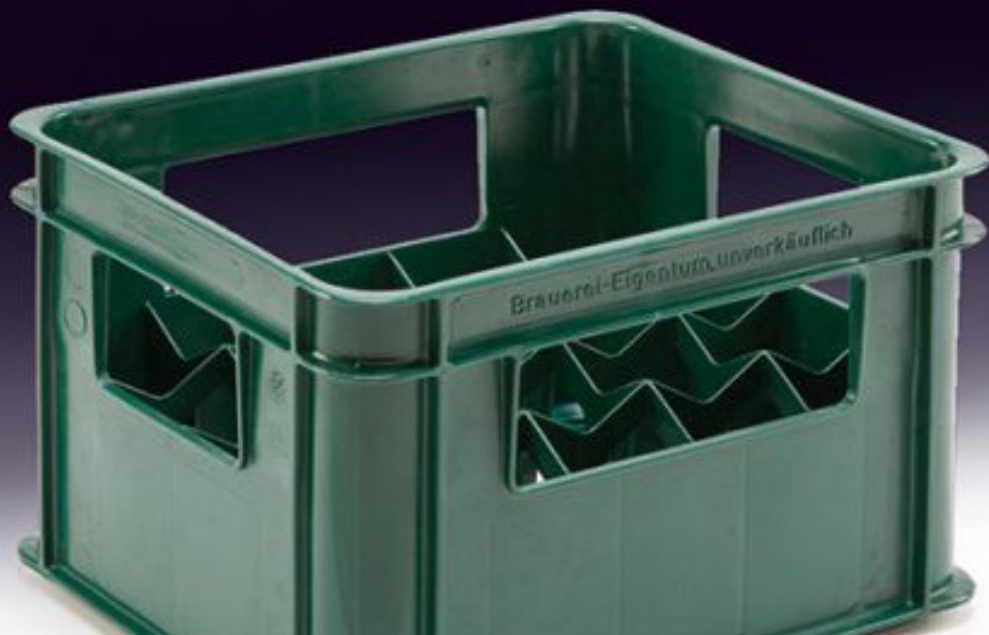

 Eurokasten

Technische Daten

 ca. 400 x 333 x 260 mm 20 x 0,5 l Euro | Höhe ca. 230 mm, Durchmesser ca. 75 mm ca. 1,70 kg ca. 230 x 80 mm | max. Druckfläche breite Seite ca. 170 x 80 mm | max. Druckfläche schmale Seite Siebdruck möglich, kein IML

Eurokasten

schmale Seite

Anmerkung zum Siebdruck:

Druckfarben nach unseren angebotenen RAL-Standardfarbsystem (siehe Seite 4).
Andere Farben, Farbsysteme sowie Anzahl der Drucks auf Anfrage.

Die obige Darstellung des Kastenmodells dient ausschließlich zu Zwecken der Visualisierung und des Designs.
Maßstab ca. 1:2 / Die Maße des Kastens können abweichen.

Eurokasten

breite Seite

**Anmerkung zum Siebdruck:**

Druckfarben nach unseren angebotenen RAL-Standardfarbsystem (siehe Seite 4).

Andere Farben, Farbsysteme sowie Anzahl der Drucks auf Anfrage.

Die obige Darstellung des Kastenmodells dient ausschließlich zu Zwecken der Visualisierung und des Designs.
Maßstab ca. 1:2 / Die Maße des Kastens können abweichen.