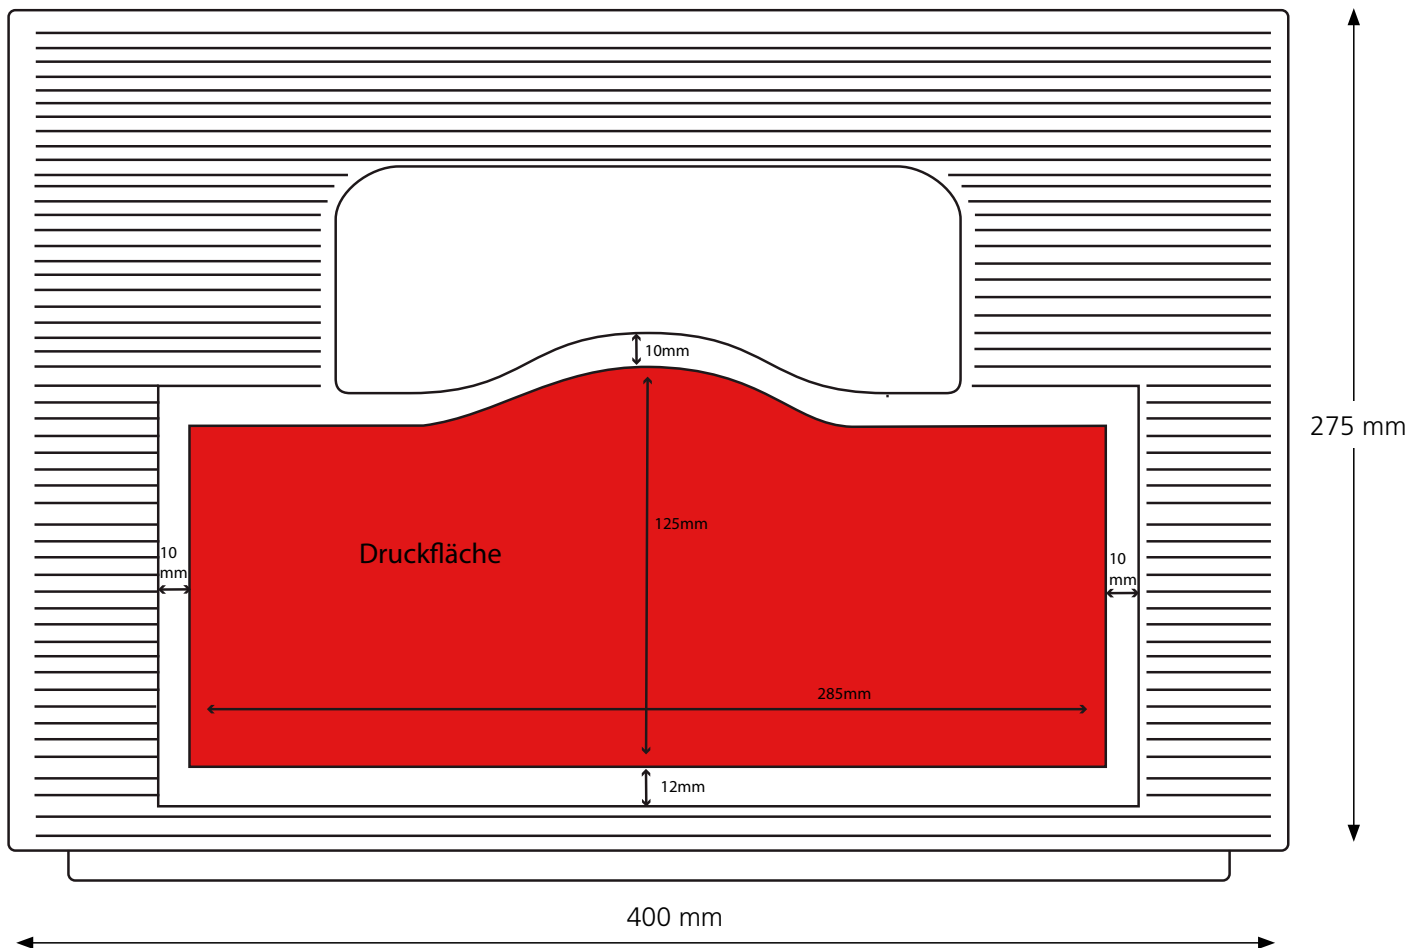

 F 103

Technische Daten

 ca. 400 x 300 x 275 mm

 20 x 0,33 l

 Vichy, ALE | Höhe ca. 240 mm, Durchmesser ca. 70 mm

 ca. 2,00 kg

 ca. 285 x 125 mm | max. Druckfläche breite Seite

 ca. 200 x 125 mm | max. Druckfläche schmale Seite

 Siebdruck möglich, kein IML

F 103

schmale Seite

**Anmerkung zum Siebdruck:**

Druckfarben nach unseren angebotenen RAL-Standardfarbsystem (siehe Seite 4).

Andere Farben, Farbsysteme sowie Anzahl der Drucks auf Anfrage.

Die obige Darstellung des Kastenmodells dient ausschließlich zu Zwecken der Visualisierung und des Designs.
Maßstab ca. 1:2 / Die Maße des Kastens können abweichen.

F 103

breite Seite

Anmerkung zum Siebdruck:

Druckfarben nach unseren angebotenen RAL-Standardfarbsystem (siehe Seite 4).
Andere Farben, Farbsysteme sowie Anzahl der Drucks auf Anfrage.

Die obige Darstellung des Kastenmodells dient ausschließlich zu Zwecken der Visualisierung und des Designs.
Maßstab ca. 1:2 / Die Maße des Kastens können abweichen.