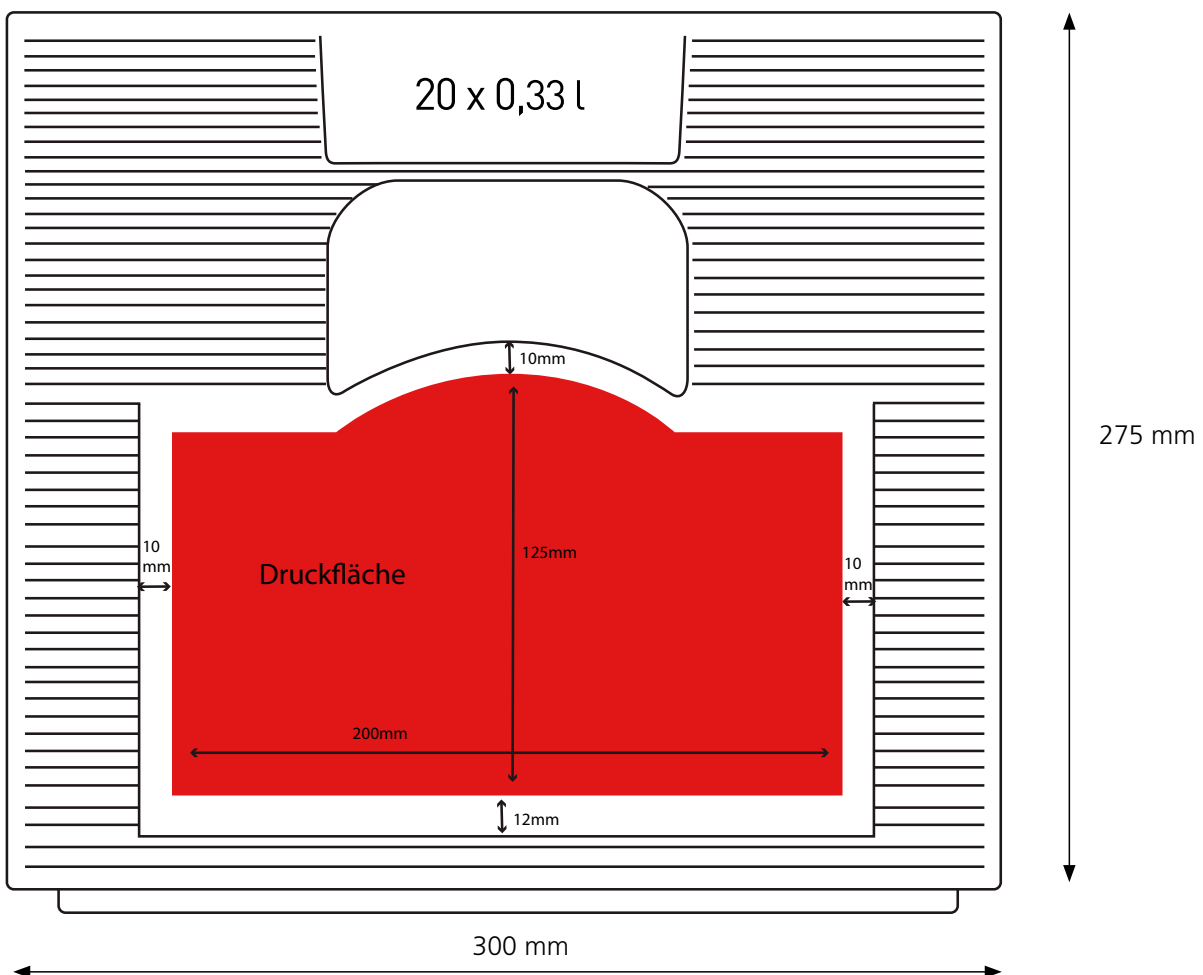

 F 103

Technische Daten

 ca. 400 x 300 x 275 mm

 20 x 0,33 l

 Vichy, ALE | Höhe ca. 240 mm, Durchmesser ca. 70 mm

 ca. 2,00 kg

 ca. 285 x 125 mm | max. Druckfläche breite Seite

 ca. 200 x 125 mm | max. Druckfläche schmale Seite

 Siebdruck möglich, kein IML

F 103

schmale Seite

**Anmerkung zum Siebdruck:**

Druckfarben nach unseren angebotenen RAL-Standardfarbsystem (siehe Seite 4).

Andere Farben, Farbsysteme sowie Anzahl der Drucks auf Anfrage.

Die obige Darstellung des Kastenmodells dient ausschließlich zu Zwecken der Visualisierung und des Designs.
Maßstab ca. 1:2 / Die Maße des Kastens können abweichen.

F 103

breite Seite

Anmerkung zum Siebdruck:

Druckfarben nach unseren angebotenen RAL-Standardfarbsystem (siehe Seite 4).
Andere Farben, Farbsysteme sowie Anzahl der Drucks auf Anfrage.

Die obige Darstellung des Kastenmodells dient ausschließlich zu Zwecken der Visualisierung und des Designs.
Maßstab ca. 1:2 / Die Maße des Kastens können abweichen.