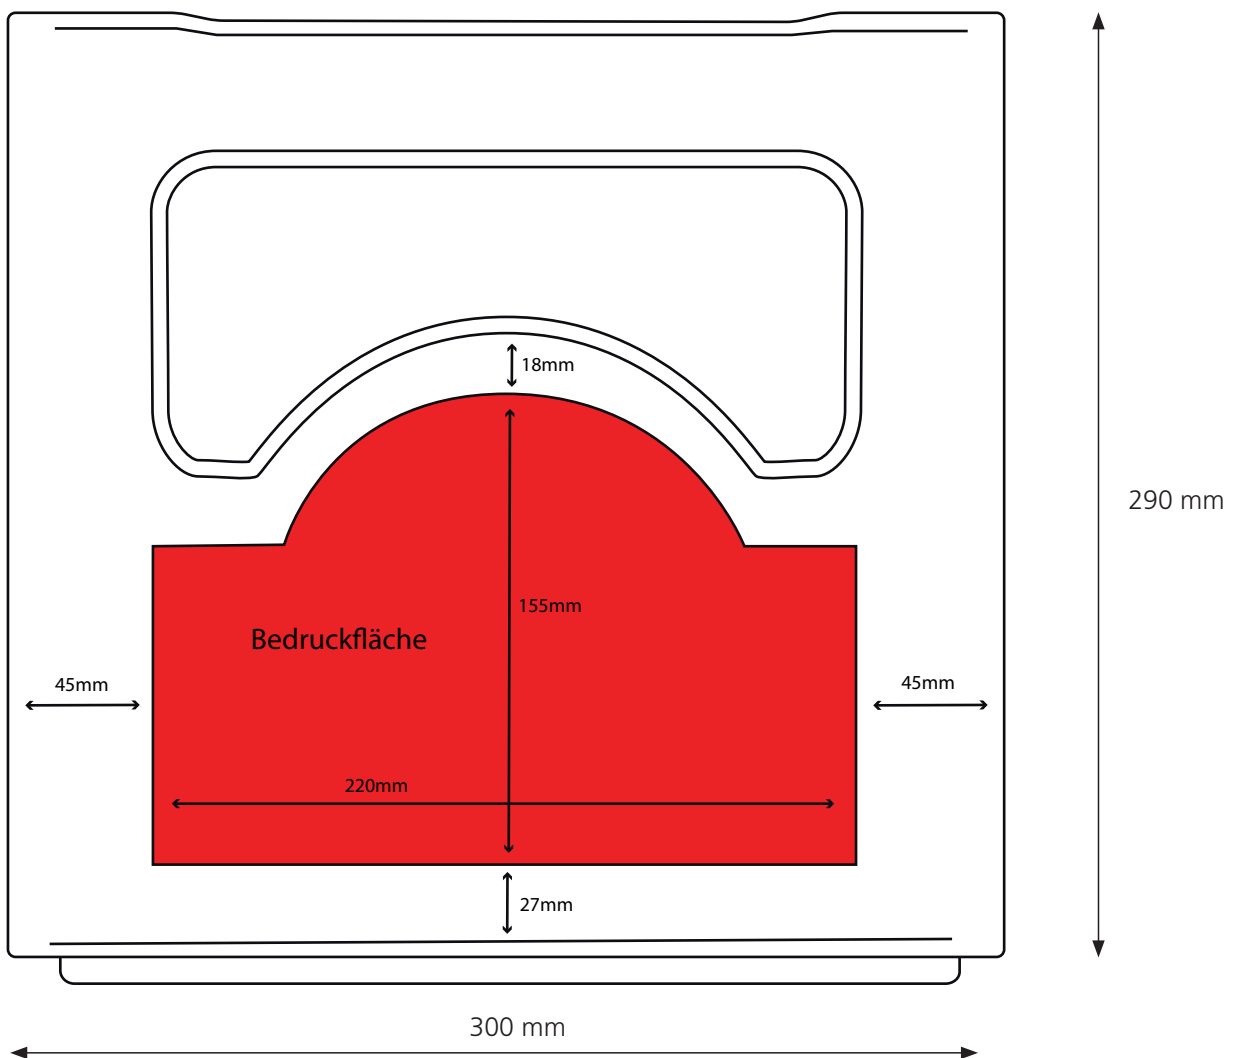

## Technische Daten

 ca. 400 x 300 x 290 mm

 20 x 0,5 l

 NRW | Höhe ca. 260 mm, Durchmesser ca. 70 mm

 ca. 1,85 kg

 ca. 300 x 155 mm | max. Druckfläche breite Seite

 ca. 220 x 155 mm | max. Druckfläche schmale Seite

 Siebdruck möglich, kein IML

## F 105 A

schmale Seite

**Anmerkung zum Siebdruck:**

Druckfarben nach unseren angebotenen RAL-Standardfarbsystem (siehe Seite 4).  
Andere Farben, Farbsysteme sowie Anzahl der Drucks auf Anfrage.

Die obige Darstellung des Kastenmodells dient ausschließlich zu Zwecken der Visualisierung und des Designs.  
Maßstab ca. 1:2 / Die Maße des Kastens können abweichen.

F 105 A  
breite Seite

**Anmerkung zum Siebdruck:**

Druckfarben nach unseren angebotenen RAL-Standardfarbsystem (siehe Seite 4).  
Andere Farben, Farbsysteme sowie Anzahl der Drucks auf Anfrage.

Die obige Darstellung des Kastenmodells dient ausschließlich zu Zwecken der Visualisierung und des Designs.  
Maßstab ca. 1:2 / Die Maße des Kastens können abweichen.