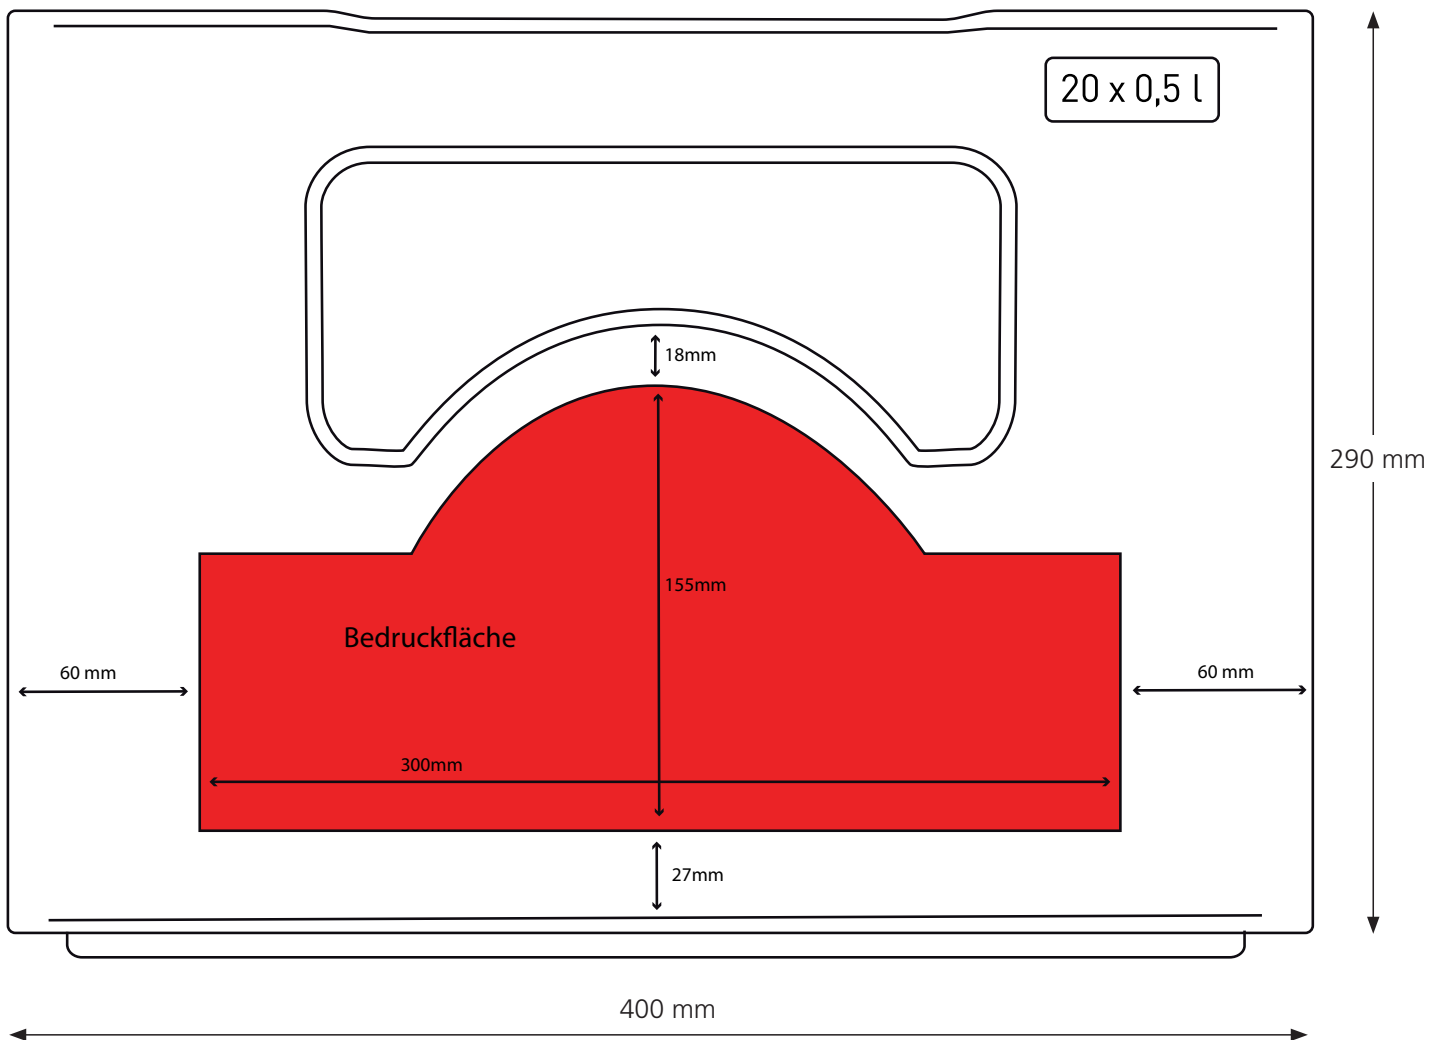

## Technische Daten

 ca. 400 x 300 x 290 mm

 20 x 0,5 l

 NRW | Höhe ca. 260 mm, Durchmesser ca. 70 mm

 ca. 1,85 kg

 ca. 300 x 155 mm | max. Druckfläche breite Seite

 ca. 220 x 155 mm | max. Druckfläche schmale Seite

## F 105 A

schmale Seite

**Anmerkung zum Siebdruck:**

Druckfarben nach unseren angebotenen RAL-Standardfarbsystem (siehe Seite 4).  
Andere Farben, Farbsysteme sowie Anzahl der Drucks auf Anfrage.

Die obige Darstellung des Kastenmodells dient ausschließlich zu Zwecken der Visualisierung und des Designs.  
Maßstab ca. 1:2 / Die Maße des Kastens können abweichen.

F 105 A  
breite Seite

**Anmerkung zum Siebdruck:**

Druckfarben nach unseren angebotenen RAL-Standardfarbsystem (siehe Seite 4).  
Andere Farben, Farbsysteme sowie Anzahl der Drucks auf Anfrage.

Die obige Darstellung des Kastenmodells dient ausschließlich zu Zwecken der Visualisierung und des Designs.  
Maßstab ca. 1:2 / Die Maße des Kastens können abweichen.