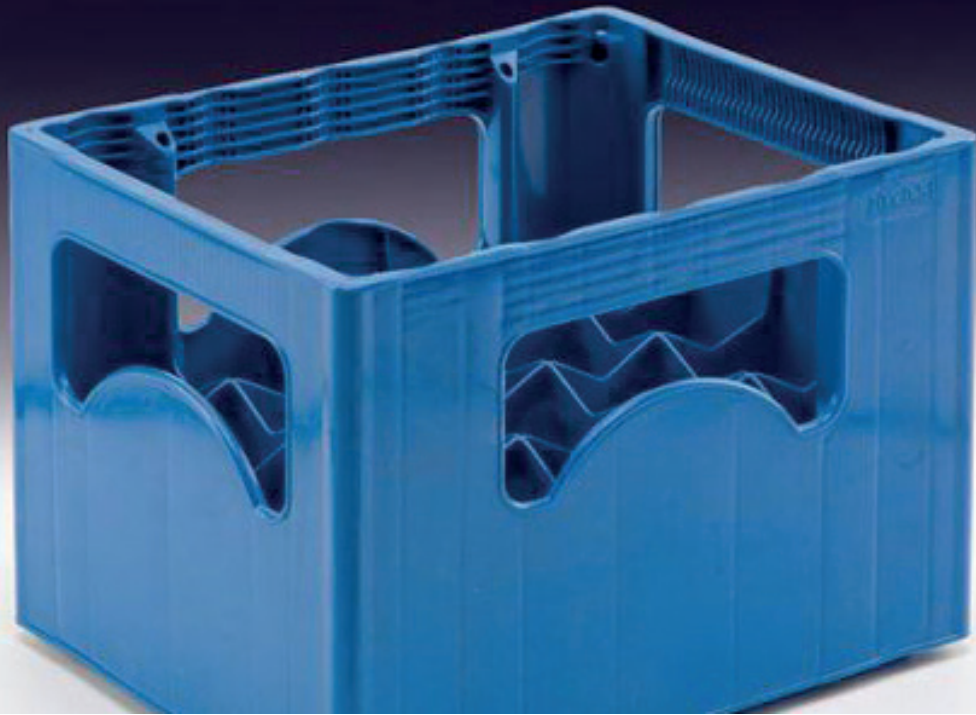

## Technische Daten

 ca. 400 x 300 x 290 mm

 20 x 0,5 l

 NRW | Höhe ca. 260 mm, Durchmesser ca. 70 mm

 ca. 1,85 kg

 ca. 300 x 155 mm | max. Druckfläche breite Seite

 ca. 220 x 155 mm | max. Druckfläche schmale Seite

## F 105 A

schmale Seite

**Anmerkung zum Siebdruck:**

Druckfarben nach unseren angebotenen RAL-Standardfarbsystem (siehe Seite 4).  
Andere Farben, Farbsysteme sowie Anzahl der Drucks auf Anfrage.

Die obige Darstellung des Kastenmodells dient ausschließlich zu Zwecken der Visualisierung und des Designs.  
Maßstab ca. 1:2 / Die Maße des Kastens können abweichen.

F 105 A  
breite Seite

**Anmerkung zum Siebdruck:**

Druckfarben nach unseren angebotenen RAL-Standardfarbsystem (siehe Seite 4).  
Andere Farben, Farbsysteme sowie Anzahl der Drucks auf Anfrage.

Die obige Darstellung des Kastenmodells dient ausschließlich zu Zwecken der Visualisierung und des Designs.  
Maßstab ca. 1:2 / Die Maße des Kastens können abweichen.