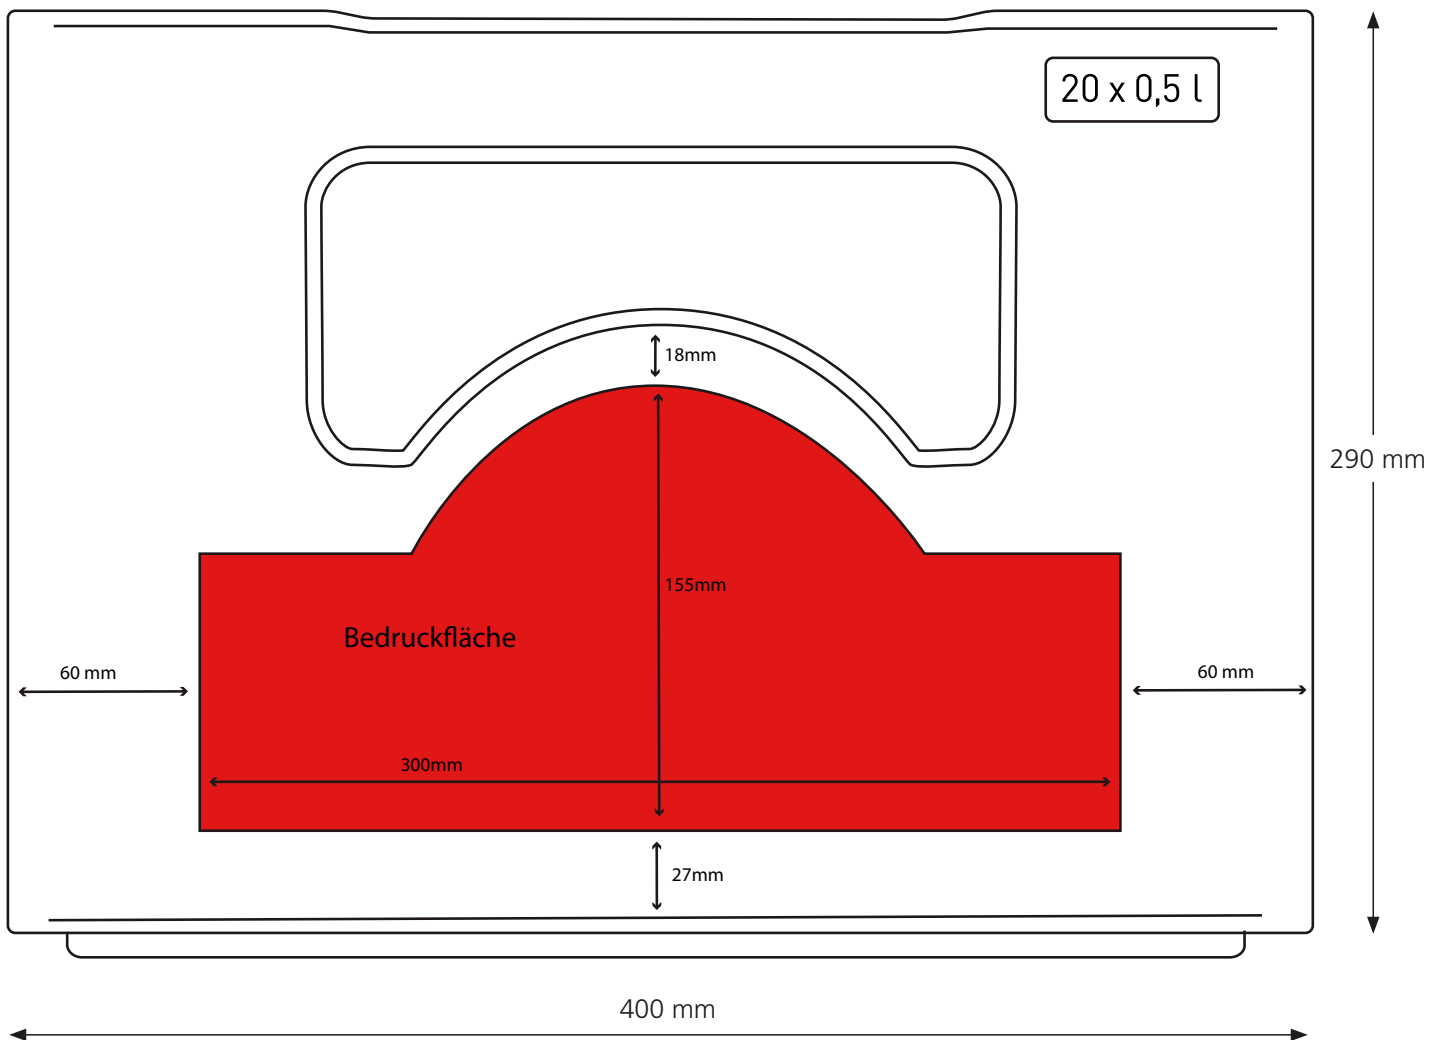

## Technische Daten

 ca. 400 x 300 x 290 mm (Maßtoleranz +0,5 % / -1,0 % der Sollmaße)

 20 x 0,5 l | 20 x 0,33 l

 0,5 l NRW oder Longneck, 0,33 l Longneck oder Gourmet | Höhe ca. 260mm, Durchmesser ca. 70 mm

 ca. 1,85 kg

 ca. 300 x 155 mm | max. Druckfläche breite Seite

 ca. 220 x 155 mm | max. Druckfläche schmale Seite

 Siebdruck möglich, kein IML

## F 105 A

schmale Seite

**Anmerkung zum Siebdruck:**

Druckfarben nach unseren angebotenen RAL-Standardfarbsystem (siehe Seite 4).

Andere Farben, Farbsysteme sowie Anzahl der Drucks auf Anfrage.

Die obige Darstellung des Kastenmodells dient ausschließlich zu Zwecken der Visualisierung und des Designs.  
Maßstab ca. 1:2 / Die Maße des Kastens können abweichen.

F 105 A  
breite Seite

**Anmerkung zum Siebdruck:**

Druckfarben nach unseren angebotenen RAL-Standardfarbsystem (siehe Seite 4).  
Andere Farben, Farbsysteme sowie Anzahl der Drucks auf Anfrage.

Die obige Darstellung des Kastenmodells dient ausschließlich zu Zwecken der Visualisierung und des Designs.  
Maßstab ca. 1:2 / Die Maße des Kastens können abweichen.