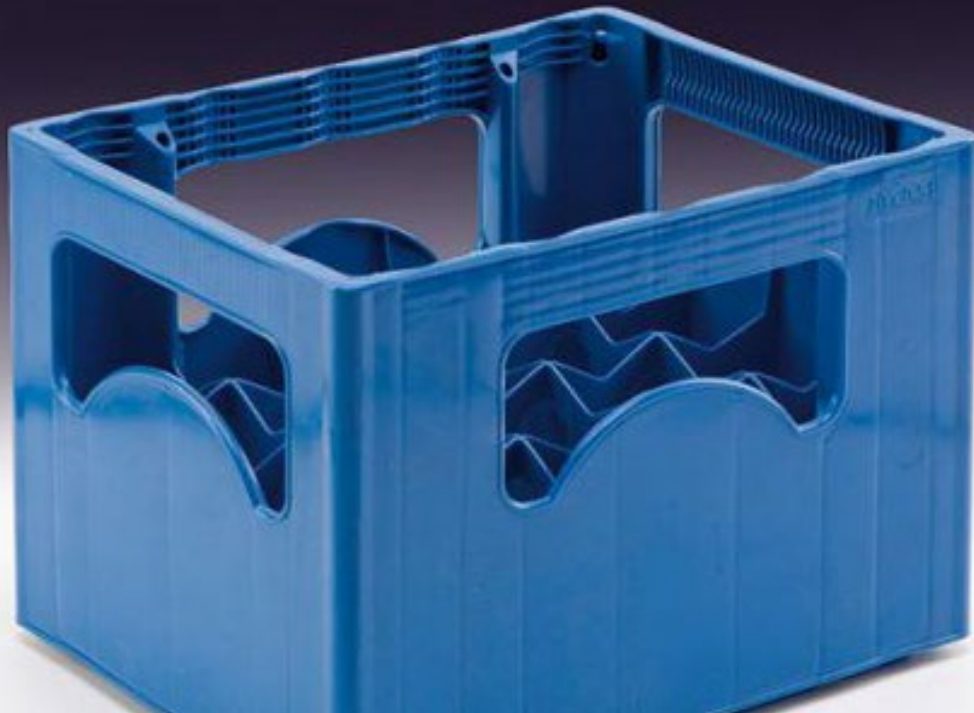

## Technische Daten

 ca. 400 x 300 x 290 mm (Maßtoleranz +0,5 % / -1,0 % der Sollmaße)

 20 x 0,5 l | 20 x 0,33 l

 0,5 l NRW oder Longneck, 0,33 l Longneck oder Gourmet | Höhe ca. 260mm, Durchmesser ca. 70 mm

 ca. 1,85 kg

 ca. 300 x 155 mm | max. Druckfläche breite Seite

 ca. 220 x 155 mm | max. Druckfläche schmale Seite

 Siebdruck möglich, kein IML

## F 105 A

schmale Seite

**Anmerkung zum Siebdruck:**

Druckfarben nach unseren angebotenen RAL-Standardfarbsystem (siehe Seite 4).

Andere Farben, Farbsysteme sowie Anzahl der Drucks auf Anfrage.

Die obige Darstellung des Kastenmodells dient ausschließlich zu Zwecken der Visualisierung und des Designs.  
Maßstab ca. 1:2 / Die Maße des Kastens können abweichen.

F 105 A  
breite Seite

**Anmerkung zum Siebdruck:**

Druckfarben nach unseren angebotenen RAL-Standardfarbsystem (siehe Seite 4).  
Andere Farben, Farbsysteme sowie Anzahl der Drucks auf Anfrage.

Die obige Darstellung des Kastenmodells dient ausschließlich zu Zwecken der Visualisierung und des Designs.  
Maßstab ca. 1:2 / Die Maße des Kastens können abweichen.