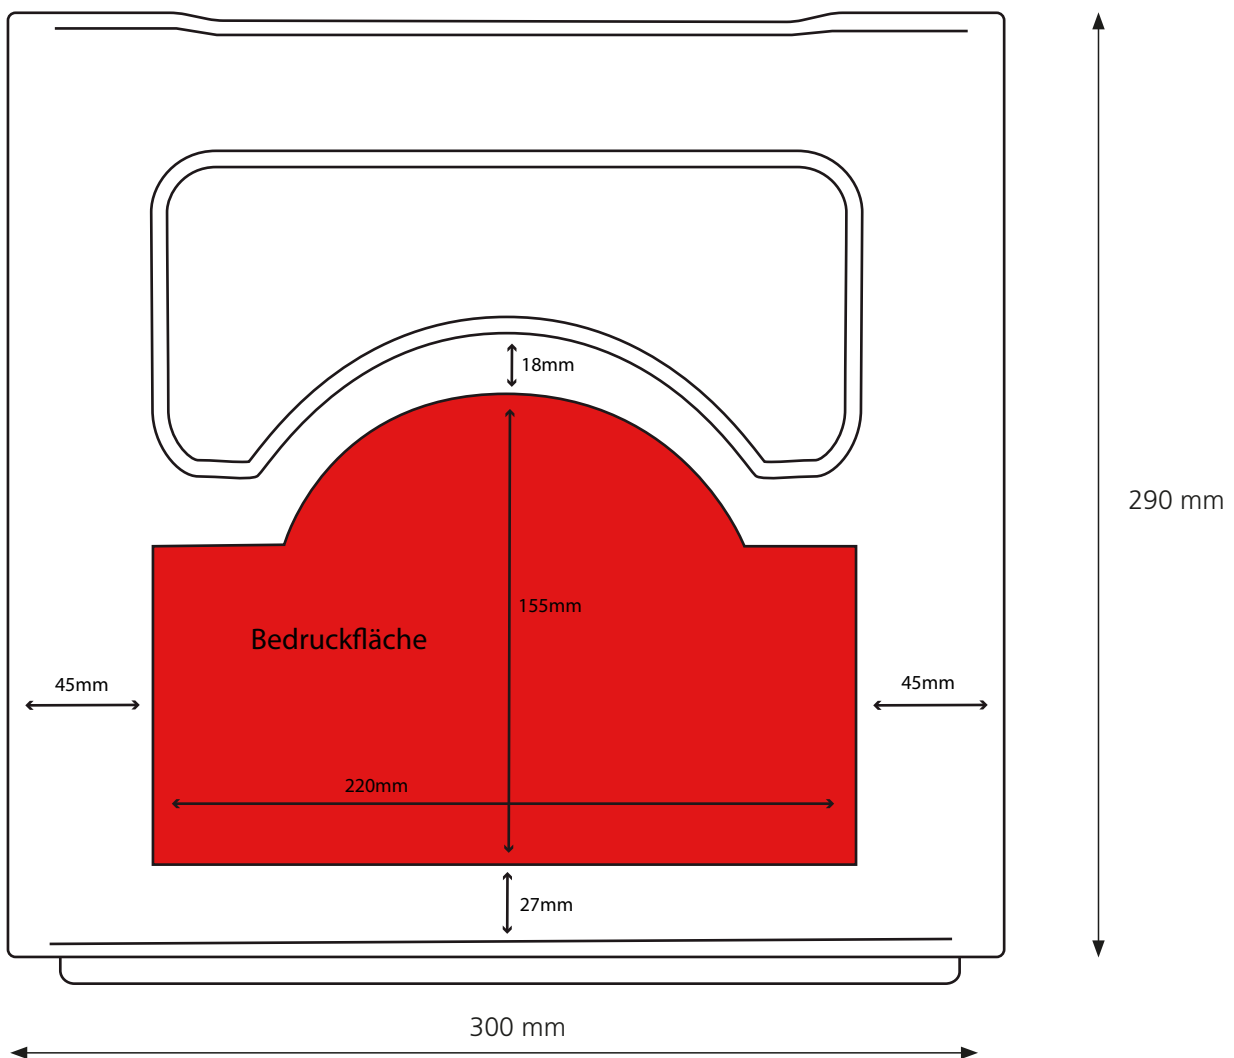

## Technische Daten

 ca. 400 x 300 x 290 mm (Maßtoleranz +0,5 % / -1,0 % der Sollmaße)

 20 x 0,5 l | 20 x 0,33 l

 0,5 l NRW oder Longneck, 0,33 l Longneck oder Gourmet | Höhe ca. 260mm, Durchmesser ca. 70 mm

 ca. 1,85 kg

 ca. 300 x 155 mm | max. Druckfläche breite Seite

 ca. 220 x 155 mm | max. Druckfläche schmale Seite

 Siebdruck möglich, kein IML

## F 105 A

schmale Seite

**Anmerkung zum Siebdruck:**

Druckfarben nach unseren angebotenen RAL-Standardfarbsystem (siehe Seite 4).

Andere Farben, Farbsysteme sowie Anzahl der Drucks auf Anfrage.

Die obige Darstellung des Kastenmodells dient ausschließlich zu Zwecken der Visualisierung und des Designs.  
Maßstab ca. 1:2 / Die Maße des Kastens können abweichen.

F 105 A  
breite Seite

**Anmerkung zum Siebdruck:**

Druckfarben nach unseren angebotenen RAL-Standardfarbsystem (siehe Seite 4).  
Andere Farben, Farbsysteme sowie Anzahl der Drucks auf Anfrage.

Die obige Darstellung des Kastenmodells dient ausschließlich zu Zwecken der Visualisierung und des Designs.  
Maßstab ca. 1:2 / Die Maße des Kastens können abweichen.