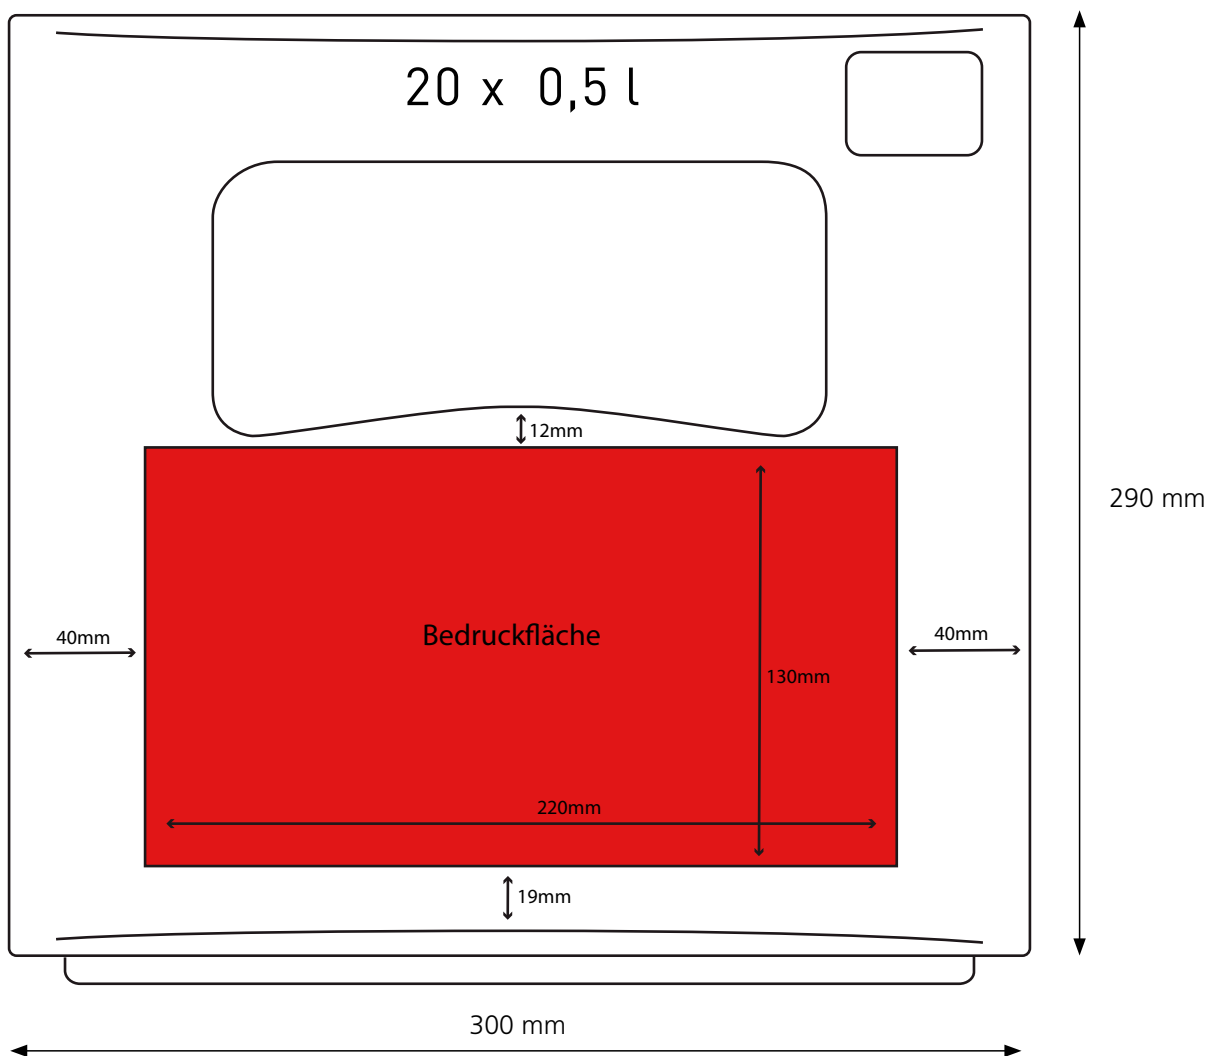

 F 106

Technische Daten

 ca. 400 x 300 x 290 mm 20 x 0,5 l NRW | Höhe ca. 260 mm, Durchmesser ca. 70 mm ca. 1,85 kg ca. 300 x 130 mm | max. Druckfläche breite Seite ca. 220 x 130 mm | max. Druckfläche schmale Seite Siebdruck möglich, IML-fähig

F 106

schmale Seite

Anmerkung zum Siebdruck:
 Druckfarben nach unseren angebotenen RAL-Standardfarbsystem (siehe Seite 4).
 Andere Farben, Farbsysteme sowie Anzahl der Drucks auf Anfrage.

Die obige Darstellung des Kastenmodells dient ausschließlich zu Zwecken der Visualisierung und des Designs.
 Maßstab ca. 1:2 / Die Maße des Kastens können abweichen.

F 106

breite Seite

Anmerkung zum Siebdruck:

Druckfarben nach unseren angebotenen RAL-Standardfarbsystem (siehe Seite 4).

Andere Farben, Farbsysteme sowie Anzahl der Drucks auf Anfrage.

Die obige Darstellung des Kastenmodells dient ausschließlich zu Zwecken der Visualisierung und des Designs.
Maßstab ca. 1:2 / Die Maße des Kastens können abweichen.