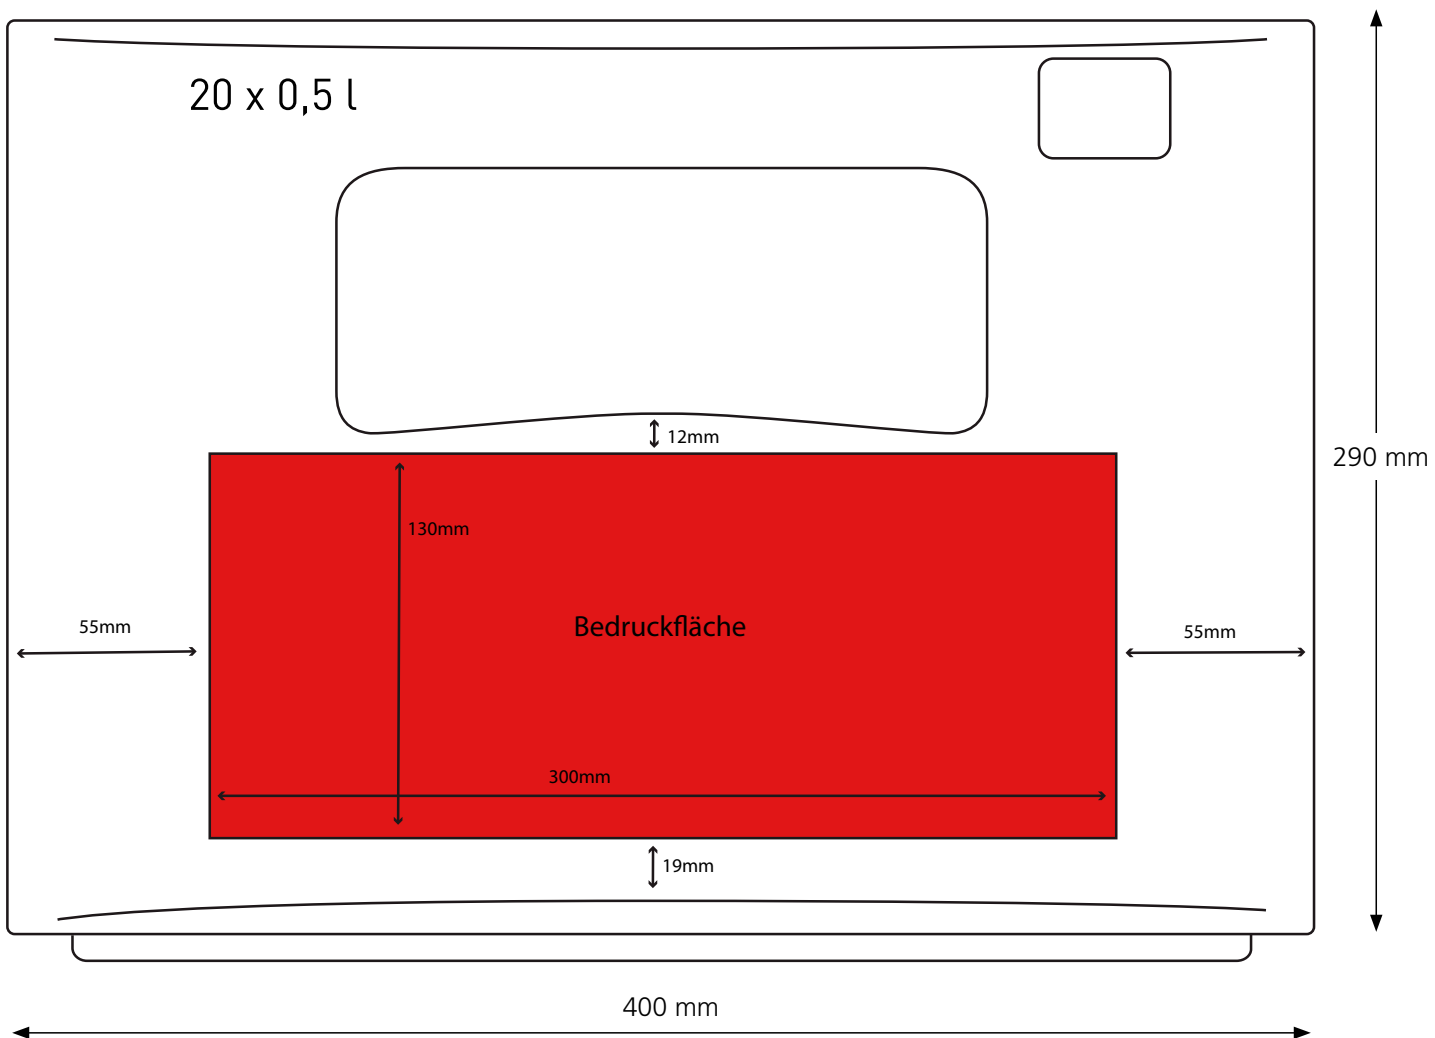

 F 106

Technische Daten

 ca. 400 x 300 x 290 mm 20 x 0,5 l NRW | Höhe ca. 260 mm, Durchmesser ca. 70 mm ca. 1,85 kg ca. 300 x 130 mm | max. Druckfläche breite Seite ca. 220 x 130 mm | max. Druckfläche schmale Seite Siebdruck möglich, IML-fähig

F 106

schmale Seite

Anmerkung zum Siebdruck:
 Druckfarben nach unseren angebotenen RAL-Standardfarbsystem (siehe Seite 4).
 Andere Farben, Farbsysteme sowie Anzahl der Drucks auf Anfrage.

Die obige Darstellung des Kastenmodells dient ausschließlich zu Zwecken der Visualisierung und des Designs.
 Maßstab ca. 1:2 / Die Maße des Kastens können abweichen.

F 106

breite Seite

Anmerkung zum Siebdruck:

Druckfarben nach unseren angebotenen RAL-Standardfarbsystem (siehe Seite 4).

Andere Farben, Farbsysteme sowie Anzahl der Drucks auf Anfrage.

Die obige Darstellung des Kastenmodells dient ausschließlich zu Zwecken der Visualisierung und des Designs.
Maßstab ca. 1:2 / Die Maße des Kastens können abweichen.