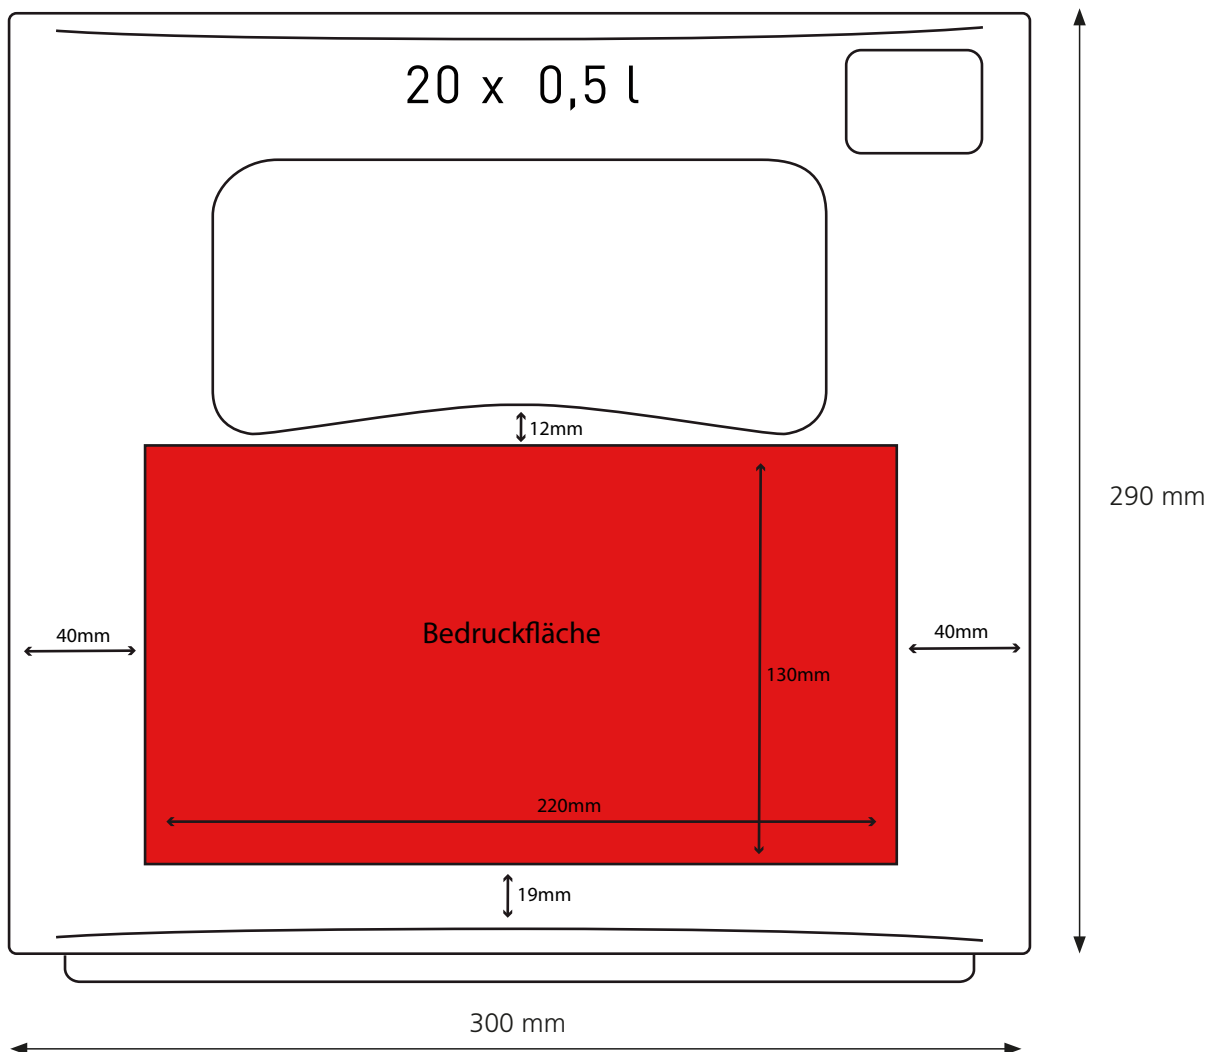

 F 106

Technische Daten

 ca. 400 x 300 x 290 mm (Maßtoleranz +0,5 % / -1,0 % der Sollmaße)

 20 x 0,5 l | 20 x 0,33 l

 0,5 l NRW oder Longneck, 0,33 l Longneck oder Gourmet | Höhe ca. 260mm, Durchmesser ca. 70 mm

 ca. 1,85 kg

 ca. 300 x 130 mm | max. Druckfläche breite Seite

 ca. 220 x 130 mm | max. Druckfläche schmale Seite

 Siebdruck möglich, kein IML

F 106

schmale Seite

**Anmerkung zum Siebdruck:**

Druckfarben nach unseren angebotenen RAL-Standardfarbsystem (siehe Seite 4).

Andere Farben, Farbsysteme sowie Anzahl der Drucks auf Anfrage.

Die obige Darstellung des Kastenmodells dient ausschließlich zu Zwecken der Visualisierung und des Designs.
Maßstab ca. 1:2 / Die Maße des Kastens können abweichen.

F 106

breite Seite

Anmerkung zum Siebdruck:

Druckfarben nach unseren angebotenen RAL-Standardfarbsystem (siehe Seite 4).

Andere Farben, Farbsysteme sowie Anzahl der Drucks auf Anfrage.

Die obige Darstellung des Kastenmodells dient ausschließlich zu Zwecken der Visualisierung und des Designs.
Maßstab ca. 1:2 / Die Maße des Kastens können abweichen.