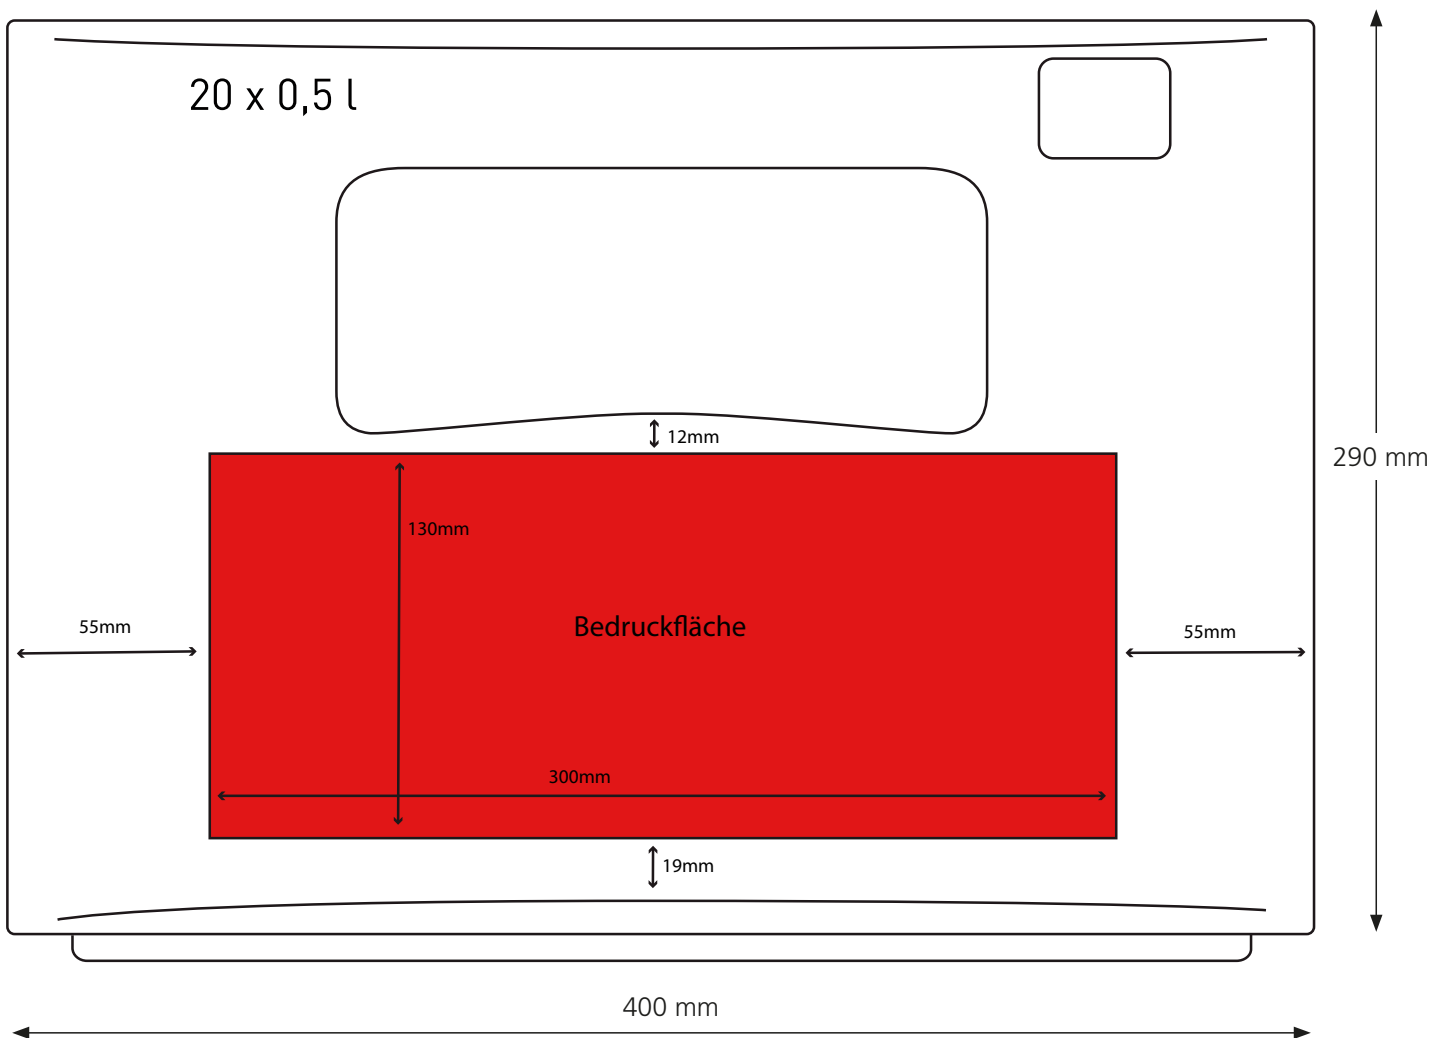

 F 106

Technische Daten

 ca. 400 x 300 x 290 mm (Maßtoleranz +0,5 % / -1,0 % der Sollmaße)

 20 x 0,5 l | 20 x 0,33 l

 0,5 l NRW oder Longneck, 0,33 l Longneck oder Gourmet | Höhe ca. 260mm, Durchmesser ca. 70 mm

 ca. 1,85 kg

 ca. 300 x 130 mm | max. Druckfläche breite Seite

 ca. 220 x 130 mm | max. Druckfläche schmale Seite

 Siebdruck möglich, kein IML

F 106

schmale Seite

**Anmerkung zum Siebdruck:**

Druckfarben nach unseren angebotenen RAL-Standardfarbsystem (siehe Seite 4).

Andere Farben, Farbsysteme sowie Anzahl der Drucks auf Anfrage.

Die obige Darstellung des Kastenmodells dient ausschließlich zu Zwecken der Visualisierung und des Designs.
Maßstab ca. 1:2 / Die Maße des Kastens können abweichen.

F 106

breite Seite

Anmerkung zum Siebdruck:

Druckfarben nach unseren angebotenen RAL-Standardfarbsystem (siehe Seite 4).

Andere Farben, Farbsysteme sowie Anzahl der Drucks auf Anfrage.

Die obige Darstellung des Kastenmodells dient ausschließlich zu Zwecken der Visualisierung und des Designs.
Maßstab ca. 1:2 / Die Maße des Kastens können abweichen.