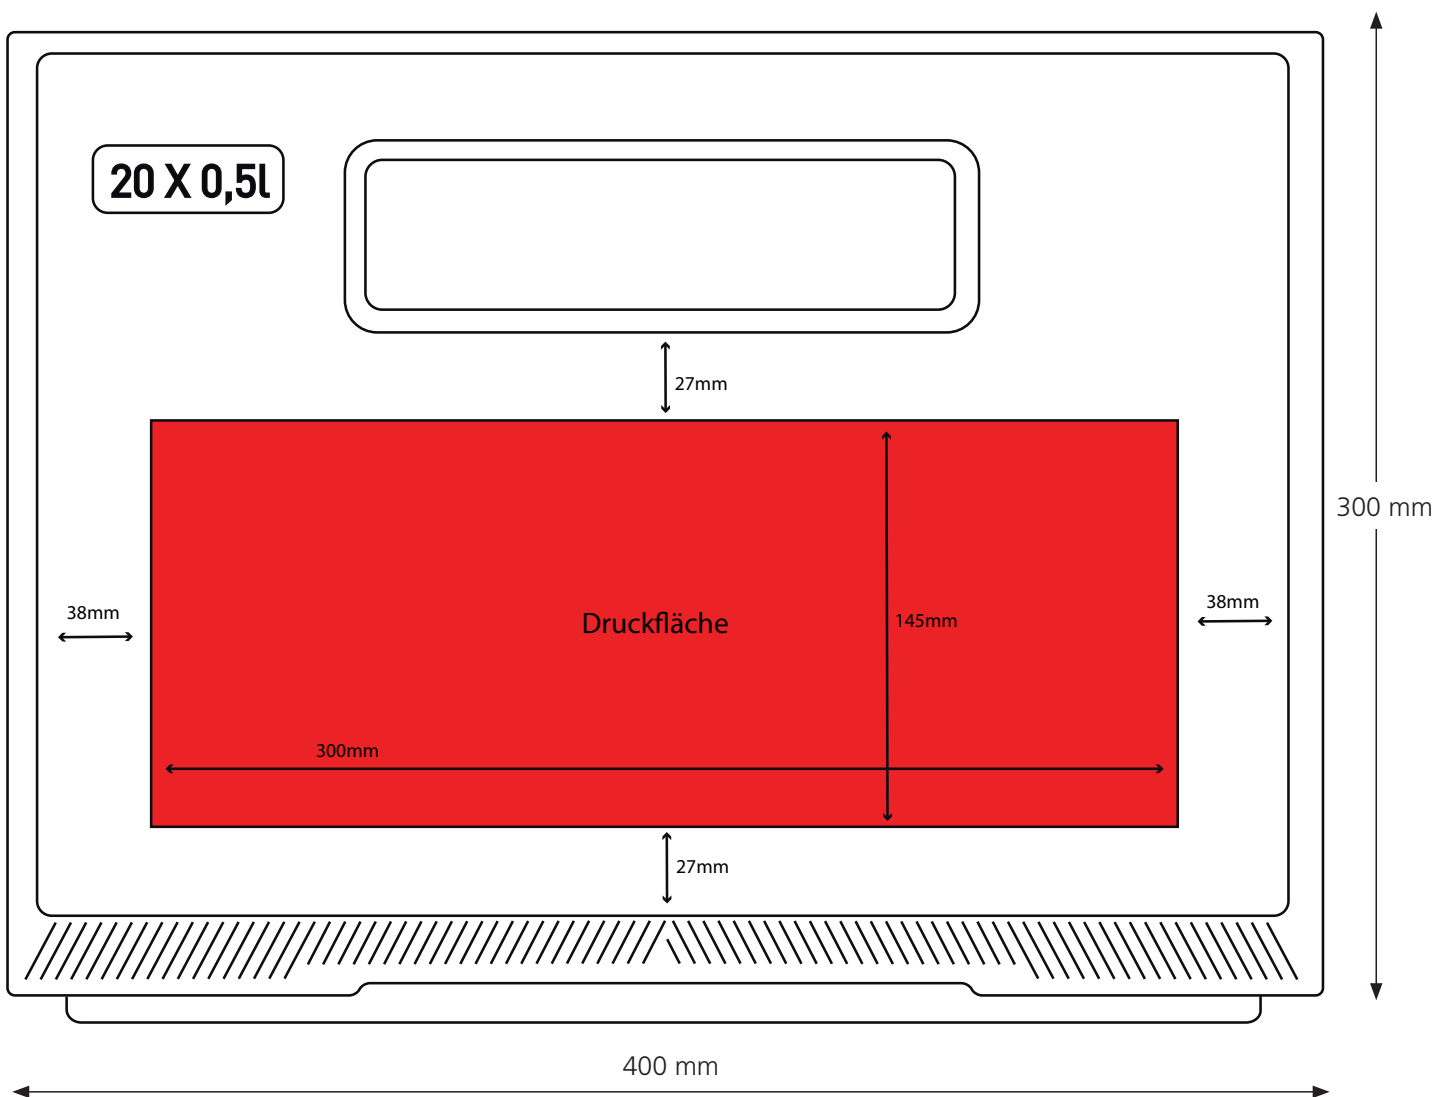

 F 128 A

Technische Daten

 ca. 400 x 300 x 300 mm

 20 x 0,5 l

 ALE, NRW, LOM | Höhe ca. 255 mm, Durchmesser ca. 70 mm

 ca. 2,25 kg

 ca. 300 x 145 mm | max. Druckfläche breite Seite

 ca. 220 x 145 mm | max. Druckfläche schmale Seite

 Siebdruck möglich, kein IML

F 128 A

schmale Seite

**Anmerkung zum Siebdruck:**

Druckfarben nach unseren angebotenen RAL-Standardfarbsystem (siehe Seite 4).
Andere Farben, Farbsysteme sowie Anzahl der Drucks auf Anfrage.

Die obige Darstellung des Kastenmodells dient ausschließlich zu Zwecken der Visualisierung und des Designs.
Maßstab ca. 1:2 / Die Maße des Kastens können abweichen.

F 128 A
breite Seite

Anmerkung zum Siebdruck:

Druckfarben nach unseren angebotenen RAL-Standardfarbsystem (siehe Seite 4).
Andere Farben, Farbsysteme sowie Anzahl der Drucks auf Anfrage.

Die obige Darstellung des Kastenmodells dient ausschließlich zu Zwecken der Visualisierung und des Designs.
Maßstab ca. 1:2 / Die Maße des Kastens können abweichen.