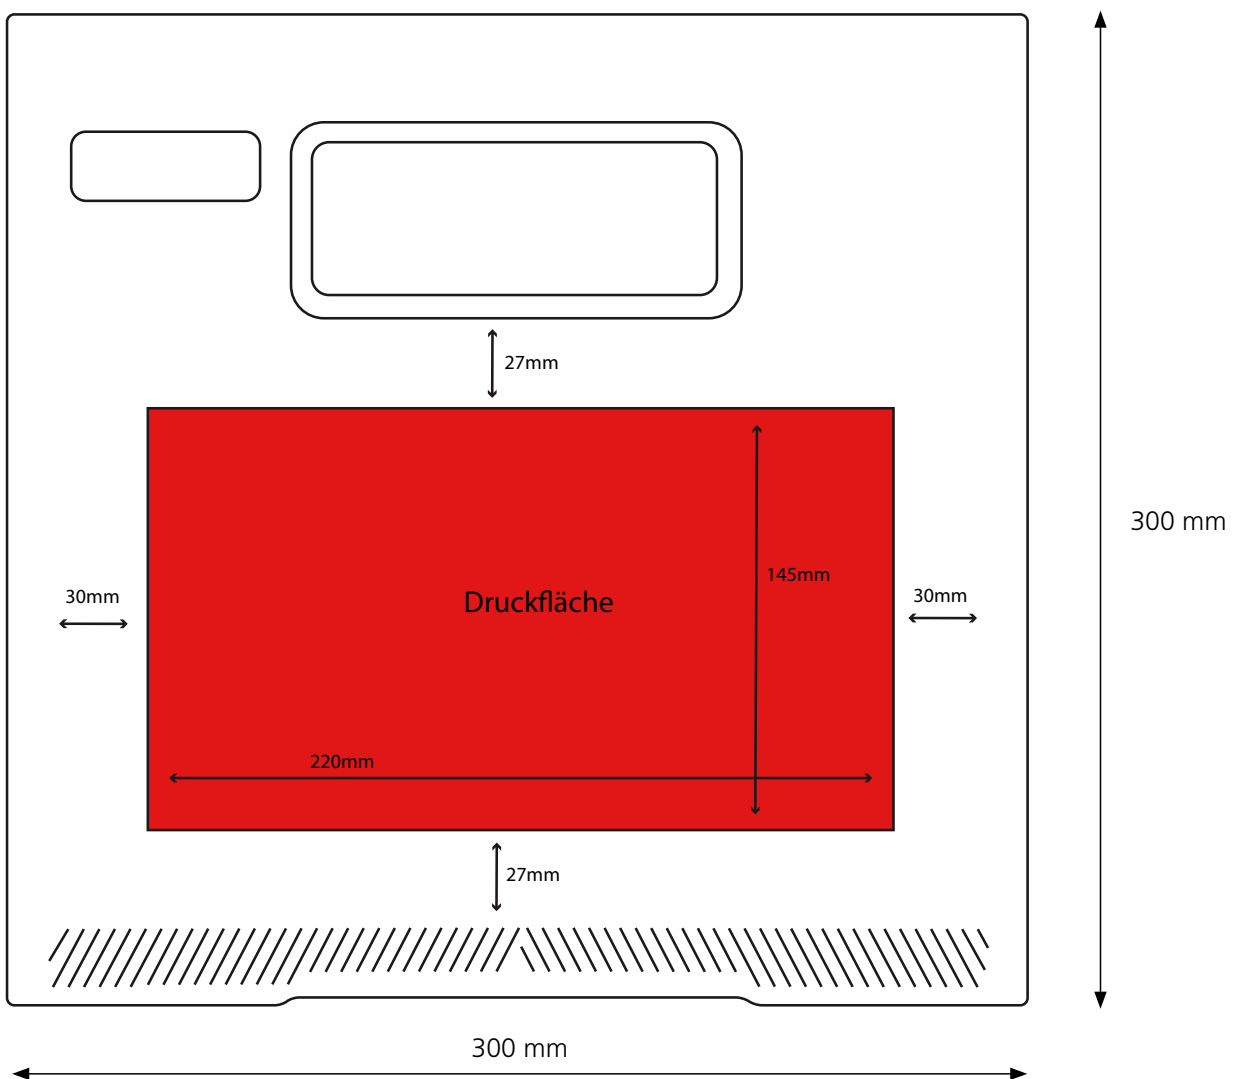

 F 128 A

Technische Daten

 ca. 400 x 300 x 300 mm

 20 x 0,5 l

 ALE, NRW, LOM | Höhe ca. 255 mm, Durchmesser ca. 70 mm

 ca. 2,25 kg

 ca. 300 x 145 mm | max. Druckfläche breite Seite

 ca. 220 x 145 mm | max. Druckfläche schmale Seite

 Siebdruck möglich, kein IML

F 128 A

schmale Seite

Anmerkung zum Siebdruck:

Druckfarben nach unseren angebotenen RAL-Standardfarbsystem (siehe Seite 4).
Andere Farben, Farbsysteme sowie Anzahl der Drucks auf Anfrage.

Die obige Darstellung des Kastenmodells dient ausschließlich zu Zwecken der Visualisierung und des Designs.
Maßstab ca. 1:2 / Die Maße des Kastens können abweichen.

F 128 A
breite Seite

Anmerkung zum Siebdruck:

Druckfarben nach unseren angebotenen RAL-Standardfarbsystem (siehe Seite 4).
Andere Farben, Farbsysteme sowie Anzahl der Drucks auf Anfrage.

Die obige Darstellung des Kastenmodells dient ausschließlich zu Zwecken der Visualisierung und des Designs.
Maßstab ca. 1:2 / Die Maße des Kastens können abweichen.