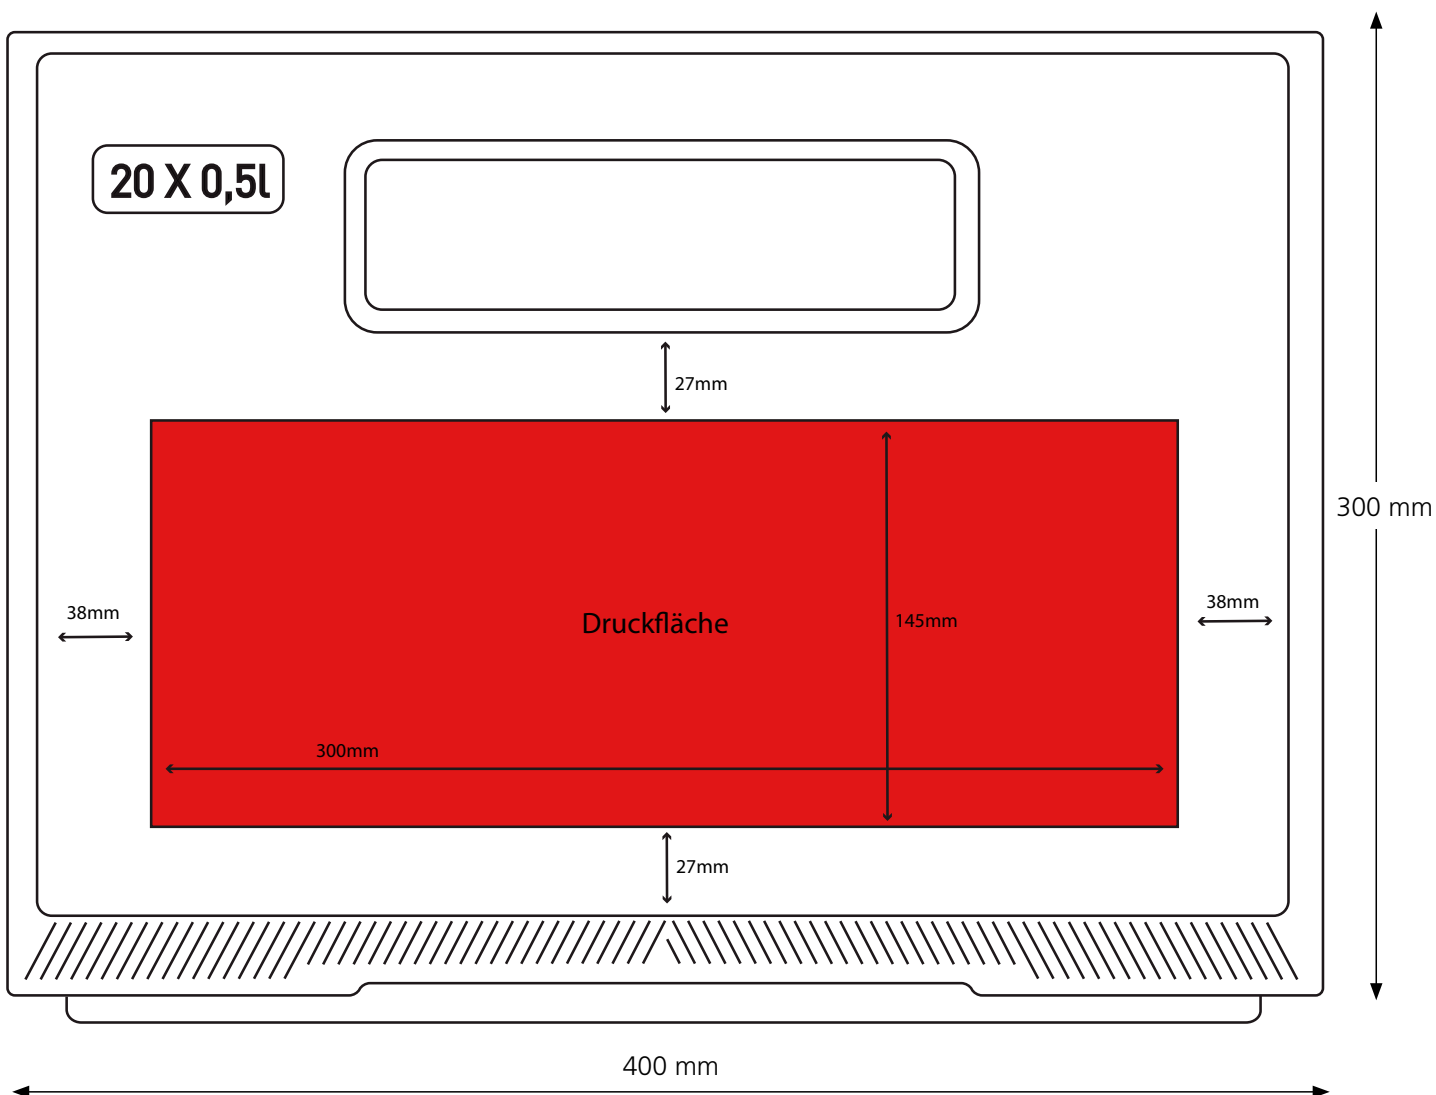

 F 128 A

Technische Daten

 ca. 400 x 300 x 300 mm

 20 x 0,5 l

 ALE, NRW, LOM | Höhe ca. 255 mm, Durchmesser ca. 70 mm

 ca. 2,25 kg

 ca. 300 x 145 mm | max. Druckfläche breite Seite

 ca. 220 x 145 mm | max. Druckfläche schmale Seite

 Siebdruck möglich, kein IML

F 128 A

schmale Seite

Anmerkung zum Siebdruck:

Druckfarben nach unseren angebotenen RAL-Standardfarbsystem (siehe Seite 4).
Andere Farben, Farbsysteme sowie Anzahl der Drucks auf Anfrage.

Die obige Darstellung des Kastenmodells dient ausschließlich zu Zwecken der Visualisierung und des Designs.
Maßstab ca. 1:2 / Die Maße des Kastens können abweichen.

F 128 A
breite Seite

Anmerkung zum Siebdruck:

Druckfarben nach unseren angebotenen RAL-Standardfarbsystem (siehe Seite 4).
Andere Farben, Farbsysteme sowie Anzahl der Drucks auf Anfrage.

Die obige Darstellung des Kastenmodells dient ausschließlich zu Zwecken der Visualisierung und des Designs.
Maßstab ca. 1:2 / Die Maße des Kastens können abweichen.