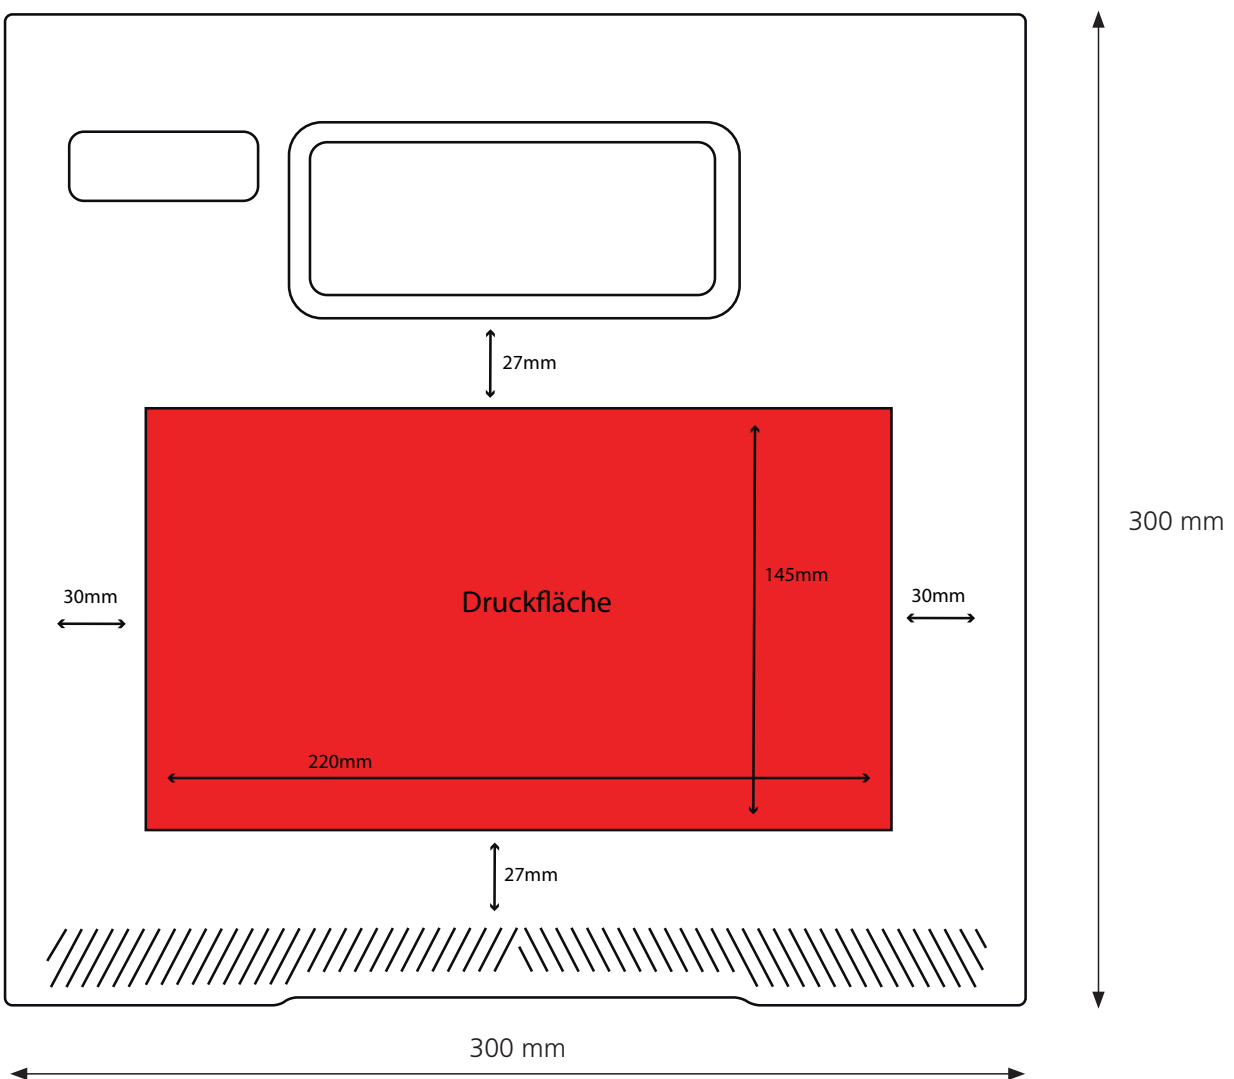

 F 128 A

Technische Daten

 ca. 400 x 300 x 300 mm

 20 x 0,5 l

 ALE, NRW, LOM | Höhe ca. 255 mm, Durchmesser ca. 70 mm

 ca. 2,25 kg

 ca. 300 x 145 mm | max. Druckfläche breite Seite

 ca. 220 x 145 mm | max. Druckfläche schmale Seite

 Siebdruck möglich, kein IML

F 128 A

schmale Seite

**Anmerkung zum Siebdruck:**

Druckfarben nach unseren angebotenen RAL-Standardfarbsystem (siehe Seite 4).
Andere Farben, Farbsysteme sowie Anzahl der Drucks auf Anfrage.

Die obige Darstellung des Kastenmodells dient ausschließlich zu Zwecken der Visualisierung und des Designs.
Maßstab ca. 1:2 / Die Maße des Kastens können abweichen.

F 128 A
breite Seite

Anmerkung zum Siebdruck:

Druckfarben nach unseren angebotenen RAL-Standardfarbsystem (siehe Seite 4).
Andere Farben, Farbsysteme sowie Anzahl der Drucks auf Anfrage.

Die obige Darstellung des Kastenmodells dient ausschließlich zu Zwecken der Visualisierung und des Designs.
Maßstab ca. 1:2 / Die Maße des Kastens können abweichen.