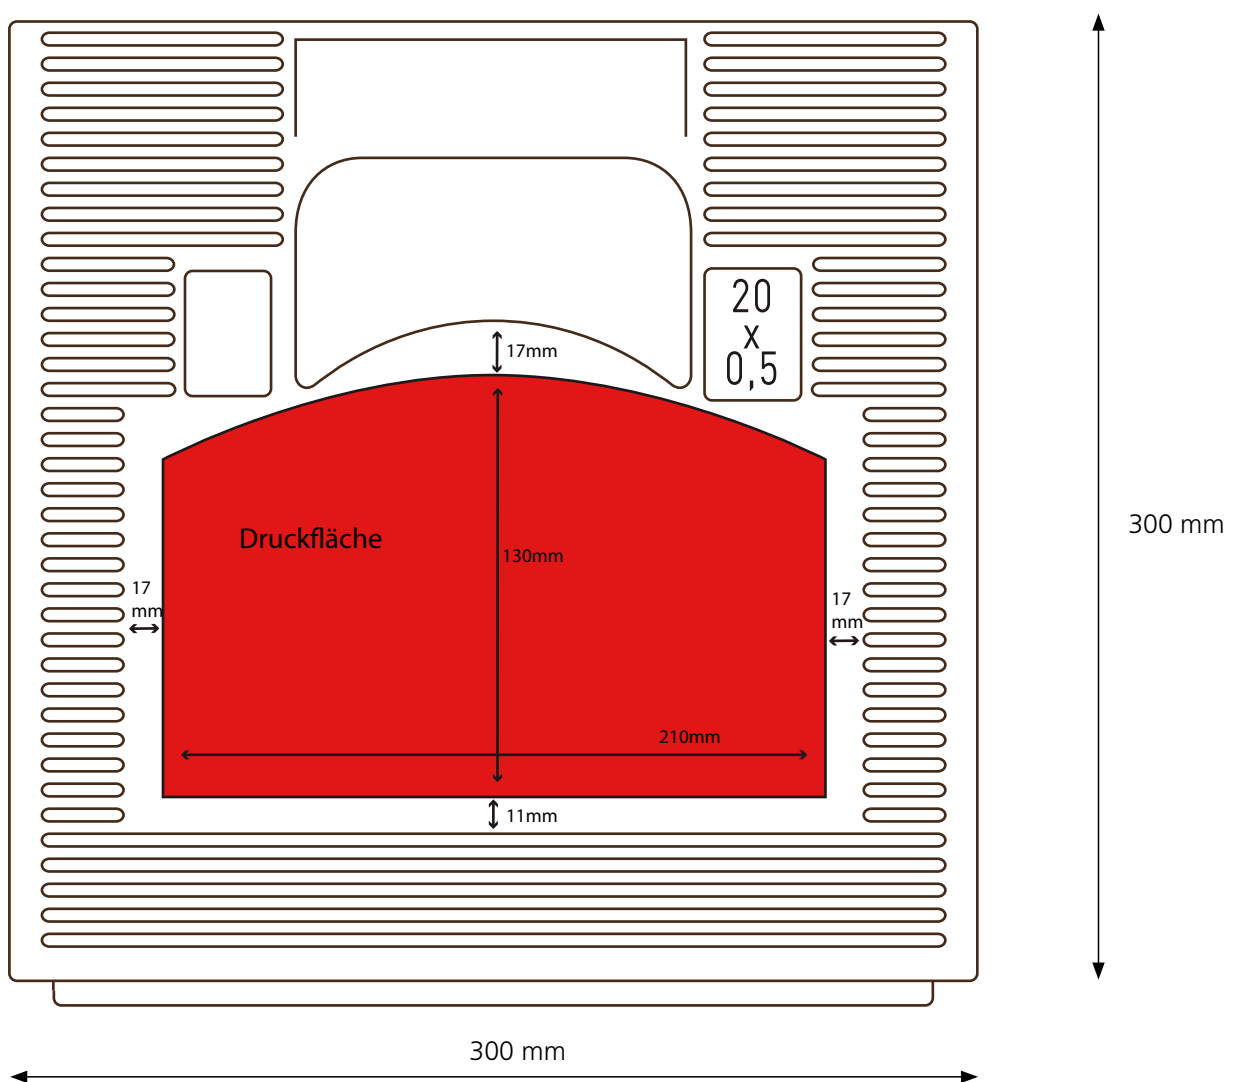

 F 128 B

Technische Daten

 ca. 400 x 300 x 300 mm

 20 x 0,5 l

 ALE, NRW, LOM | Höhe ca. 255 mm, Durchmesser ca. 70 mm

 ca. 2,00 kg

 ca. 210 x 130 mm | max. Druckfläche breite Seite

 ca. 210 x 130 mm | max. Druckfläche schmale Seite

 Siebdruck möglich, kein IML

F 128 B

schmale Seite

Anmerkung zum Siebdruck:

Druckfarben nach unseren angebotenen RAL-Standardfarbsystem (siehe Seite 4).
Andere Farben, Farbsysteme sowie Anzahl der Drucks auf Anfrage.

Die obige Darstellung des Kastenmodells dient ausschließlich zu Zwecken der Visualisierung und des Designs.
Maßstab ca. 1:2 / Die Maße des Kastens können abweichen.

F 128 B

breite Seite

Anmerkung zum Siebdruck:

Druckfarben nach unseren angebotenen RAL-Standardfarbsystem (siehe Seite 4).

Andere Farben, Farbsysteme sowie Anzahl der Drucks auf Anfrage.

Die obige Darstellung des Kastenmodells dient ausschließlich zu Zwecken der Visualisierung und des Designs.
Maßstab ca. 1:2 / Die Maße des Kastens können abweichen.