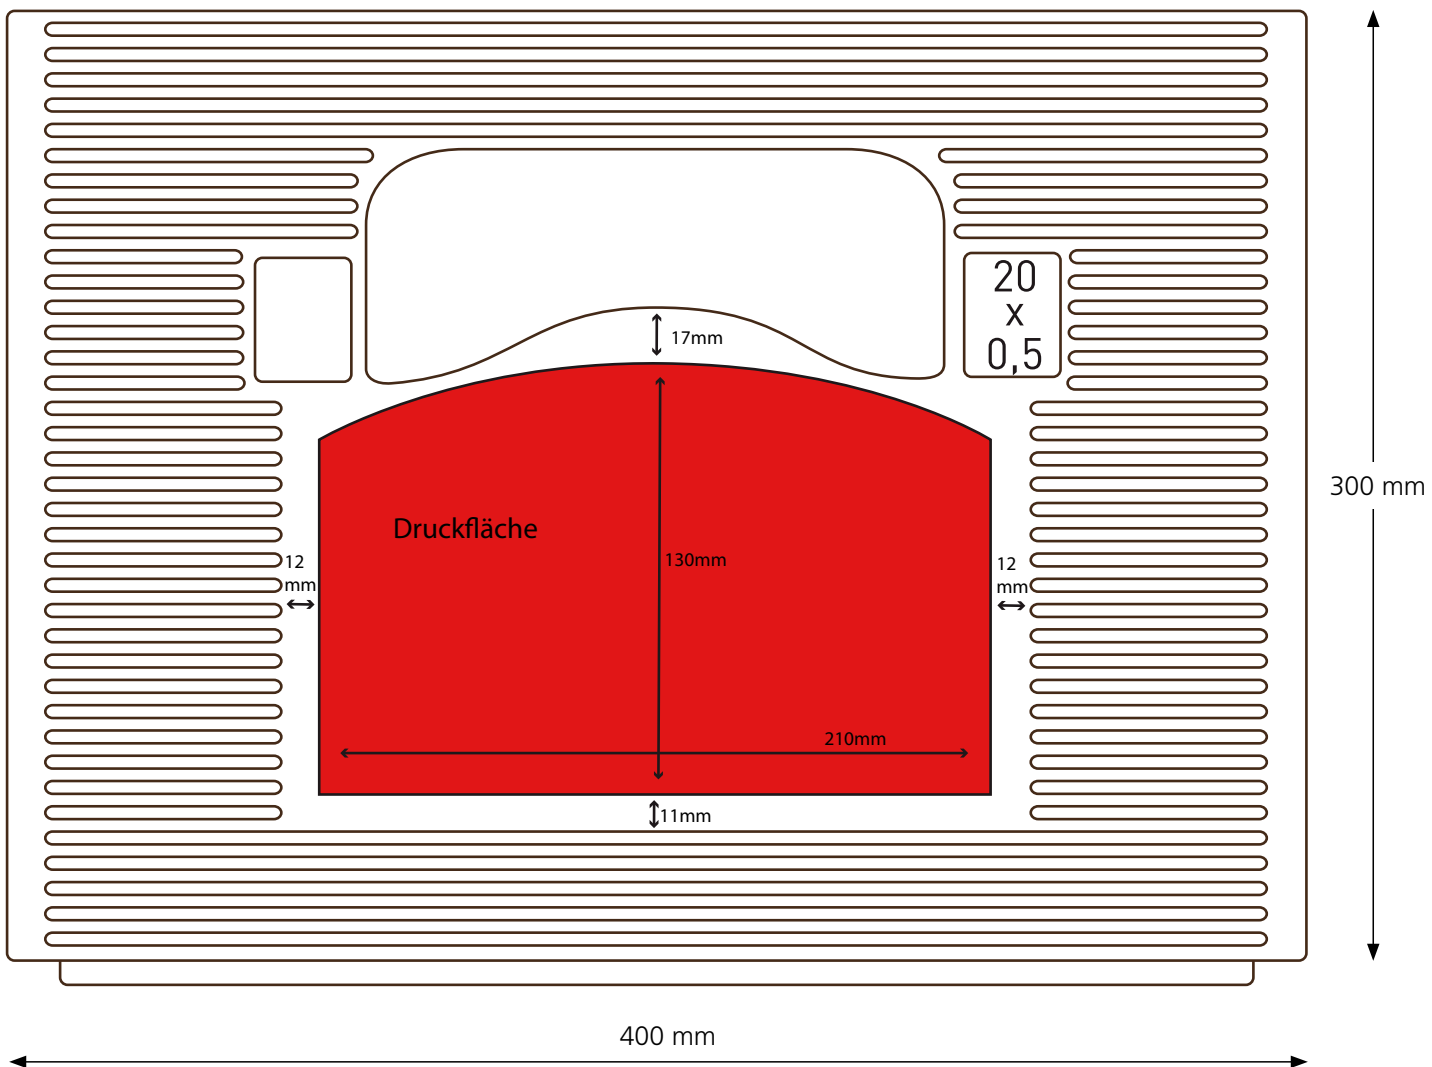

 F 128 B

Technische Daten

 ca. 400 x 300 x 300 mm

 20 x 0,5 l

 ALE, NRW, LOM | Höhe ca. 255 mm, Durchmesser ca. 70 mm

 ca. 2,00 kg

 ca. 210 x 130 mm | max. Druckfläche breite Seite

 ca. 210 x 130 mm | max. Druckfläche schmale Seite

 Siebdruck möglich, kein IML

F 128 B

schmale Seite

Anmerkung zum Siebdruck:

Druckfarben nach unseren angebotenen RAL-Standardfarbsystem (siehe Seite 4).
Andere Farben, Farbsysteme sowie Anzahl der Drucks auf Anfrage.

Die obige Darstellung des Kastenmodells dient ausschließlich zu Zwecken der Visualisierung und des Designs.
Maßstab ca. 1:2 / Die Maße des Kastens können abweichen.

F 128 B

breite Seite

Anmerkung zum Siebdruck:

Druckfarben nach unseren angebotenen RAL-Standardfarbsystem (siehe Seite 4).

Andere Farben, Farbsysteme sowie Anzahl der Drucks auf Anfrage.

Die obige Darstellung des Kastenmodells dient ausschließlich zu Zwecken der Visualisierung und des Designs.
Maßstab ca. 1:2 / Die Maße des Kastens können abweichen.