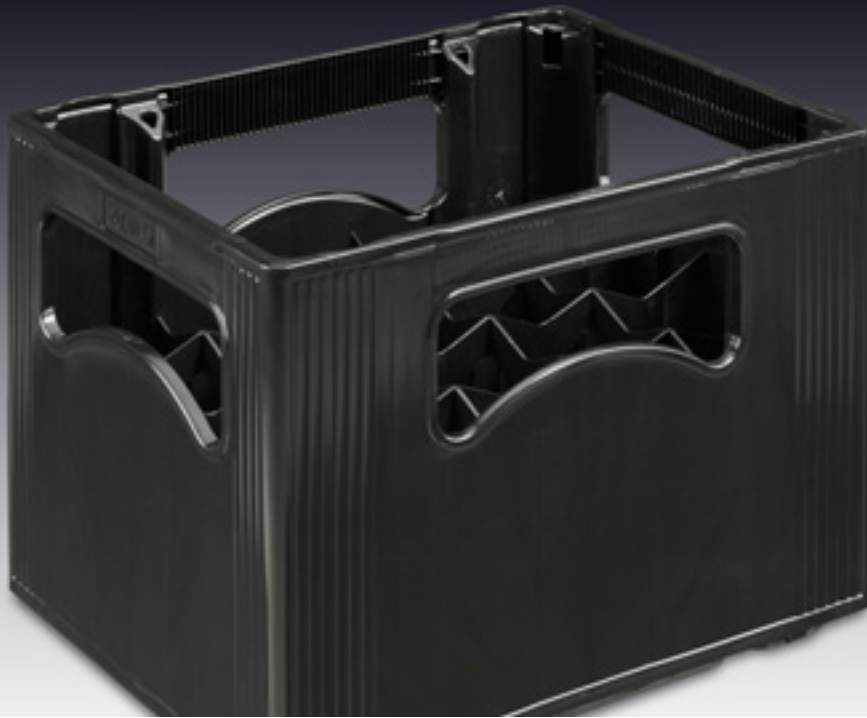

 F 128 G

Technische Daten

 ca. 400 x 300 x 300 mm

 20 x 0,5 l

 ALE, NRW, LOM | Höhe ca. 255 mm, Durchmesser ca. 70 mm

 ca. 2,00 kg

 ca. 250 x 140 mm | max. Druckfläche breite Seite

 ca. 195 x 140 mm | max. Druckfläche schmale Seite

Die obige Darstellung des Kastenmodells dient ausschließlich zu Zwecken der Visualisierung und des Designs.
Maßstab ca. 1:2 / Die Maße des Kastens können abweichen.

F 128 G

breite Seite

Anmerkung zum Siebdruck: