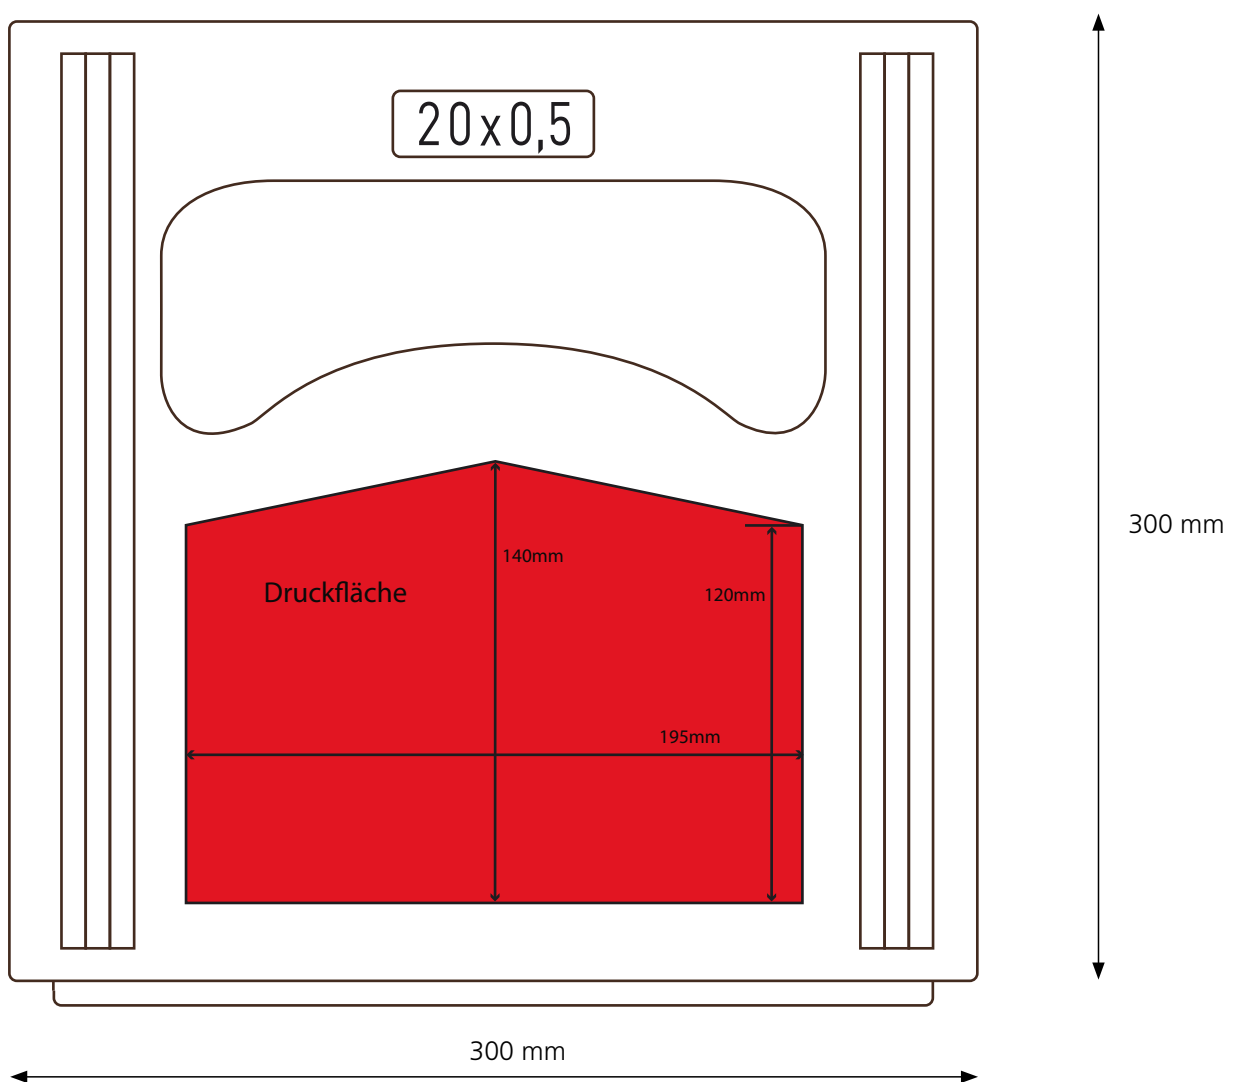

F 128 G

schmale Seite

Anmerkung zum Siebdruck:

Druckfarben nach unseren angebotenen RAL-Standardfarbsystem (siehe Seite 4).
Andere Farben, Farbsysteme sowie Anzahl der Drucks auf Anfrage.

Die obige Darstellung des Kastenmodells dient ausschließlich zu Zwecken der Visualisierung und des Designs.
Maßstab ca. 1:2 / Die Maße des Kastens können abweichen.