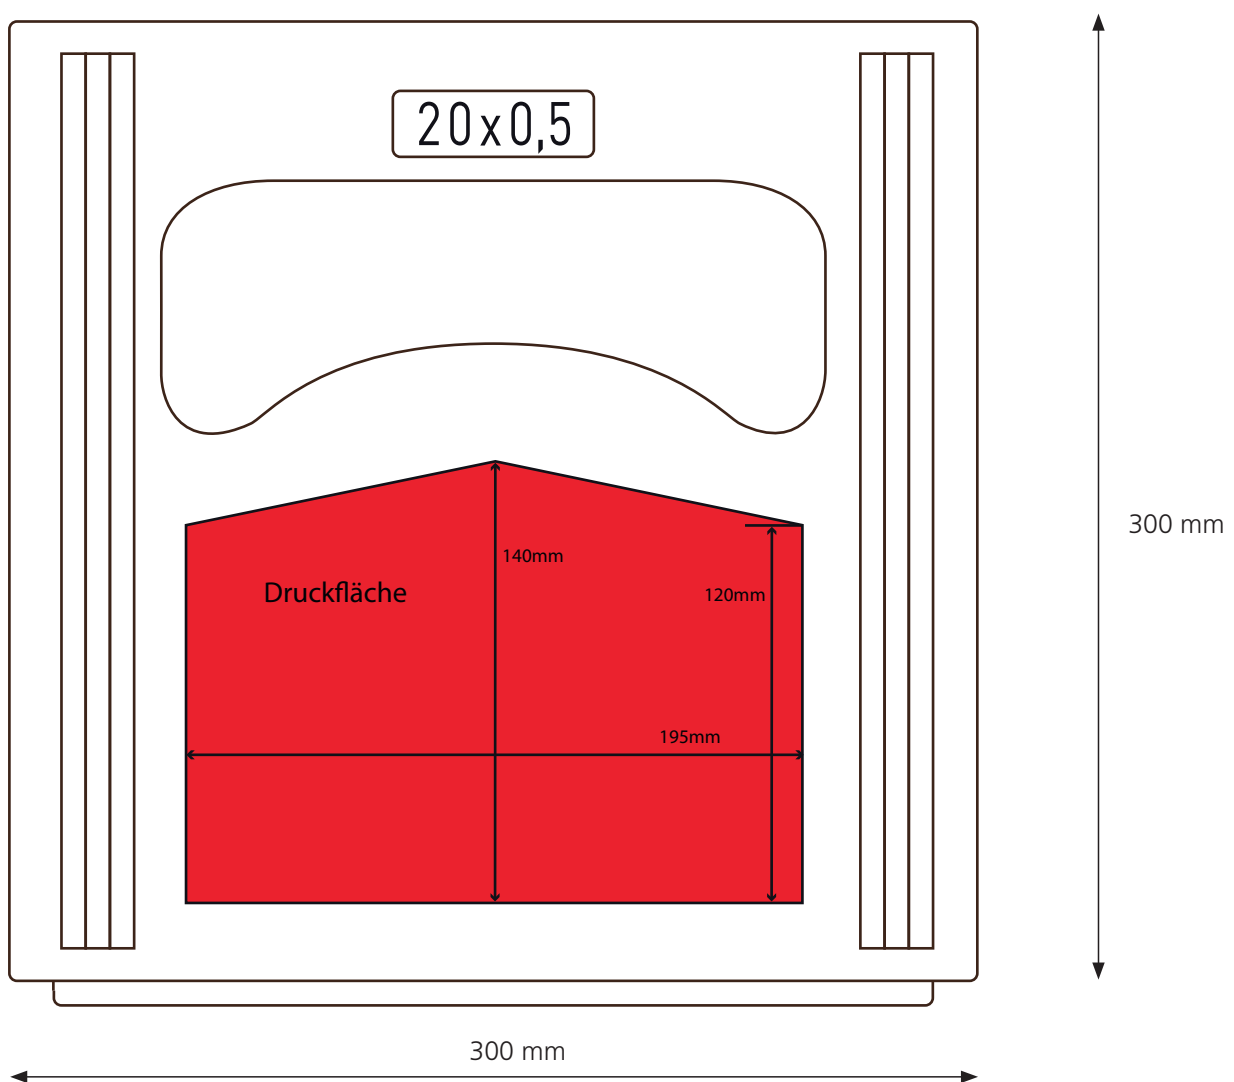

 F 128 G

Technische Daten

 ca. 400 x 300 x 300 mm 20 x 0,5 l ALE, NRW, LOM | Höhe ca. 255 mm, Durchmesser ca. 70 mm ca. 2,00 kg ca. 250 x 140 mm | max. Druckfläche breite Seite ca. 195 x 140 mm | max. Druckfläche schmale Seite Siebdruck möglich, kein IML

F 128 G

schmale Seite

Anmerkung zum Siebdruck:

Druckfarben nach unseren angebotenen RAL-Standardfarbsystem (siehe Seite 4).
Andere Farben, Farbsysteme sowie Anzahl der Drucks auf Anfrage.

Die obige Darstellung des Kastenmodells dient ausschließlich zu Zwecken der Visualisierung und des Designs.
Maßstab ca. 1:2 / Die Maße des Kastens können abweichen.

F 128 G
breite Seite

Anmerkung zum Siebdruck:

Druckfarben nach unseren angebotenen RAL-Standardfarbsystem (siehe Seite 4).
Andere Farben, Farbsysteme sowie Anzahl der Drucks auf Anfrage.

Die obige Darstellung des Kastenmodells dient ausschließlich zu Zwecken der Visualisierung und des Designs.
Maßstab ca. 1:2 / Die Maße des Kastens können abweichen.