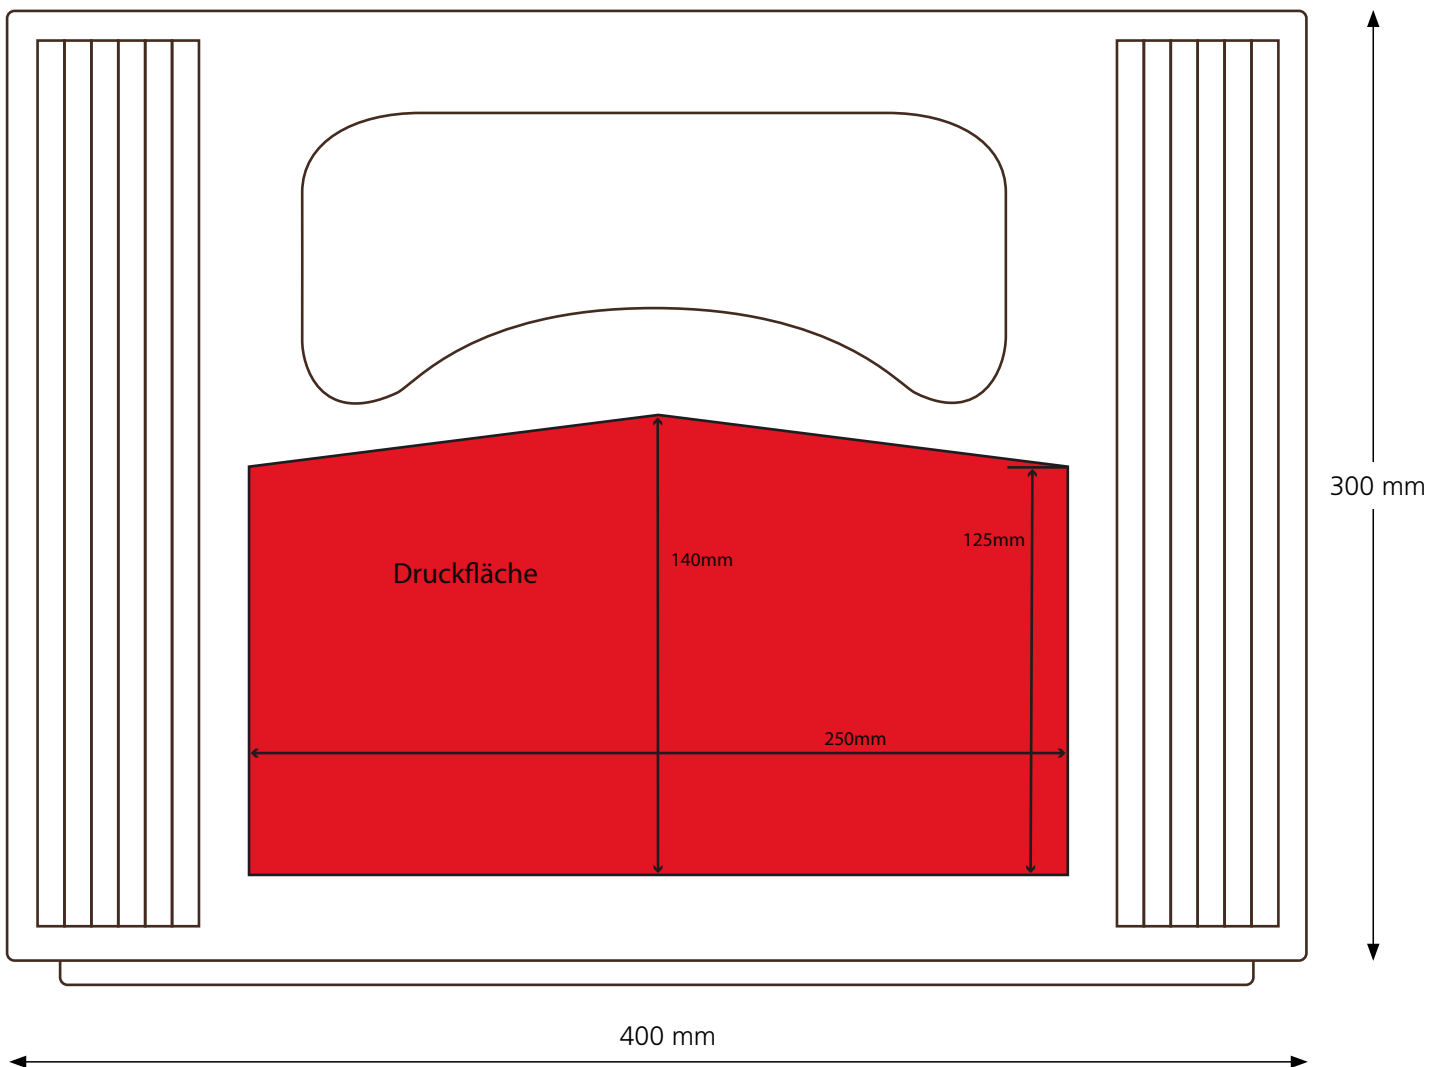

 F 128 G

Technische Daten

 ca. 400 x 300 x 300 mm

 20 x 0,5 l

 ALE, NRW, LOM | Höhe ca. 255 mm, Durchmesser ca. 70 mm

 ca. 2,00 kg

 ca. 250 x 140 mm | max. Druckfläche breite Seite

 ca. 195 x 140 mm | max. Druckfläche schmale Seite

 Siebdruck möglich, kein IML

F 128 G

schmale Seite

Anmerkung zum Siebdruck:

Druckfarben nach unseren angebotenen RAL-Standardfarbsystem (siehe Seite 4).
Andere Farben, Farbsysteme sowie Anzahl der Drucks auf Anfrage.

Die obige Darstellung des Kastenmodells dient ausschließlich zu Zwecken der Visualisierung und des Designs.
Maßstab ca. 1:2 / Die Maße des Kastens können abweichen.

F 128 G

breite Seite

Anmerkung zum Siebdruck:

Druckfarben nach unseren angebotenen RAL-Standardfarbsystem (siehe Seite 4).
Andere Farben, Farbsysteme sowie Anzahl der Drucks auf Anfrage.

Die obige Darstellung des Kastenmodells dient ausschließlich zu Zwecken der Visualisierung und des Designs.
Maßstab ca. 1:2 / Die Maße des Kastens können abweichen.