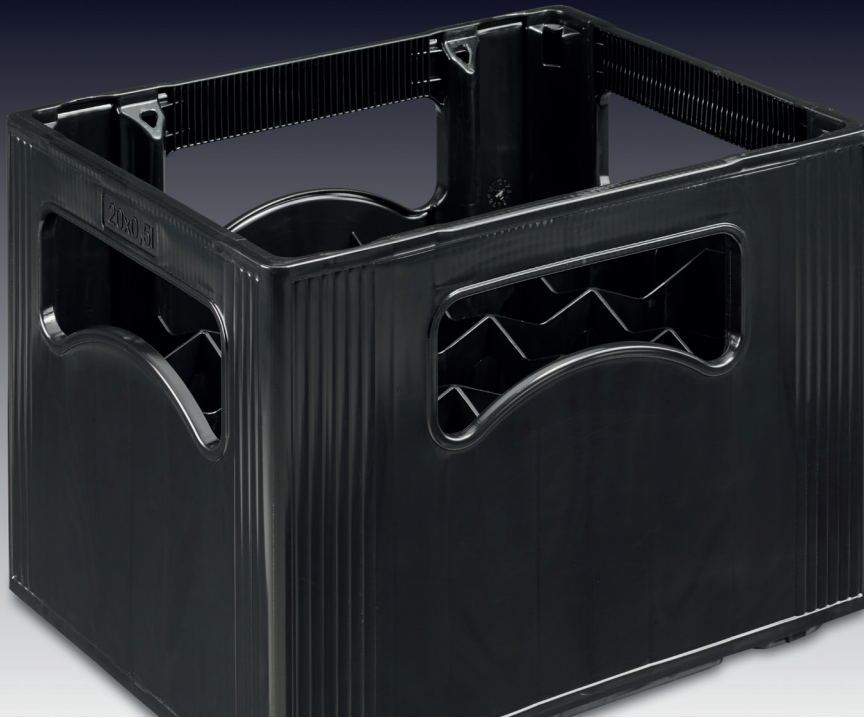

 F 128 G

Technische Daten

 ca. 400 x 300 x 300 mm 20 x 0,5 l ALE, NRW, LOM | Höhe ca. 255 mm, Durchmesser ca. 70 mm ca. 2,00 kg ca. 250 x 140 mm | max. Druckfläche breite Seite ca. 195 x 140 mm | max. Druckfläche schmale Seite Siebdruck möglich, kein IML

F 128 G

schmale Seite

Anmerkung zum Siebdruck:

Druckfarben nach unseren angebotenen RAL-Standardfarbsystem (siehe Seite 4).
Andere Farben, Farbsysteme sowie Anzahl der Drucks auf Anfrage.

Die obige Darstellung des Kastenmodells dient ausschließlich zu Zwecken der Visualisierung und des Designs.
Maßstab ca. 1:2 / Die Maße des Kastens können abweichen.

F 128 G
breite Seite

Anmerkung zum Siebdruck:

Druckfarben nach unseren angebotenen RAL-Standardfarbsystem (siehe Seite 4).
Andere Farben, Farbsysteme sowie Anzahl der Drucks auf Anfrage.

Die obige Darstellung des Kastenmodells dient ausschließlich zu Zwecken der Visualisierung und des Designs.
Maßstab ca. 1:2 / Die Maße des Kastens können abweichen.