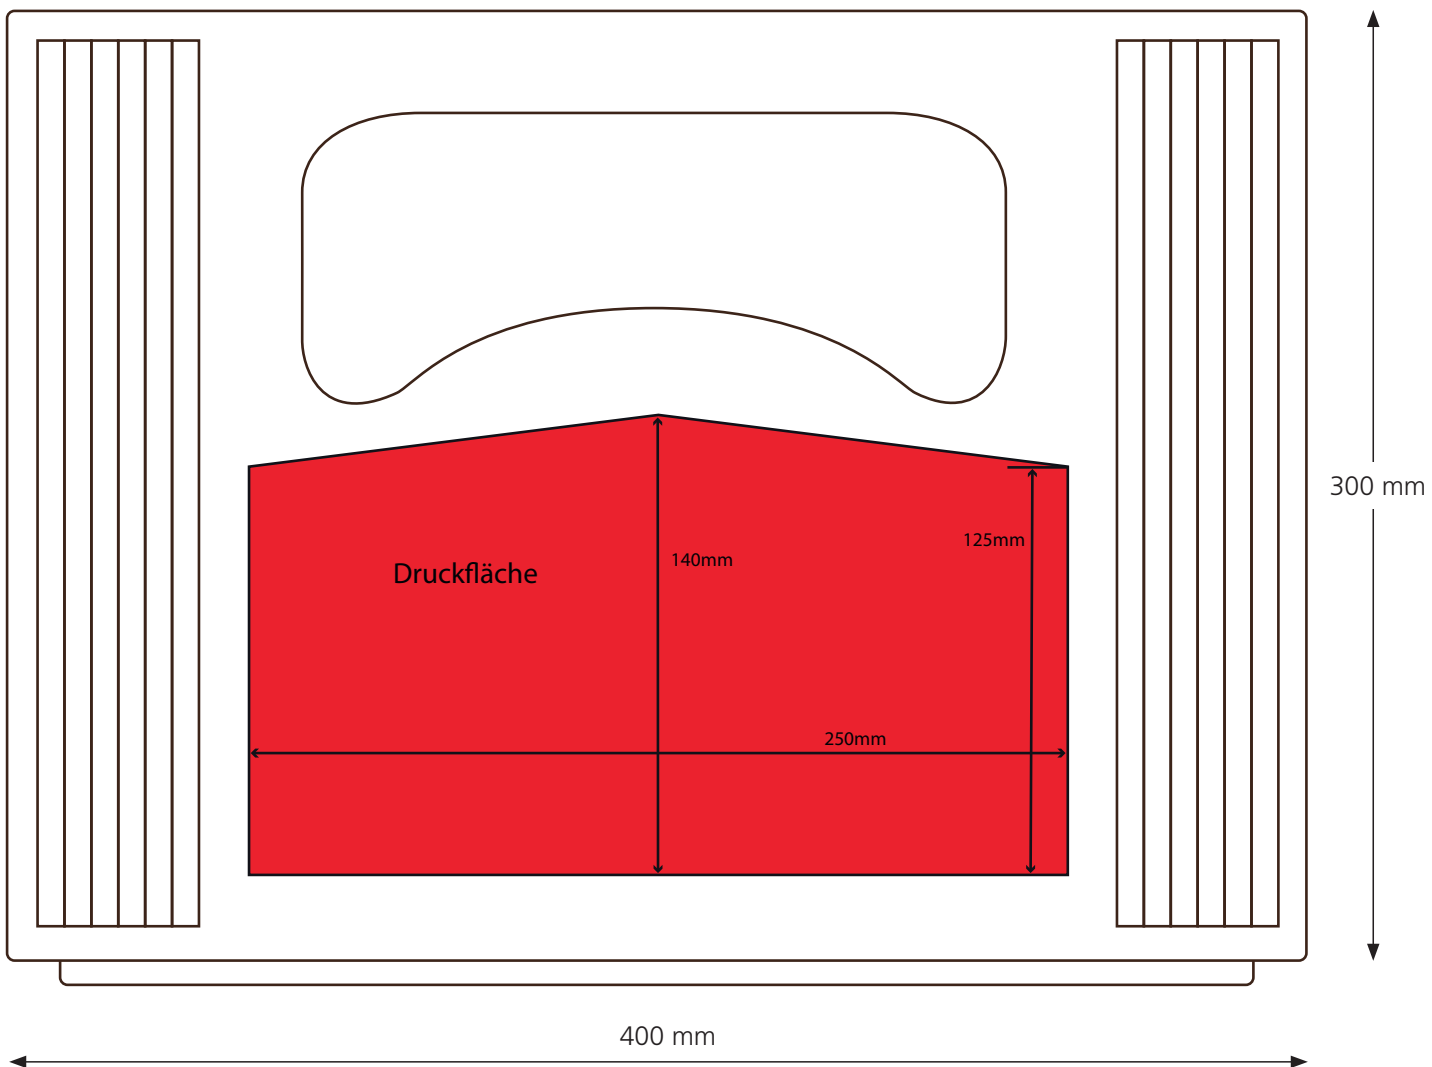

 F 128 G

Technische Daten

 ca. 400 x 300 x 300 mm 20 x 0,5 l ALE, NRW, LOM | Höhe ca. 255 mm, Durchmesser ca. 70 mm ca. 2,00 kg ca. 250 x 140 mm | max. Druckfläche breite Seite ca. 195 x 140 mm | max. Druckfläche schmale Seite Siebdruck möglich, kein IML

F 128 G

schmale Seite

Anmerkung zum Siebdruck:

Druckfarben nach unseren angebotenen RAL-Standardfarbsystem (siehe Seite 4).
Andere Farben, Farbsysteme sowie Anzahl der Drucks auf Anfrage.

Die obige Darstellung des Kastenmodells dient ausschließlich zu Zwecken der Visualisierung und des Designs.
Maßstab ca. 1:2 / Die Maße des Kastens können abweichen.

F 128 G
breite Seite

Anmerkung zum Siebdruck:

Druckfarben nach unseren angebotenen RAL-Standardfarbsystem (siehe Seite 4).
Andere Farben, Farbsysteme sowie Anzahl der Drucks auf Anfrage.

Die obige Darstellung des Kastenmodells dient ausschließlich zu Zwecken der Visualisierung und des Designs.
Maßstab ca. 1:2 / Die Maße des Kastens können abweichen.