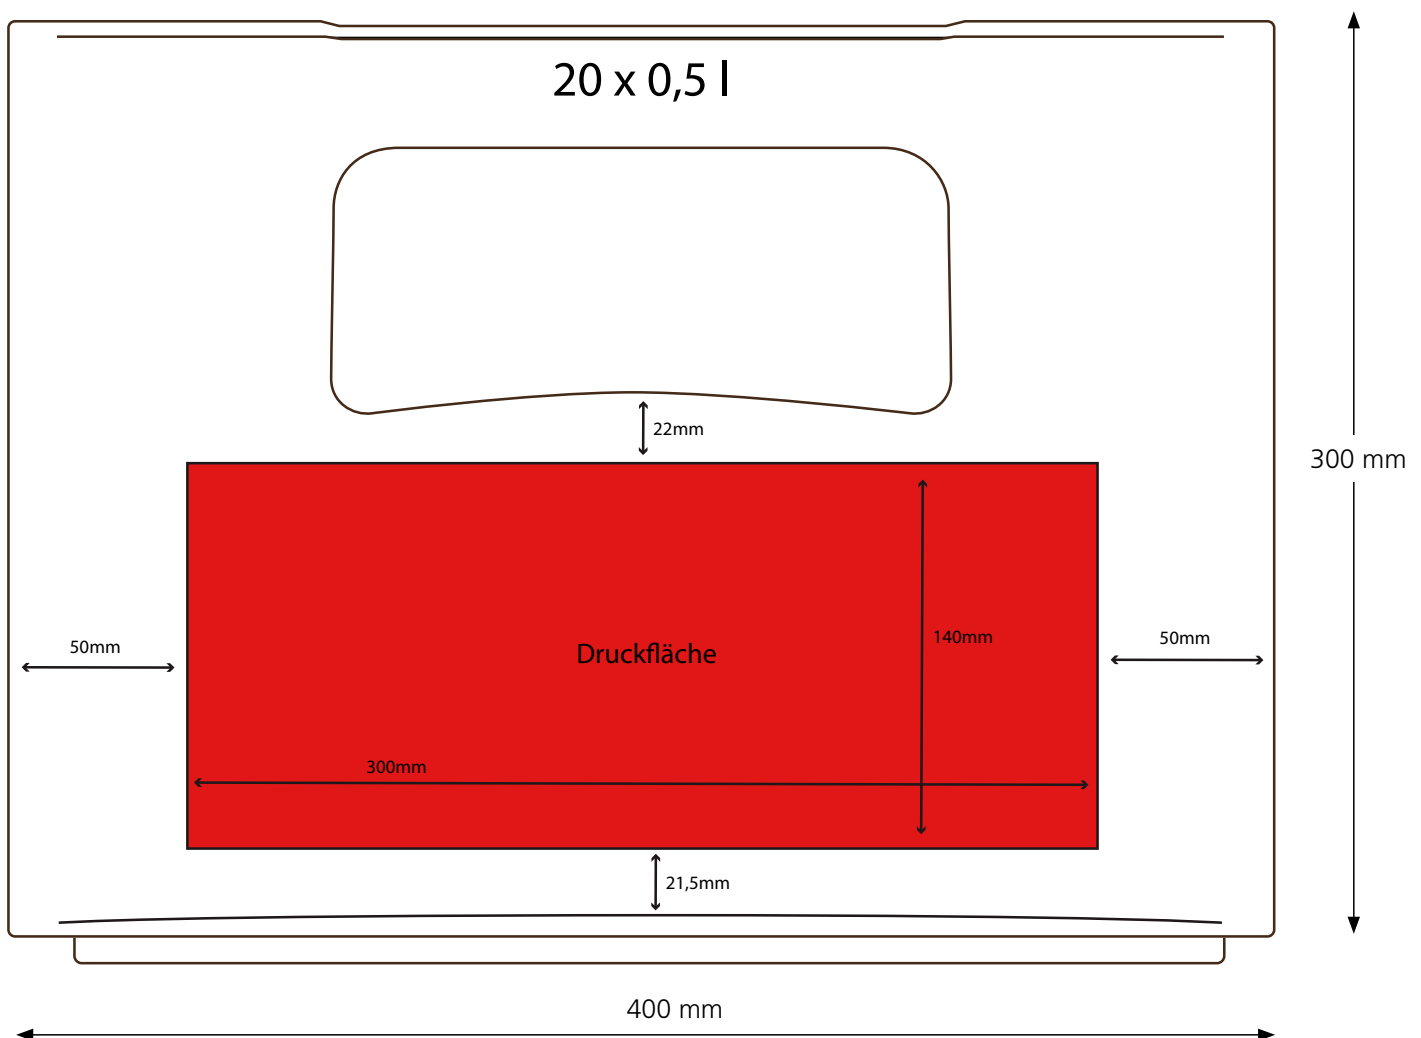

## Technische Daten

 ca. 400 x 300 x 300 mm

 20 x 0,5 l

 LOM | Höhe ca. 260 mm, Durchmesser ca. 70 mm

 ca. 2,00 kg

 ca. 300 x 140 mm | max. Druckfläche breite Seite

 ca. 215 x 140 mm | max. Druckfläche schmale Seite

## F 136

schmale Seite

**Anmerkung zum Siebdruck:**

Druckfarben nach unseren angebotenen RAL-Standardfarbsystem (siehe Seite 4).  
Andere Farben, Farbsysteme sowie Anzahl der Drucks auf Anfrage.

Die obige Darstellung des Kastenmodells dient ausschließlich zu Zwecken der Visualisierung und des Designs.  
Maßstab ca. 1:2 / Die Maße des Kastens können abweichen.

F 136

breite Seite

**Anmerkung zum Siebdruck:**

Druckfarben nach unseren angebotenen RAL-Standardfarbsystem (siehe Seite 4).  
Andere Farben, Farbsysteme sowie Anzahl der Drucks auf Anfrage.

Die obige Darstellung des Kastenmodells dient ausschließlich zu Zwecken der Visualisierung und des Designs.  
Maßstab ca. 1:2 / Die Maße des Kastens können abweichen.