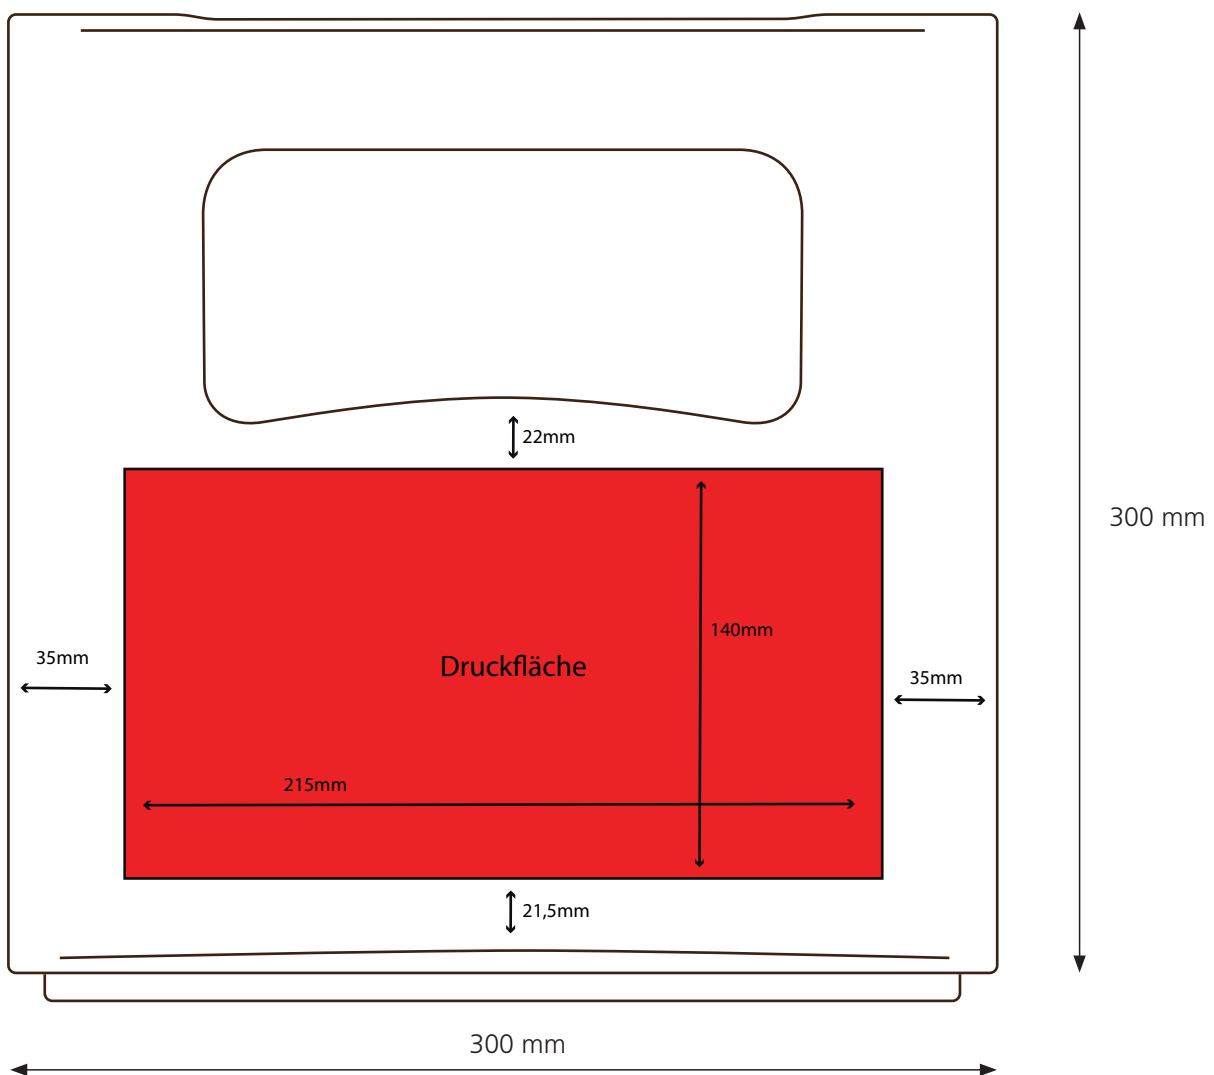

## Technische Daten

 ca. 400 x 300 x 300 mm

 20 x 0,5 l

 LOM | Höhe ca. 260 mm, Durchmesser ca. 70 mm

 ca. 2,00 kg

 ca. 300 x 140 mm | max. Druckfläche breite Seite

 ca. 215 x 140 mm | max. Druckfläche schmale Seite

 Siebdruck möglich, kein IML

## F 136

schmale Seite

**Anmerkung zum Siebdruck:**

Druckfarben nach unseren angebotenen RAL-Standardfarbsystem (siehe Seite 4).  
Andere Farben, Farbsysteme sowie Anzahl der Drucks auf Anfrage.

Die obige Darstellung des Kastenmodells dient ausschließlich zu Zwecken der Visualisierung und des Designs.  
Maßstab ca. 1:2 / Die Maße des Kastens können abweichen.

F 136

breite Seite

**Anmerkung zum Siebdruck:**

Druckfarben nach unseren angebotenen RAL-Standardfarbsystem (siehe Seite 4).

Andere Farben, Farbsysteme sowie Anzahl der Drucks auf Anfrage.

Die obige Darstellung des Kastenmodells dient ausschließlich zu Zwecken der Visualisierung und des Designs.  
Maßstab ca. 1:2 / Die Maße des Kastens können abweichen.