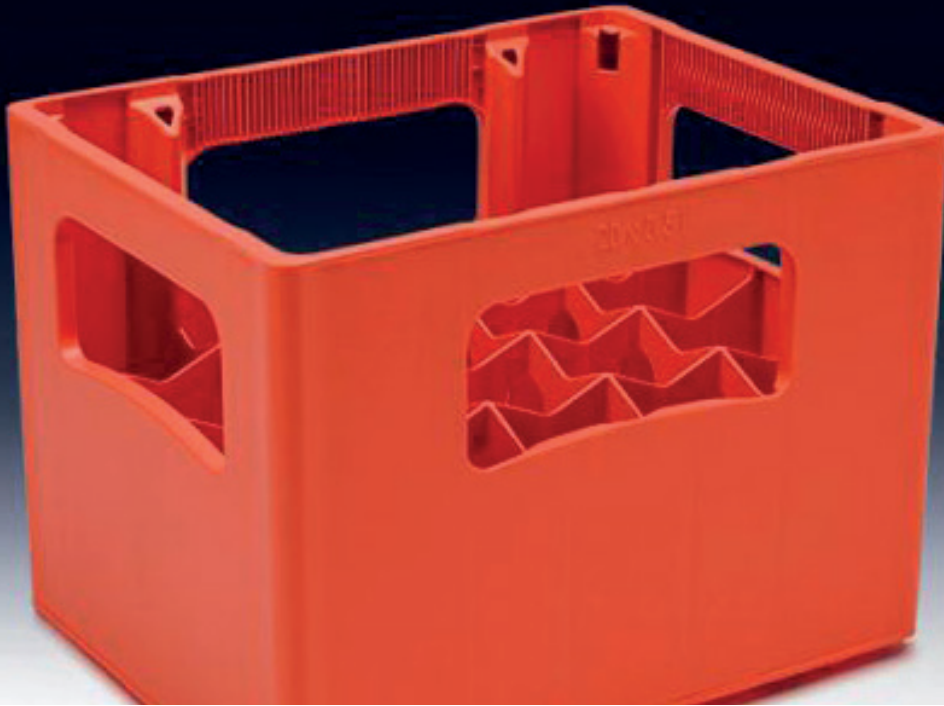

## Technische Daten

 ca. 400 x 300 x 300 mm

 20 x 0,5 l

 LOM | Höhe ca. 260 mm, Durchmesser ca. 70 mm

 ca. 2,00 kg

 ca. 300 x 140 mm | max. Druckfläche breite Seite

 ca. 215 x 140 mm | max. Druckfläche schmale Seite

## F 136

schmale Seite

**Anmerkung zum Siebdruck:**

Druckfarben nach unseren angebotenen RAL-Standardfarbsystem (siehe Seite 4).  
Andere Farben, Farbsysteme sowie Anzahl der Drucks auf Anfrage.

Die obige Darstellung des Kastenmodells dient ausschließlich zu Zwecken der Visualisierung und des Designs.  
Maßstab ca. 1:2 / Die Maße des Kastens können abweichen.

F 136

breite Seite

**Anmerkung zum Siebdruck:**

Druckfarben nach unseren angebotenen RAL-Standardfarbsystem (siehe Seite 4).

Andere Farben, Farbsysteme sowie Anzahl der Drucks auf Anfrage.

Die obige Darstellung des Kastenmodells dient ausschließlich zu Zwecken der Visualisierung und des Designs.  
Maßstab ca. 1:2 / Die Maße des Kastens können abweichen.