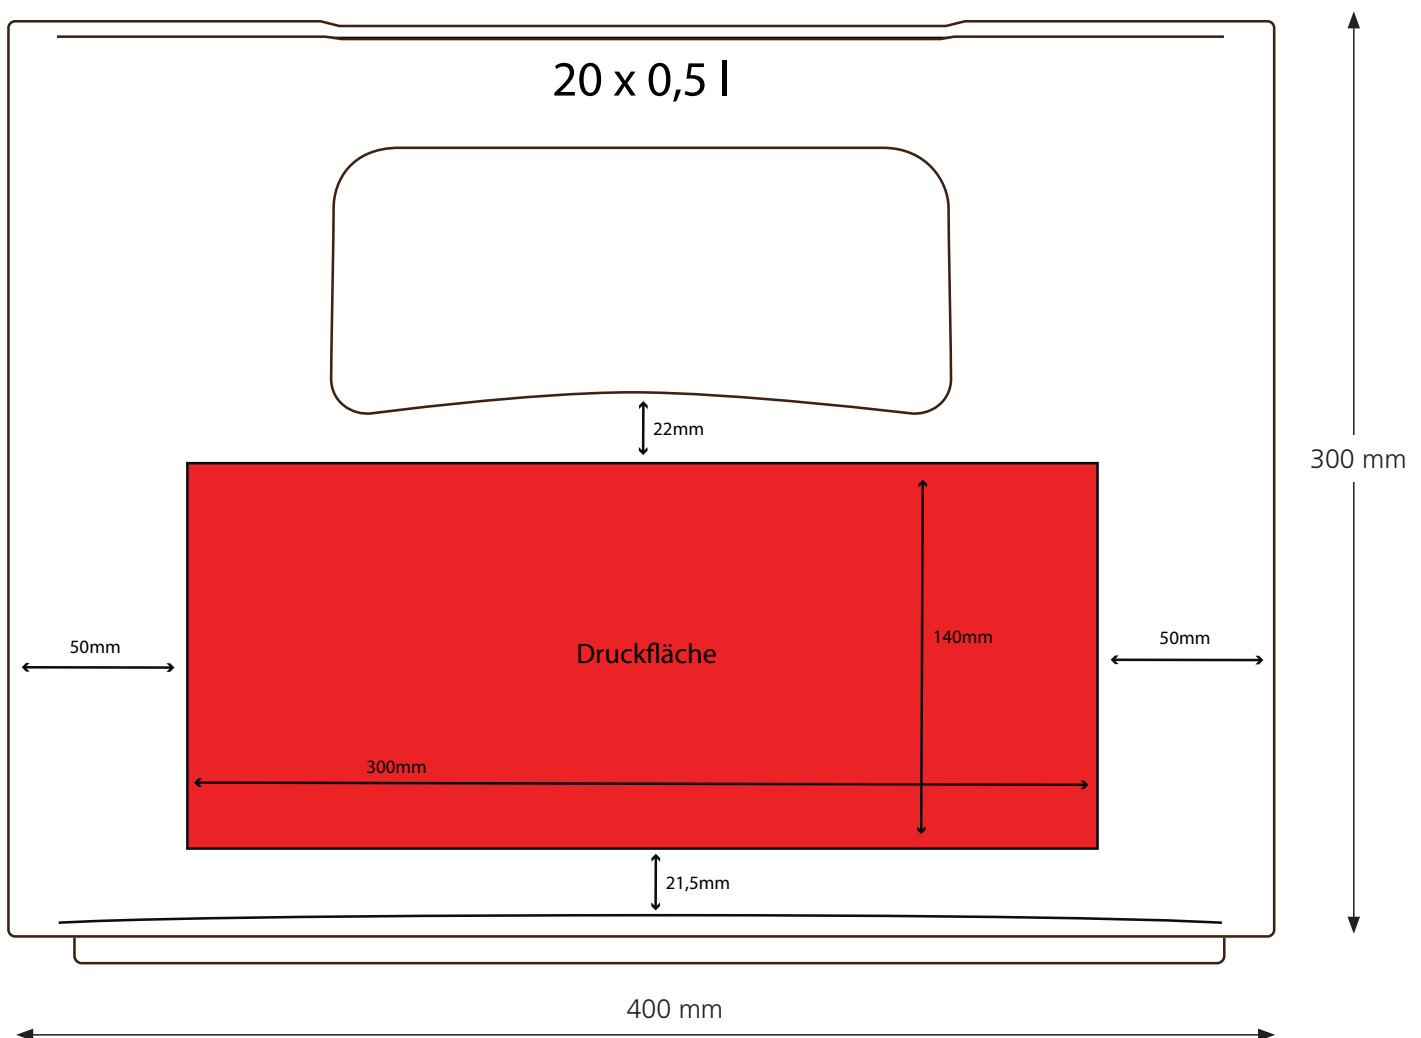

## Technische Daten

 ca. 400 x 300 x 300 mm

 20 x 0,5 l

 LOM | Höhe ca. 260 mm, Durchmesser ca. 70 mm

 ca. 2,00 kg

 ca. 300 x 140 mm | max. Druckfläche breite Seite

 ca. 215 x 140 mm | max. Druckfläche schmale Seite

## F 136

schmale Seite

**Anmerkung zum Siebdruck:**

Druckfarben nach unseren angebotenen RAL-Standardfarbsystem (siehe Seite 4).  
Andere Farben, Farbsysteme sowie Anzahl der Drucks auf Anfrage.

Die obige Darstellung des Kastenmodells dient ausschließlich zu Zwecken der Visualisierung und des Designs.  
Maßstab ca. 1:2 / Die Maße des Kastens können abweichen.

F 136

breite Seite

**Anmerkung zum Siebdruck:**

Druckfarben nach unseren angebotenen RAL-Standardfarbsystem (siehe Seite 4).

Andere Farben, Farbsysteme sowie Anzahl der Drucks auf Anfrage.

Die obige Darstellung des Kastenmodells dient ausschließlich zu Zwecken der Visualisierung und des Designs.  
Maßstab ca. 1:2 / Die Maße des Kastens können abweichen.