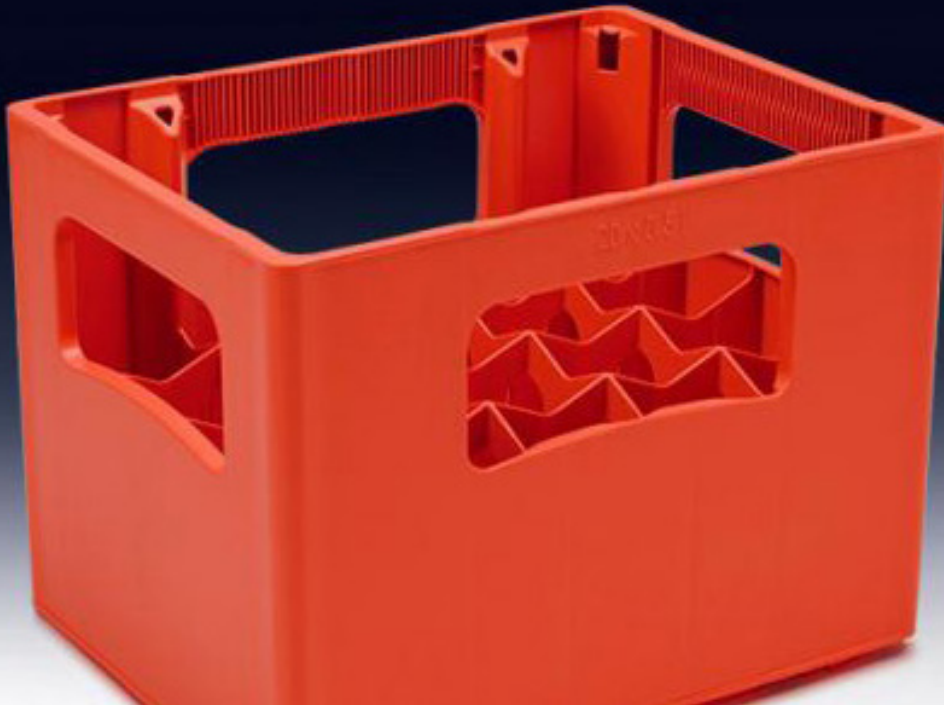

## Technische Daten

 ca. 400 x 300 x 300 mm

 20 x 0,5 l

 LOM | Höhe ca. 260 mm, Durchmesser ca. 70 mm

 ca. 2,00 kg

 ca. 300 x 140 mm | max. Druckfläche breite Seite

 ca. 215 x 140 mm | max. Druckfläche schmale Seite

## F 136

schmale Seite

**Anmerkung zum Siebdruck:**

Druckfarben nach unseren angebotenen RAL-Standardfarbsystem (siehe Seite 4).  
Andere Farben, Farbsysteme sowie Anzahl der Drucks auf Anfrage.

Die obige Darstellung des Kastenmodells dient ausschließlich zu Zwecken der Visualisierung und des Designs.  
Maßstab ca. 1:2 / Die Maße des Kastens können abweichen.

F 136

breite Seite

**Anmerkung zum Siebdruck:**

Druckfarben nach unseren angebotenen RAL-Standardfarbsystem (siehe Seite 4).  
Andere Farben, Farbsysteme sowie Anzahl der Drucks auf Anfrage.

Die obige Darstellung des Kastenmodells dient ausschließlich zu Zwecken der Visualisierung und des Designs.  
Maßstab ca. 1:2 / Die Maße des Kastens können abweichen.