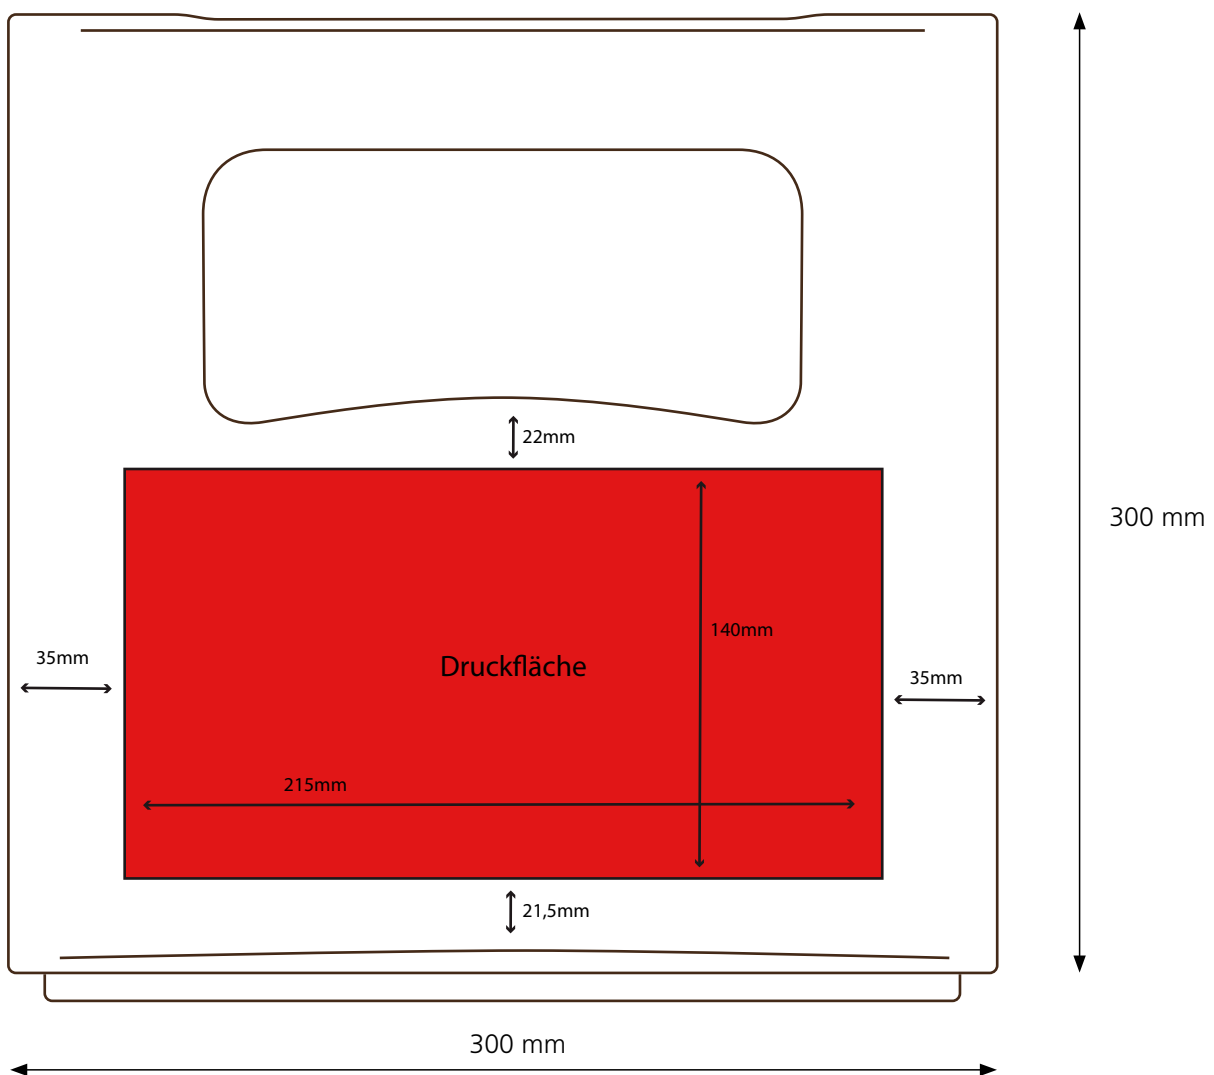

## Technische Daten

 ca. 400 x 300 x 300 mm

 20 x 0,5 l

 LOM | Höhe ca. 260 mm, Durchmesser ca. 70 mm

 ca. 2,00 kg

 ca. 300 x 140 mm | max. Druckfläche breite Seite

 ca. 215 x 140 mm | max. Druckfläche schmale Seite

 Siebdruck möglich, kein IML

## F 136

schmale Seite

**Anmerkung zum Siebdruck:**

Druckfarben nach unseren angebotenen RAL-Standardfarbsystem (siehe Seite 4).  
Andere Farben, Farbsysteme sowie Anzahl der Drucks auf Anfrage.

Die obige Darstellung des Kastenmodells dient ausschließlich zu Zwecken der Visualisierung und des Designs.  
Maßstab ca. 1:2 / Die Maße des Kastens können abweichen.

F 136

breite Seite

**Anmerkung zum Siebdruck:**

Druckfarben nach unseren angebotenen RAL-Standardfarbsystem (siehe Seite 4).  
Andere Farben, Farbsysteme sowie Anzahl der Drucks auf Anfrage.

Die obige Darstellung des Kastenmodells dient ausschließlich zu Zwecken der Visualisierung und des Designs.  
Maßstab ca. 1:2 / Die Maße des Kastens können abweichen.