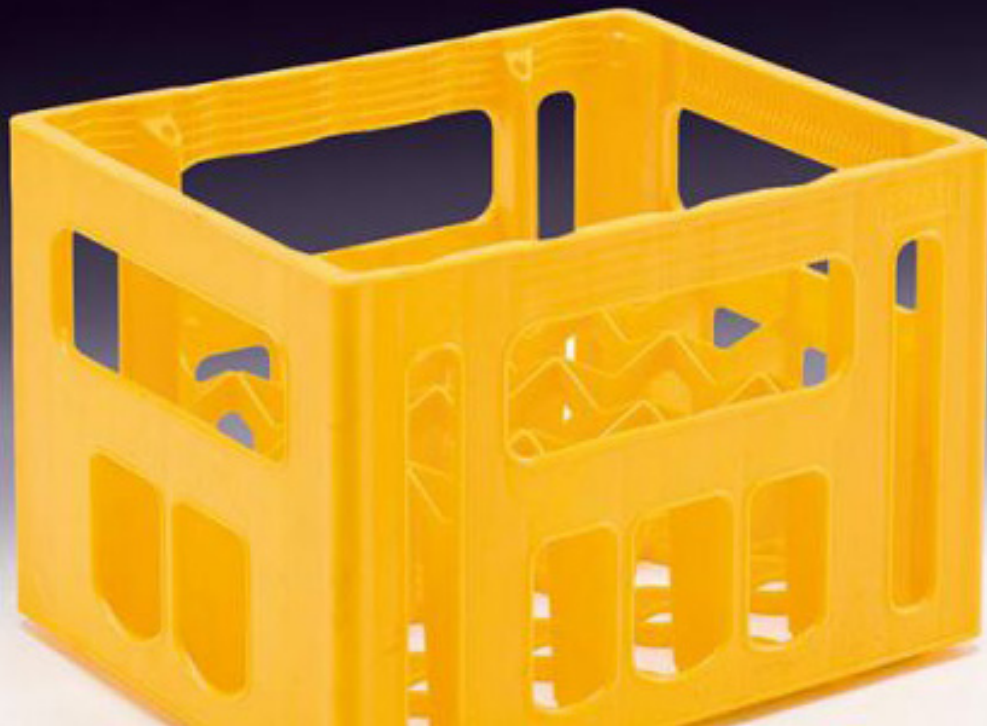

## Technische Daten

 ca. 400 x 300 x 290 mm

 20 x 0,5 l

 NRW | Höhe ca. 260 mm, Durchmesser ca. 70 mm

 ca. 1,70 kg

 ca. 200 x 20 mm | über- und unterhalb der Griffleiste möglich | max. Druckfläche breite Seite

 ca. 200 x 20 mm | über- und unterhalb der Griffleiste möglich | max. Druckfläche schmale Seite

 Siebdruck möglich, kein IML

## Anmerkung zum Siebdruck:

Druckfarben nach unseren angebotenen RAL-Standardfarbsystem (siehe Seite 4).  
Andere Farben, Farbsysteme sowie Anzahl der Drucks auf Anfrage.

Die obige Darstellung des Kastenmodells dient ausschließlich zu Zwecken der Visualisierung und des Designs.  
Maßstab ca. 1:2 / Die Maße des Kastens können abweichen.

F 140

breite Seite

**Anmerkung zum Siebdruck:**

Druckfarben nach unseren angebotenen RAL-Standardfarbsystem (siehe Seite 4).

Andere Farben, Farbsysteme sowie Anzahl der Drucks auf Anfrage.

Die obige Darstellung des Kastenmodells dient ausschließlich zu Zwecken der Visualisierung und des Designs.  
Maßstab ca. 1:2 / Die Maße des Kastens können abweichen.