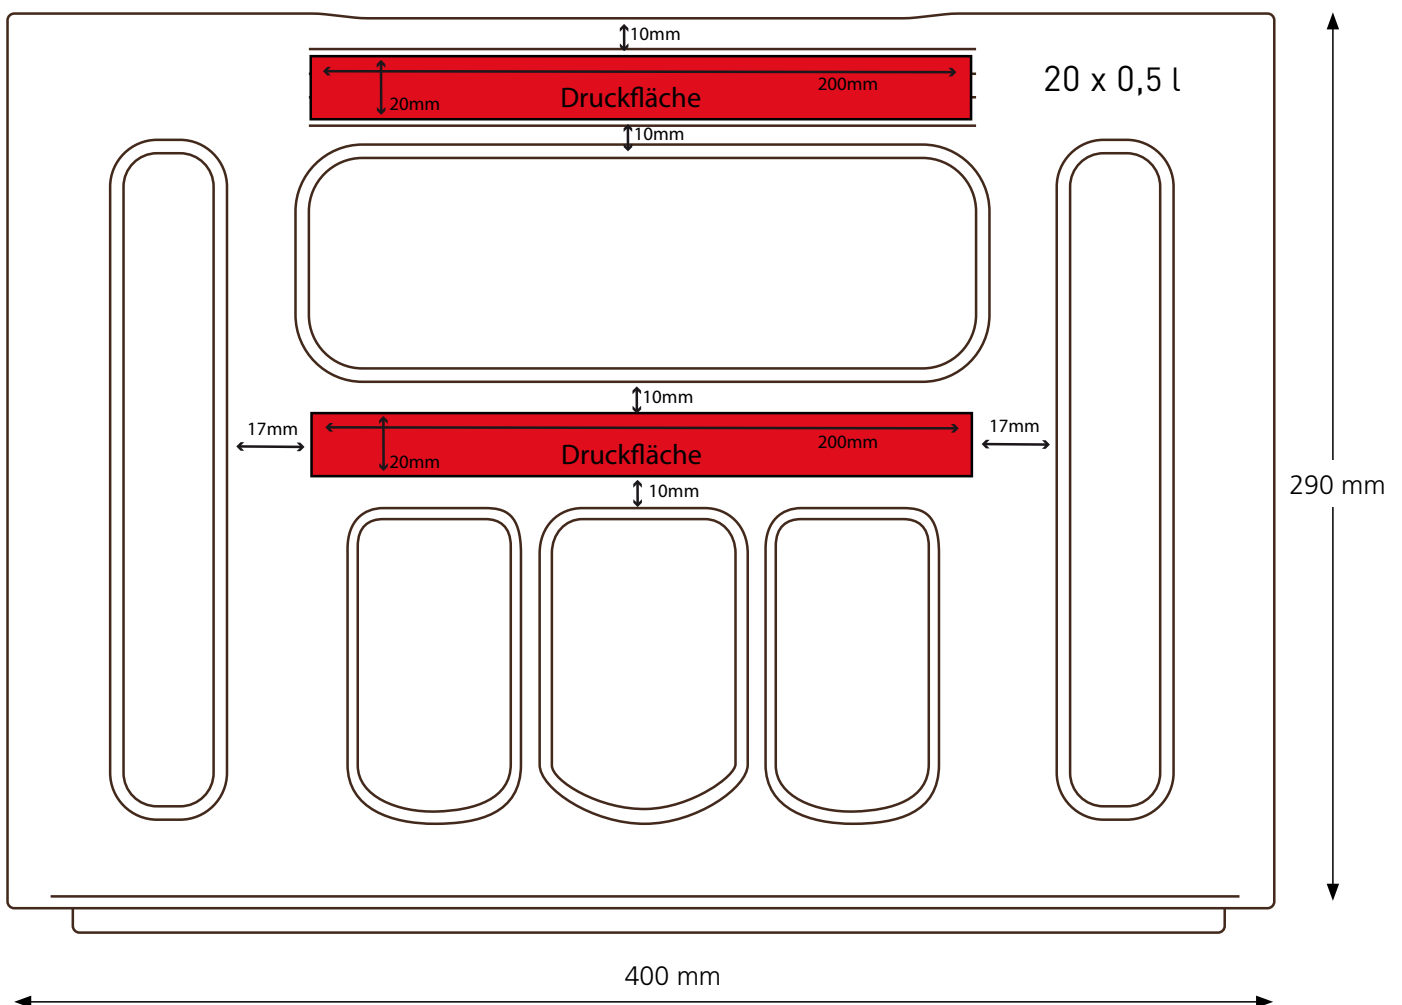

F 140

breite Seite

Anmerkung zum Siebdruck:

Druckfarben nach unseren angebotenen RAL-Standardfarbsystem (siehe Seite 4).

Andere Farben, Farbsysteme sowie Anzahl der Drucks auf Anfrage.

Die obige Darstellung des Kastenmodells dient ausschließlich zu Zwecken der Visualisierung und des Designs.
Maßstab ca. 1:2 / Die Maße des Kastens können abweichen.