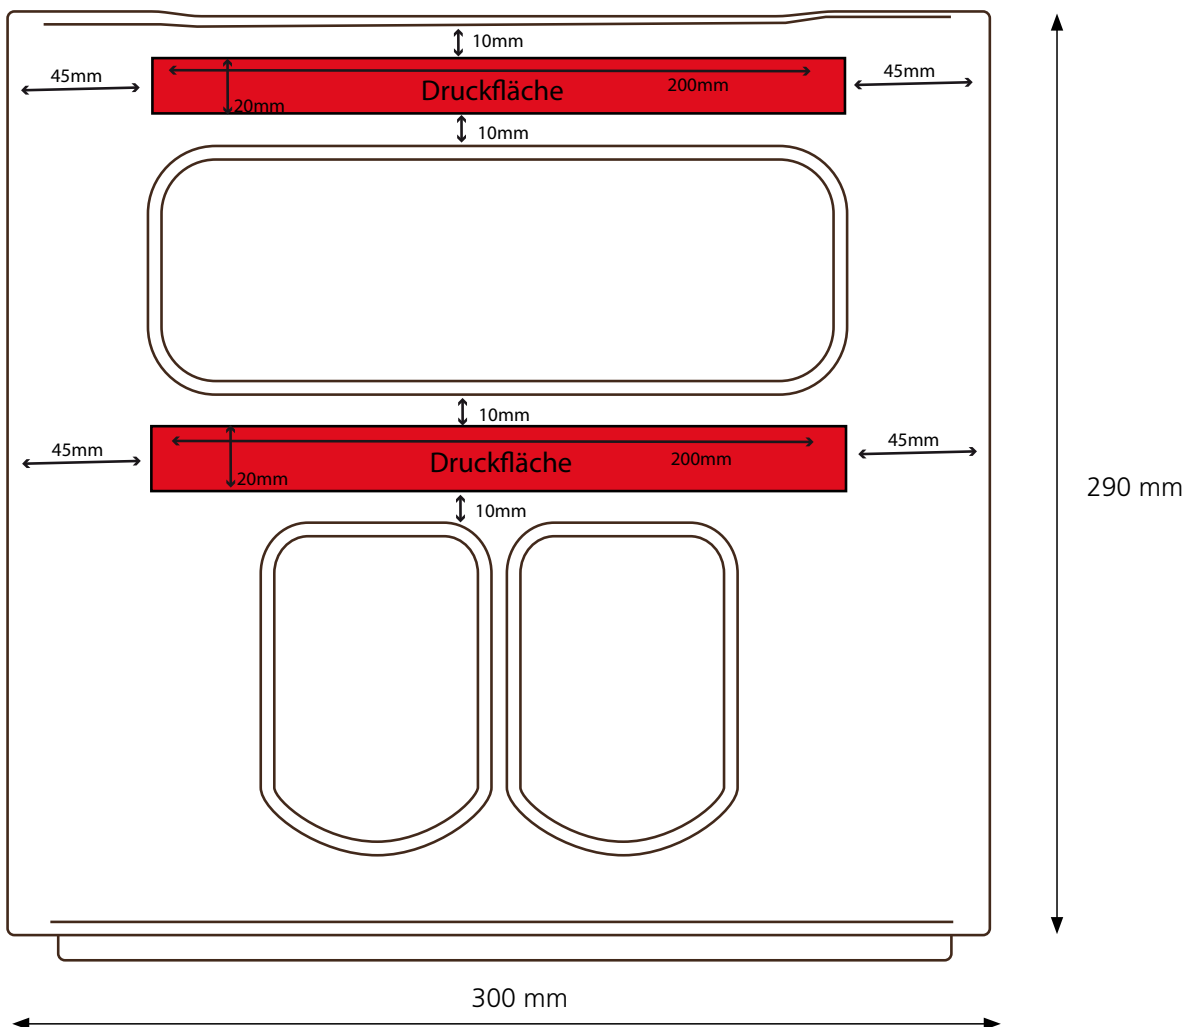

## Technische Daten

 ca. 400 x 300 x 290 mm

 20 x 0,5 l

 NRW | Höhe ca. 260 mm, Durchmesser ca. 70 mm

 ca. 1,70 kg

 ca. 200 x 20 mm | über- und unterhalb der Griffleiste möglich | max. Druckfläche breite Seite

 ca. 200 x 20 mm | über- und unterhalb der Griffleiste möglich | max. Druckfläche schmale Seite

 Siebdruck möglich, kein IML

## Anmerkung zum Siebdruck:

Druckfarben nach unseren angebotenen RAL-Standardfarbsystem (siehe Seite 4).  
Andere Farben, Farbsysteme sowie Anzahl der Drucks auf Anfrage.

Die obige Darstellung des Kastenmodells dient ausschließlich zu Zwecken der Visualisierung und des Designs.  
Maßstab ca. 1:2 / Die Maße des Kastens können abweichen.

F 140

breite Seite

**Anmerkung zum Siebdruck:**

Druckfarben nach unseren angebotenen RAL-Standardfarbsystem (siehe Seite 4).

Andere Farben, Farbsysteme sowie Anzahl der Drucks auf Anfrage.

Die obige Darstellung des Kastenmodells dient ausschließlich zu Zwecken der Visualisierung und des Designs.  
Maßstab ca. 1:2 / Die Maße des Kastens können abweichen.