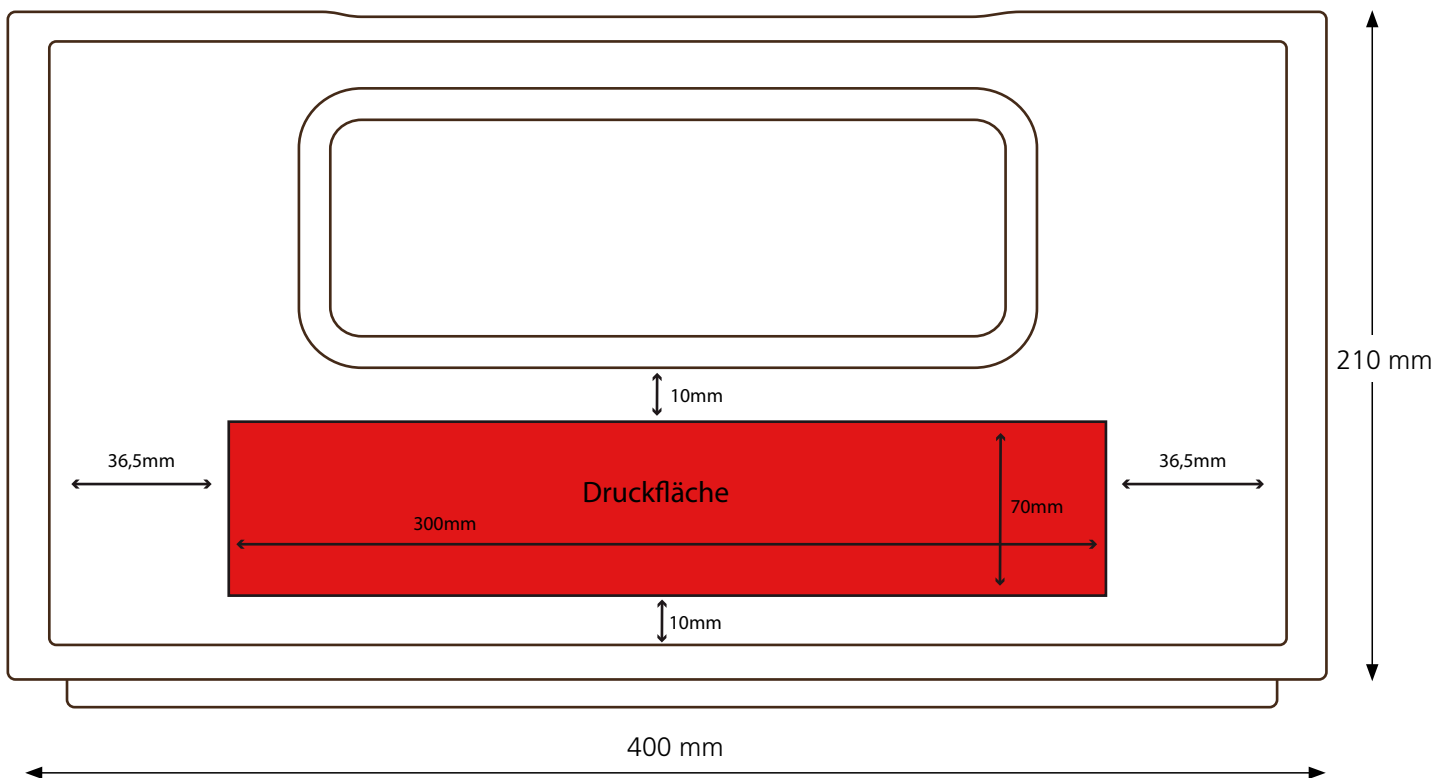

 F 210

Technische Daten

 ca. 400 x 300 x 210 mm

 20 x 0,33 l

 Giesinger | Höhe ca. 190 mm, Durchmesser ca. 63 mm

 ca. 1,80 kg

 ca. 300 x 70 mm | max. Druckfläche breite Seite

 ca. 220 x 70 mm | max. Druckfläche schmale Seite

 Siebdruck möglich, IML-fähig

F 210

schmale Seite

**Anmerkung zum Siebdruck:**

Druckfarben nach unseren angebotenen RAL-Standardfarbsystem (siehe Seite 4).
Andere Farben, Farbsysteme sowie Anzahl der Drucks auf Anfrage.

Die obige Darstellung des Kastenmodells dient ausschließlich zu Zwecken der Visualisierung und des Designs.
Maßstab ca. 1:2 / Die Maße des Kastens können abweichen.

F 210

breite Seite

**Anmerkung zum Siebdruck:**

Druckfarben nach unseren angebotenen RAL-Standardfarbsystem (siehe Seite 4).

Andere Farben, Farbsysteme sowie Anzahl der Drucks auf Anfrage.

Die obige Darstellung des Kastenmodells dient ausschließlich zu Zwecken der Visualisierung und des Designs.
Maßstab ca. 1:2 / Die Maße des Kastens können abweichen.