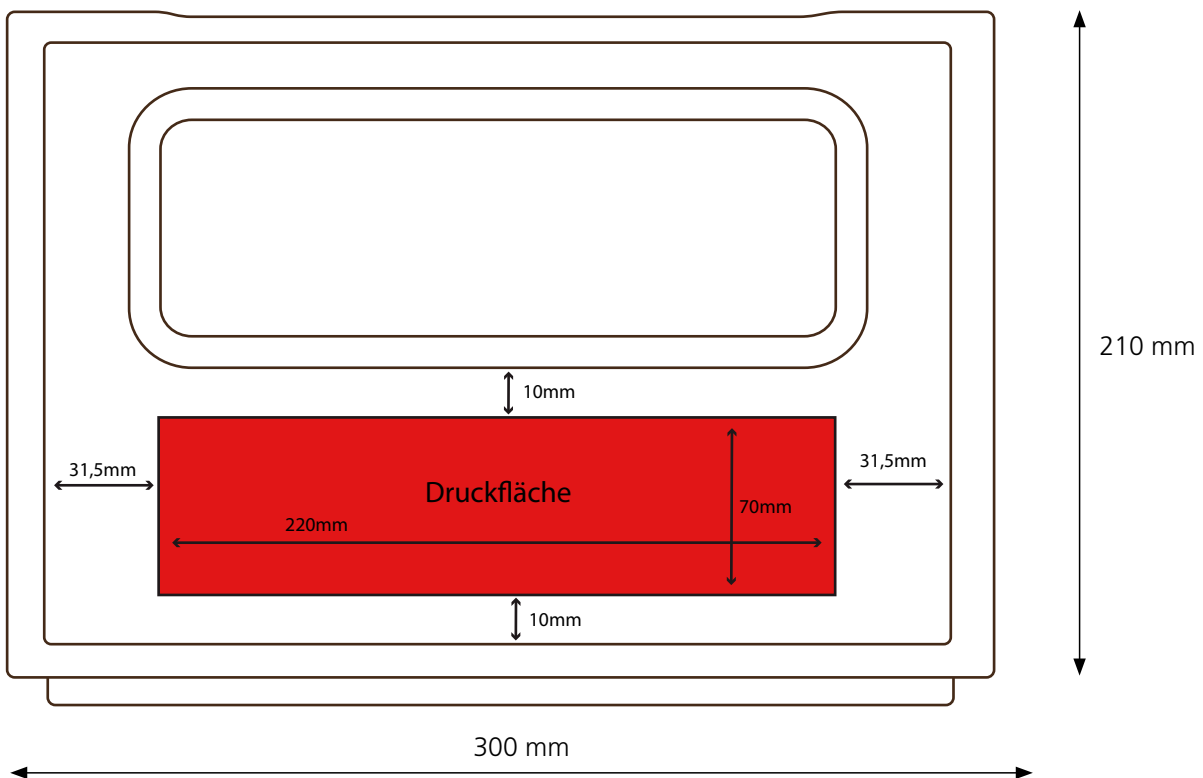

 F 210

Technische Daten

 ca. 400 x 300 x 210 mm

 20 x 0,33 l

 Giesinger | Höhe ca. 190 mm, Durchmesser ca. 63 mm

 ca. 1,80 kg

 ca. 300 x 70 mm | max. Druckfläche breite Seite

 ca. 220 x 70 mm | max. Druckfläche schmale Seite

 Siebdruck möglich, IML-fähig

F 210

schmale Seite

**Anmerkung zum Siebdruck:**

Druckfarben nach unseren angebotenen RAL-Standardfarbsystem (siehe Seite 4).
Andere Farben, Farbsysteme sowie Anzahl der Drucks auf Anfrage.

Die obige Darstellung des Kastenmodells dient ausschließlich zu Zwecken der Visualisierung und des Designs.
Maßstab ca. 1:2 / Die Maße des Kastens können abweichen.

F 210

breite Seite

**Anmerkung zum Siebdruck:**

Druckfarben nach unseren angebotenen RAL-Standardfarbsystem (siehe Seite 4).

Andere Farben, Farbsysteme sowie Anzahl der Drucks auf Anfrage.

Die obige Darstellung des Kastenmodells dient ausschließlich zu Zwecken der Visualisierung und des Designs.
Maßstab ca. 1:2 / Die Maße des Kastens können abweichen.