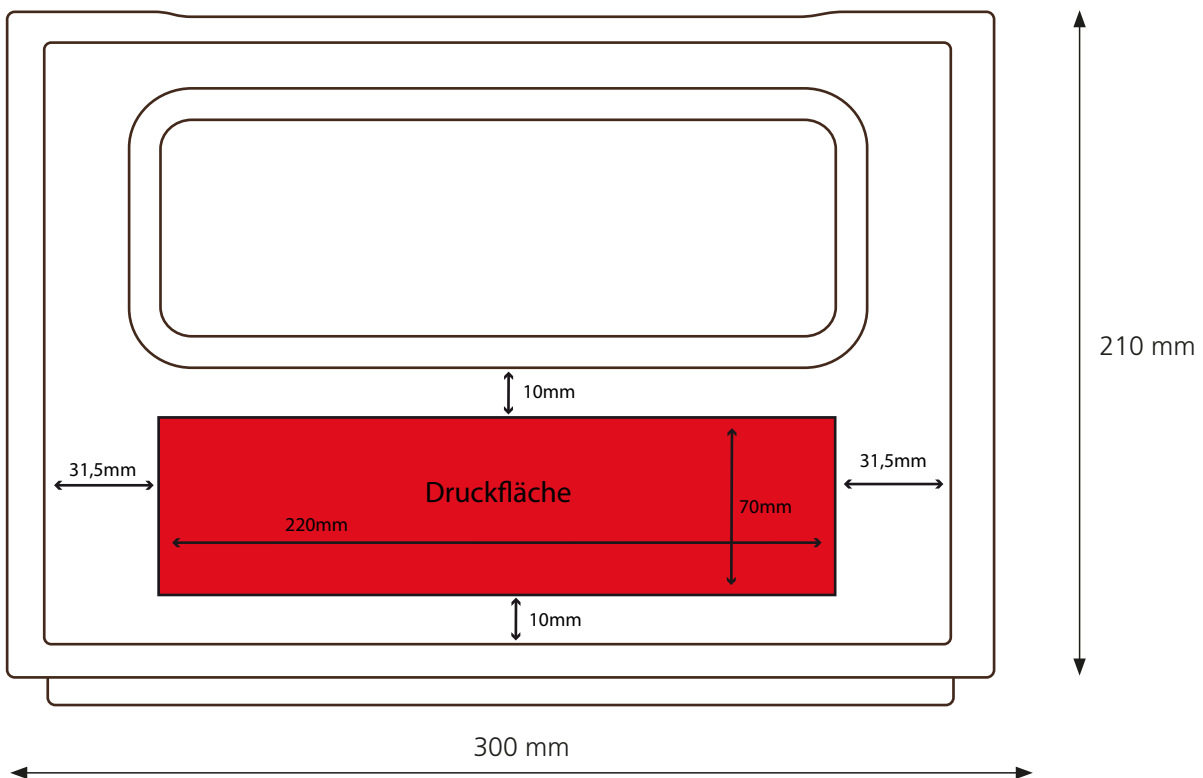

 F 210

Technische Daten

 ca. 400 x 300 x 210 mm (Maßtoleranz +0,5 % / -1,0 % der Sollmaße)

 20 x 0,33 l

 0,33 l Euro weiße Schraube, 0,33 l Euro braun | Durchmesser ca. 63 mm

 ca. 1,80 kg

 ca. 300 x 70 mm | max. Druckfläche breite Seite

 ca. 220 x 70 mm | max. Druckfläche schmale Seite

 Siebdruck möglich, IML-fähig

F 210

schmale Seite

**Anmerkung zum Siebdruck:**

Druckfarben nach unseren angebotenen RAL-Standardfarbsystem (siehe Seite 4).
Andere Farben, Farbsysteme sowie Anzahl der Drucks auf Anfrage.

Die obige Darstellung des Kastenmodells dient ausschließlich zu Zwecken der Visualisierung und des Designs.
Maßstab ca. 1:2 / Die Maße des Kastens können abweichen.

F 210

breite Seite

**Anmerkung zum Siebdruck:**

Druckfarben nach unseren angebotenen RAL-Standardfarbsystem (siehe Seite 4).

Andere Farben, Farbsysteme sowie Anzahl der Drucks auf Anfrage.

Die obige Darstellung des Kastenmodells dient ausschließlich zu Zwecken der Visualisierung und des Designs.
Maßstab ca. 1:2 / Die Maße des Kastens können abweichen.