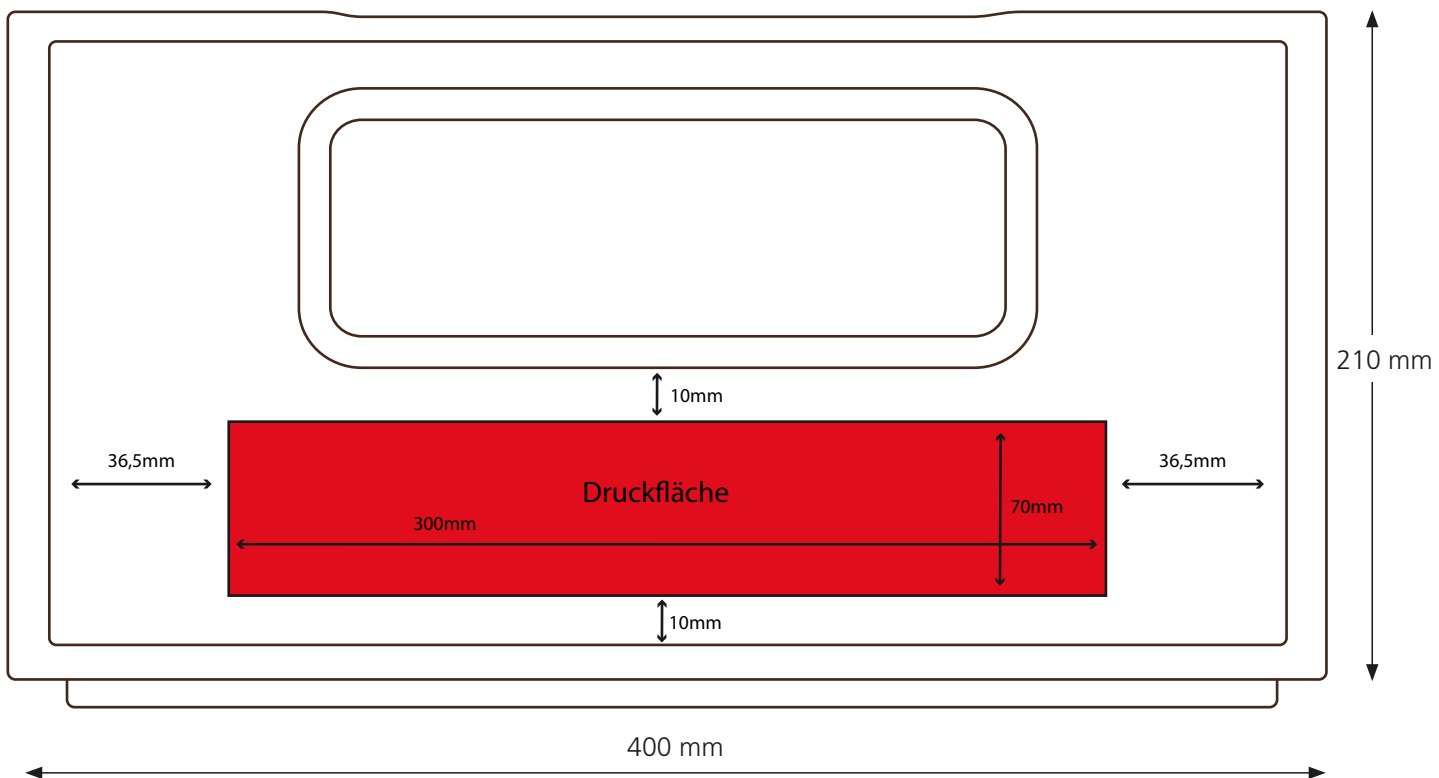

 F 210

Technische Daten

 ca. 400 x 300 x 210 mm (Maßtoleranz +0,5 % / -1,0 % der Sollmaße)

 20 x 0,33 l

 0,33 l Euro weiße Schraube, 0,33 l Euro braun | Durchmesser ca. 63 mm

 ca. 1,80 kg

 ca. 300 x 70 mm | max. Druckfläche breite Seite

 ca. 220 x 70 mm | max. Druckfläche schmale Seite

 Siebdruck möglich, IML-fähig

F 210

schmale Seite

**Anmerkung zum Siebdruck:**

Druckfarben nach unseren angebotenen RAL-Standardfarbsystem (siehe Seite 4).
Andere Farben, Farbsysteme sowie Anzahl der Drucks auf Anfrage.

Die obige Darstellung des Kastenmodells dient ausschließlich zu Zwecken der Visualisierung und des Designs.
Maßstab ca. 1:2 / Die Maße des Kastens können abweichen.

F 210

breite Seite

**Anmerkung zum Siebdruck:**

Druckfarben nach unseren angebotenen RAL-Standardfarbsystem (siehe Seite 4).

Andere Farben, Farbsysteme sowie Anzahl der Drucks auf Anfrage.

Die obige Darstellung des Kastenmodells dient ausschließlich zu Zwecken der Visualisierung und des Designs.
Maßstab ca. 1:2 / Die Maße des Kastens können abweichen.