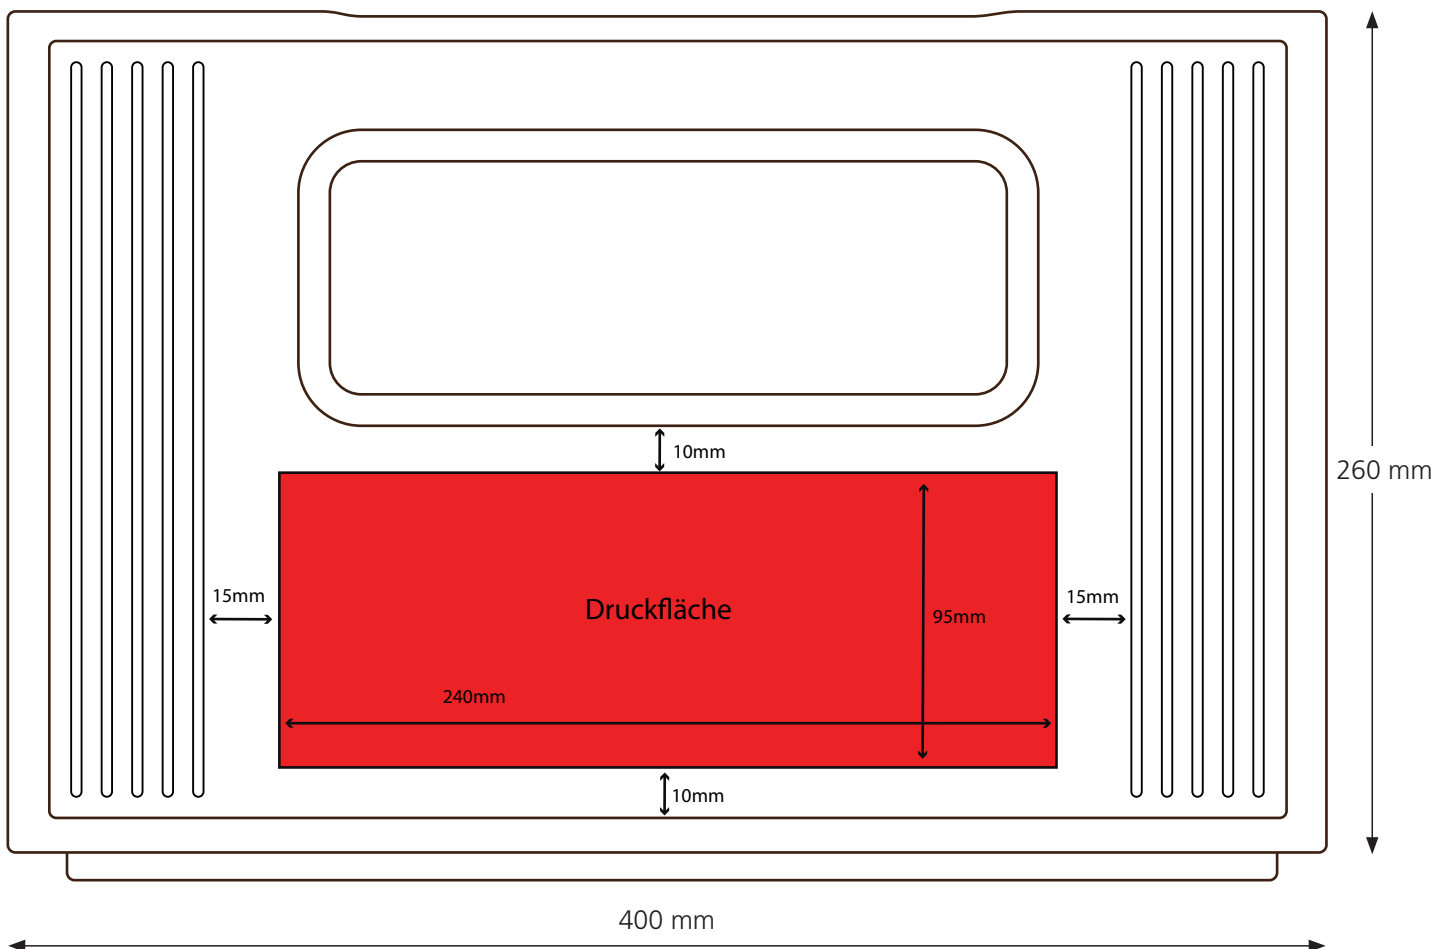

 F 260 G

Technische Daten

 ca. 400 x 300 x 260 mm

 20 x 0,5 l oder 20 x 0,33 l

 Euro, Gourmet | Höhe ca. 220 mm, Durchmesser ca. 70 mm

 ca. 1,85 kg

 ca. 240 x 95 mm | max. Druckfläche breite Seite

 ca. 195 x 95 mm | max. Druckfläche schmale Seite

 Siebdruck möglich, IML-fähig

F 260 G

schmale Seite

**Anmerkung zum Siebdruck:**

Druckfarben nach unseren angebotenen RAL-Standardfarbsystem (siehe Seite 4).
Andere Farben, Farbsysteme sowie Anzahl der Drucks auf Anfrage.

Die obige Darstellung des Kastenmodells dient ausschließlich zu Zwecken der Visualisierung und des Designs.
Maßstab ca. 1:2 / Die Maße des Kastens können abweichen.

F 260 G
breite Seite

Anmerkung zum Siebdruck:

Druckfarben nach unseren angebotenen RAL-Standardfarbsystem (siehe Seite 4).
Andere Farben, Farbsysteme sowie Anzahl der Drucks auf Anfrage.

Die obige Darstellung des Kastenmodells dient ausschließlich zu Zwecken der Visualisierung und des Designs.
Maßstab ca. 1:2 / Die Maße des Kastens können abweichen.