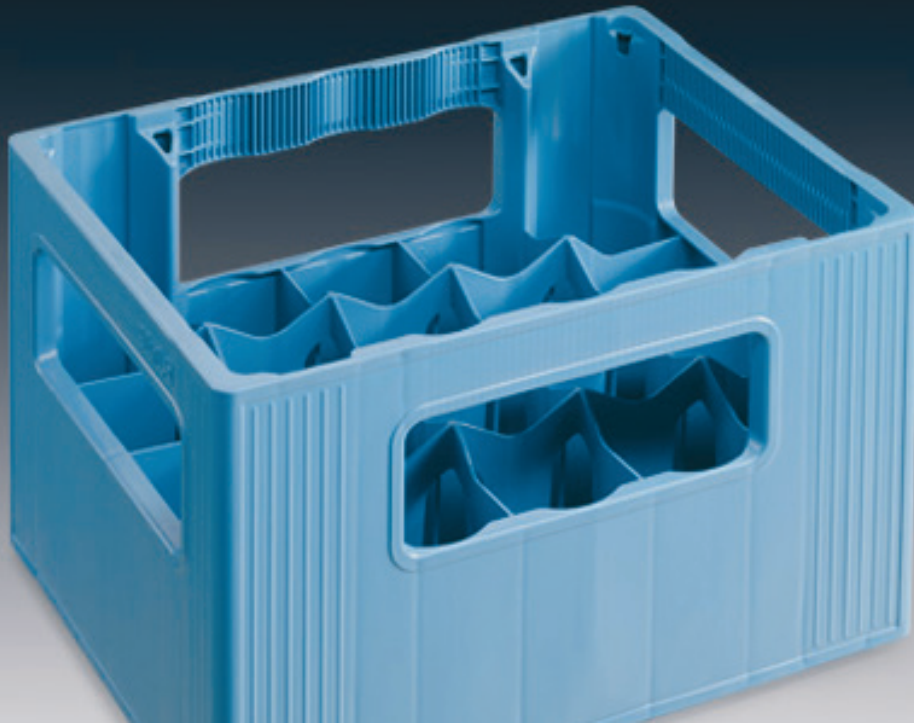

 F 260 G

Technische Daten

 ca. 400 x 300 x 260 mm

 20 x 0,5 l oder 20 x 0,33 l

 Euro, Gourmet | Höhe ca. 220 mm, Durchmesser ca. 70 mm

 ca. 1,85 kg

 ca. 240 x 95 mm | max. Druckfläche breite Seite

 ca. 195 x 95 mm | max. Druckfläche schmale Seite

 Siebdruck möglich, IML-fähig

F 260 G

schmale Seite

**Anmerkung zum Siebdruck:**

Druckfarben nach unseren angebotenen RAL-Standardfarbsystem (siehe Seite 4).
Andere Farben, Farbsysteme sowie Anzahl der Drucks auf Anfrage.

Die obige Darstellung des Kastenmodells dient ausschließlich zu Zwecken der Visualisierung und des Designs.
Maßstab ca. 1:2 / Die Maße des Kastens können abweichen.

F 260 G
breite Seite

Anmerkung zum Siebdruck:

Druckfarben nach unseren angebotenen RAL-Standardfarbsystem (siehe Seite 4).
Andere Farben, Farbsysteme sowie Anzahl der Drucks auf Anfrage.

Die obige Darstellung des Kastenmodells dient ausschließlich zu Zwecken der Visualisierung und des Designs.
Maßstab ca. 1:2 / Die Maße des Kastens können abweichen.