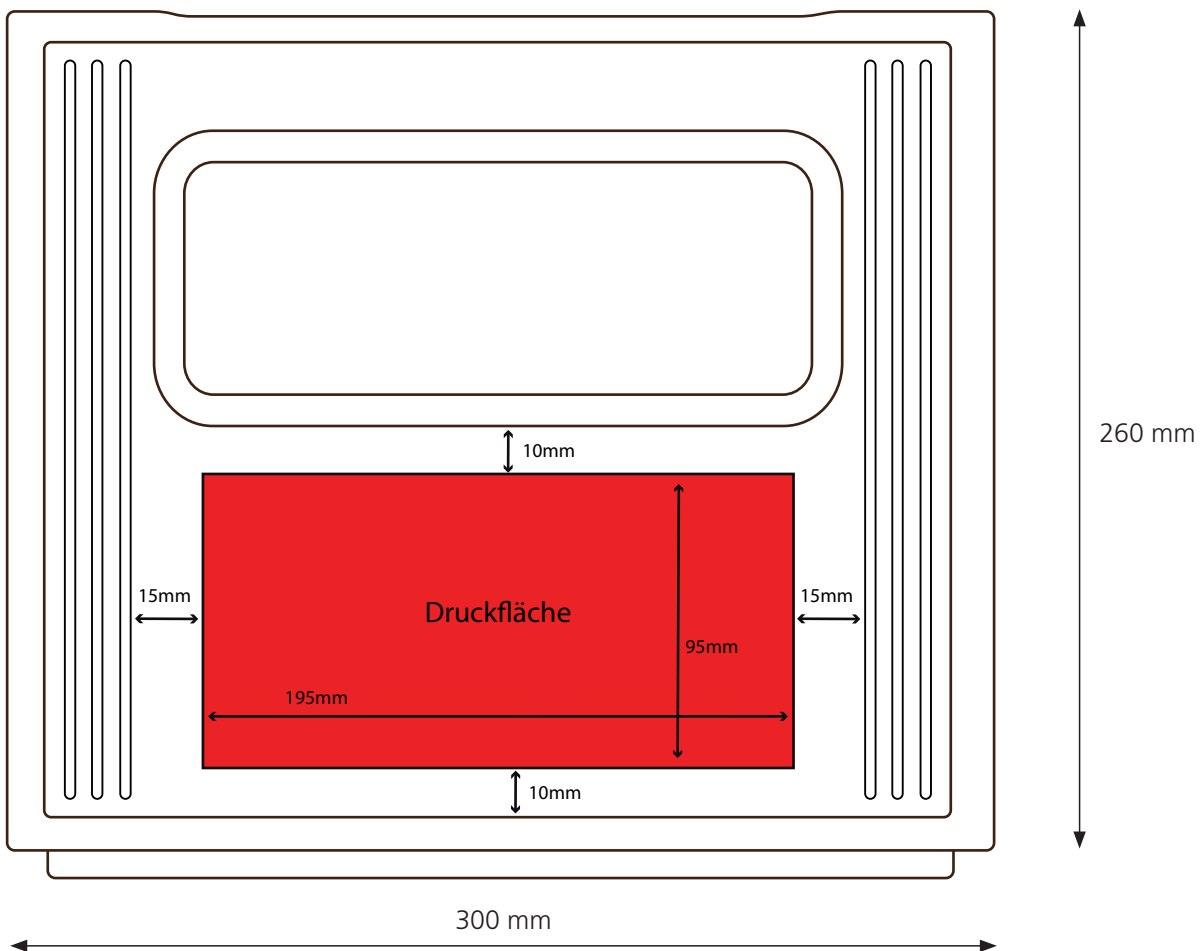

 F 260 G

Technische Daten

 ca. 400 x 300 x 260 mm

 20 x 0,5 l oder 20 x 0,33 l

 Euro, Gourmet | Höhe ca. 220 mm, Durchmesser ca. 70 mm

 ca. 1,85 kg

 ca. 240 x 95 mm | max. Druckfläche breite Seite

 ca. 195 x 95 mm | max. Druckfläche schmale Seite

 Siebdruck möglich, IML-fähig

F 260 G

schmale Seite

**Anmerkung zum Siebdruck:**

Druckfarben nach unseren angebotenen RAL-Standardfarbsystem (siehe Seite 4).
Andere Farben, Farbsysteme sowie Anzahl der Drucks auf Anfrage.

Die obige Darstellung des Kastenmodells dient ausschließlich zu Zwecken der Visualisierung und des Designs.
Maßstab ca. 1:2 / Die Maße des Kastens können abweichen.

F 260 G
breite Seite

Anmerkung zum Siebdruck:

Druckfarben nach unseren angebotenen RAL-Standardfarbsystem (siehe Seite 4).
Andere Farben, Farbsysteme sowie Anzahl der Drucks auf Anfrage.

Die obige Darstellung des Kastenmodells dient ausschließlich zu Zwecken der Visualisierung und des Designs.
Maßstab ca. 1:2 / Die Maße des Kastens können abweichen.