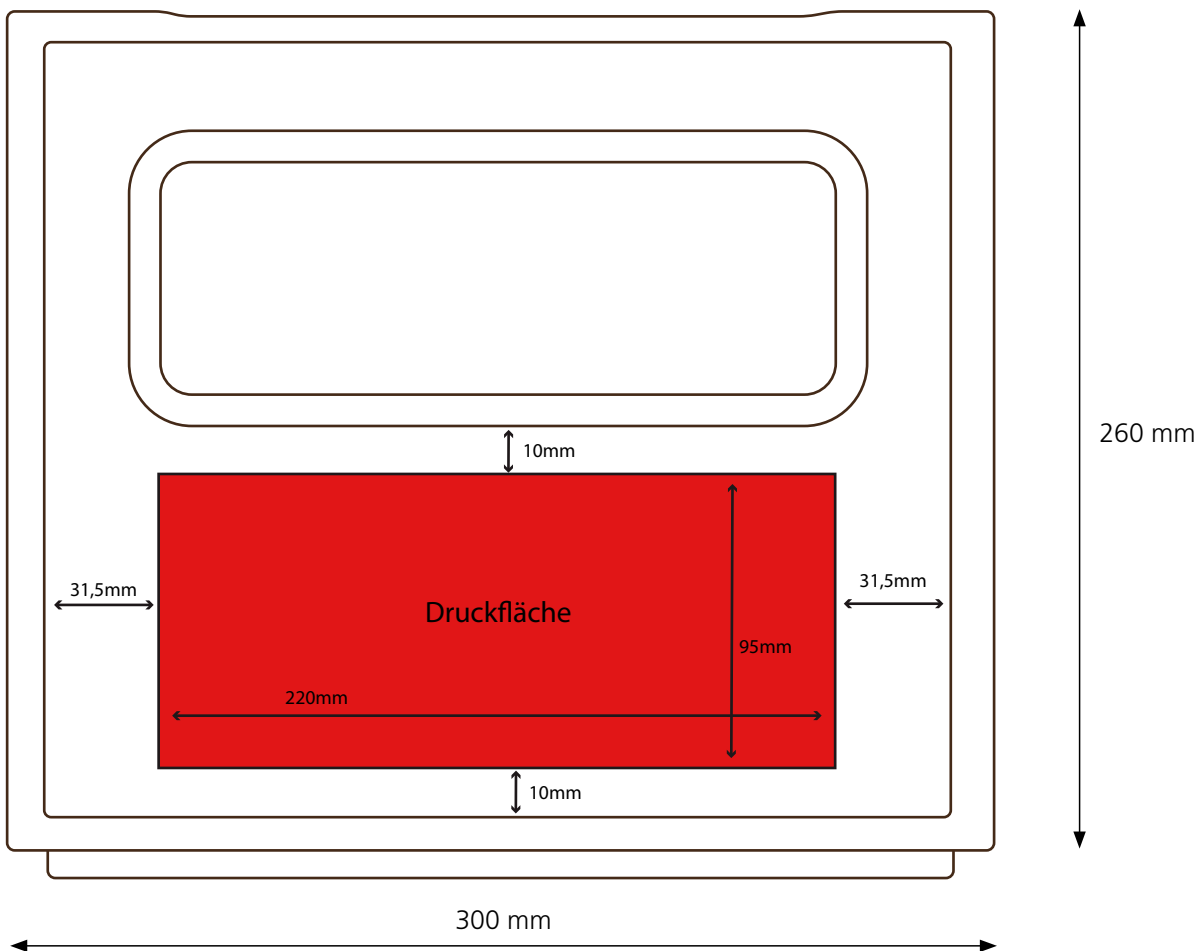

 F 260

Technische Daten

 ca. 400 x 300 x 260 mm

 20 x 0,5 l oder 20 x 0,33 l

 Euro, Gourmet | Höhe ca. 220 mm, Durchmesser ca. 70 mm

 ca. 1,85 kg

 ca. 300 x 95 mm | max. Druckfläche breite Seite

 ca. 220 x 95 mm | max. Druckfläche schmale Seite

 Siebdruck möglich, IML-fähig

F 260

schmale Seite

**Anmerkung zum Siebdruck:**

Druckfarben nach unseren angebotenen RAL-Standardfarbsystem (siehe Seite 4).
Andere Farben, Farbsysteme sowie Anzahl der Drucks auf Anfrage.

Die obige Darstellung des Kastenmodells dient ausschließlich zu Zwecken der Visualisierung und des Designs.
Maßstab ca. 1:2 / Die Maße des Kastens können abweichen.

F 260

breite Seite

**Anmerkung zum Siebdruck:**

Druckfarben nach unseren angebotenen RAL-Standardfarbsystem (siehe Seite 4).

Andere Farben, Farbsysteme sowie Anzahl der Drucks auf Anfrage.

Die obige Darstellung des Kastenmodells dient ausschließlich zu Zwecken der Visualisierung und des Designs.
Maßstab ca. 1:2 / Die Maße des Kastens können abweichen.