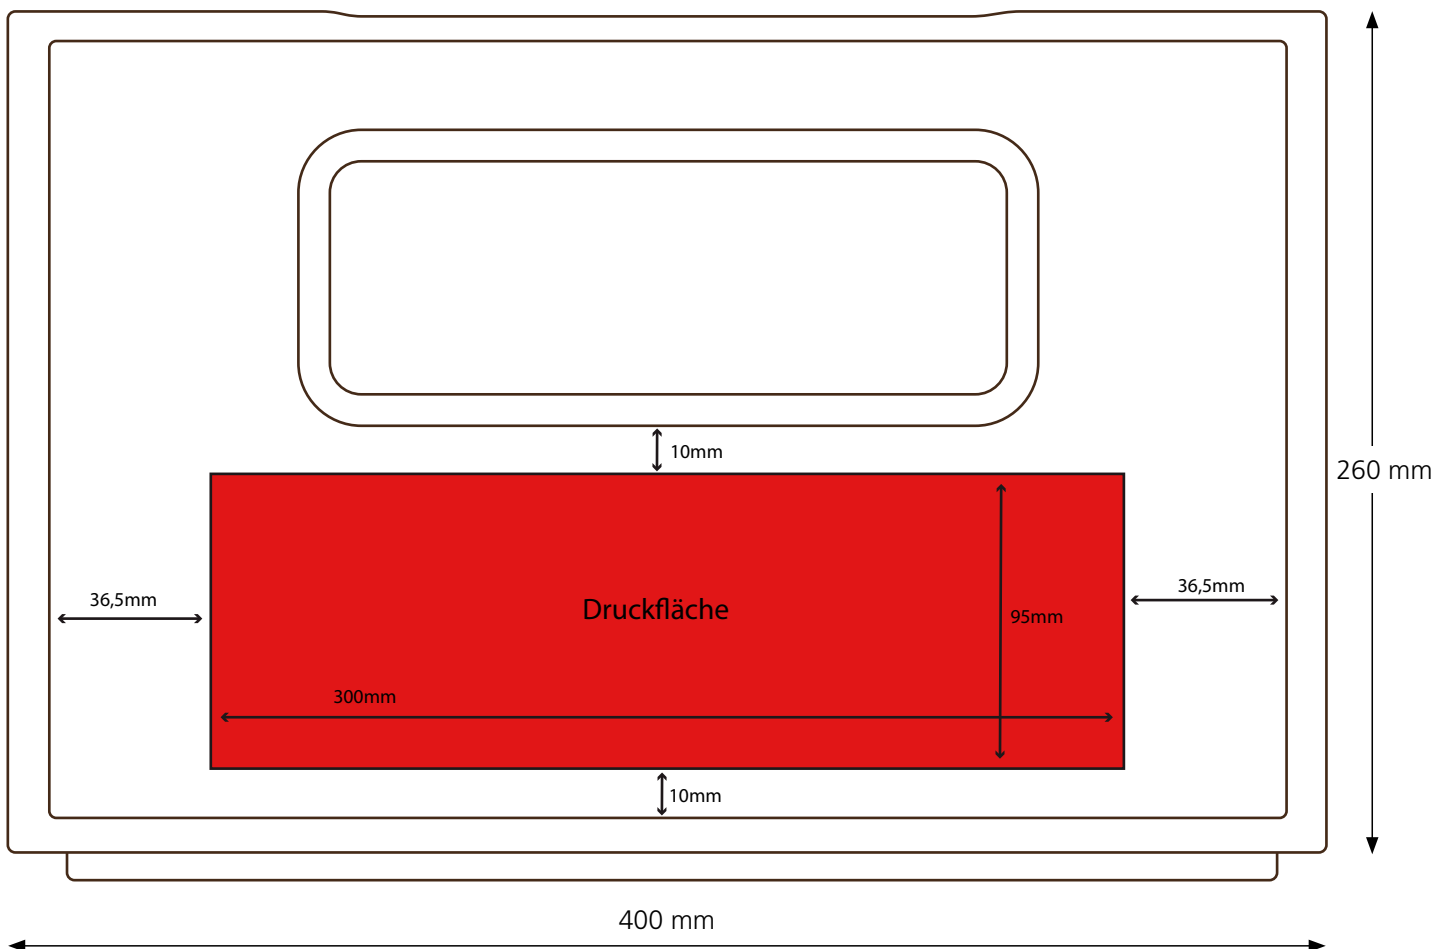

 F 260

Technische Daten

 ca. 400 x 300 x 260 mm

 20 x 0,5 l oder 20 x 0,33 l

 Euro, Gourmet | Höhe ca. 220 mm, Durchmesser ca. 70 mm

 ca. 1,85 kg

 ca. 300 x 95 mm | max. Druckfläche breite Seite

 ca. 220 x 95 mm | max. Druckfläche schmale Seite

 Siebdruck möglich, IML-fähig

F 260

schmale Seite

**Anmerkung zum Siebdruck:**

Druckfarben nach unseren angebotenen RAL-Standardfarbsystem (siehe Seite 4).
Andere Farben, Farbsysteme sowie Anzahl der Drucks auf Anfrage.

Die obige Darstellung des Kastenmodells dient ausschließlich zu Zwecken der Visualisierung und des Designs.
Maßstab ca. 1:2 / Die Maße des Kastens können abweichen.

F 260

breite Seite

**Anmerkung zum Siebdruck:**

Druckfarben nach unseren angebotenen RAL-Standardfarbsystem (siehe Seite 4).

Andere Farben, Farbsysteme sowie Anzahl der Drucks auf Anfrage.

Die obige Darstellung des Kastenmodells dient ausschließlich zu Zwecken der Visualisierung und des Designs.
Maßstab ca. 1:2 / Die Maße des Kastens können abweichen.