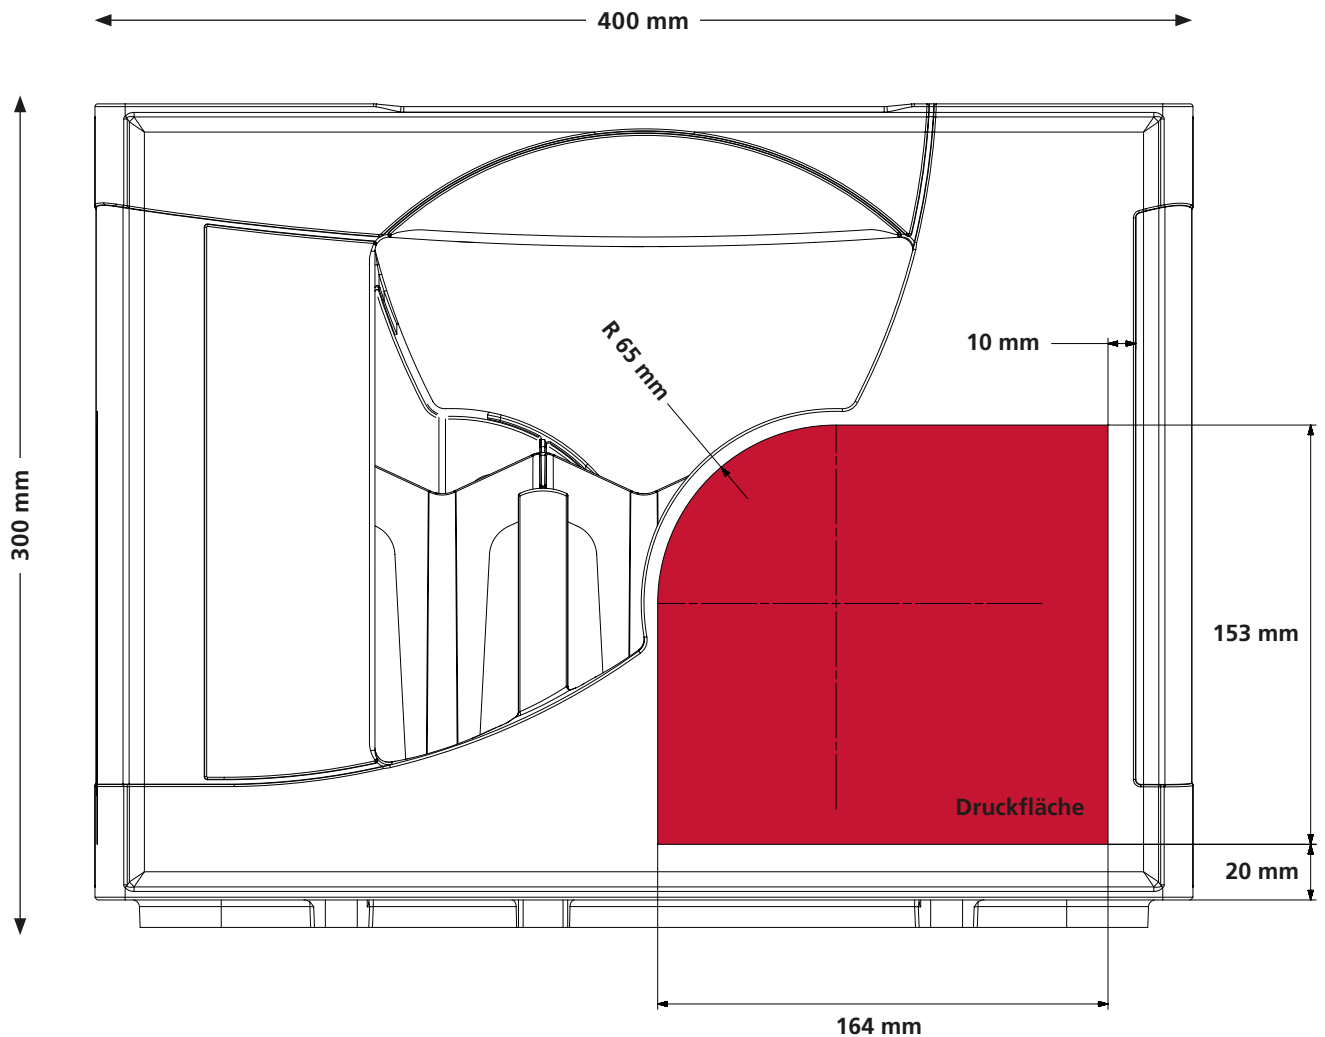

 F 300 W

Technische Daten

 ca. 400 x 300 x 300 mm (Maßtoleranz +0,5 % / -1,0 % der Sollmaße)

 20 x 0,5 l

 Longneck, NRW, LOM-Bügel | Höhe ca. 270 mm, Durchmesser ca. 70 mm

 ca. 2,00 kg

 ca. 164 x 153 mm | max. Druckfläche breite Seite

 ca. 136 x 153 mm | max. Druckfläche schmale Seite

 Siebdruck möglich, IML-fähig

F 300 W

schmale Seite

Anmerkung zum Siebdruck:

Druckfarben nach unseren angebotenen RAL-Standardfarbsystem (siehe Seite 4).
Andere Farben, Farbsysteme sowie Anzahl der Drucks auf Anfrage.

Die obige Darstellung des Kastenmodells dient ausschließlich zu Zwecken der Visualisierung und des Designs.
Maßstab ca. 1:2,5 / Die Maße des Kastens können abweichen.

F 300 W

breite Seite

Anmerkung zum Siebdruck:

Druckfarben nach unseren angebotenen RAL-Standardfarbsystem (siehe Seite 4).

Andere Farben, Farbsysteme sowie Anzahl der Drucks auf Anfrage.

Die obige Darstellung des Kastenmodells dient ausschließlich zu Zwecken der Visualisierung und des Designs.
Maßstab ca. 1:2,5 / Die Maße des Kastens können abweichen.