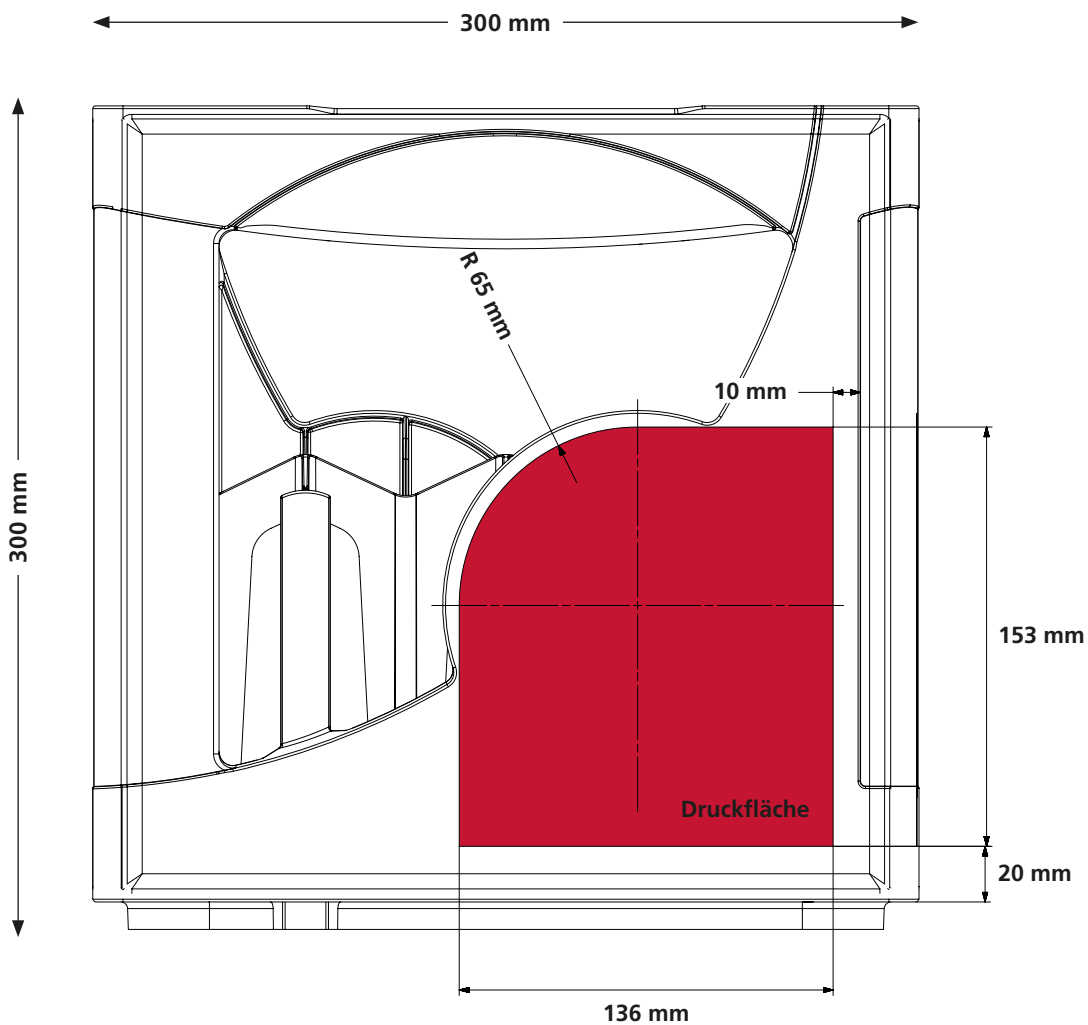

 F 300 W

Technische Daten

 ca. 400 x 300 x 300 mm (Maßtoleranz +0,5 % / -1,0 % der Sollmaße)

 20 x 0,5 l

 Longneck, NRW, LOM-Bügel | Höhe ca. 270 mm, Durchmesser ca. 70 mm

 ca. 2,00 kg

 ca. 164 x 153 mm | max. Druckfläche breite Seite

 ca. 136 x 153 mm | max. Druckfläche schmale Seite

 Siebdruck möglich, IML-fähig

F 300 W

schmale Seite

Anmerkung zum Siebdruck:

Druckfarben nach unseren angebotenen RAL-Standardfarbsystem (siehe Seite 4).
Andere Farben, Farbsysteme sowie Anzahl der Drucks auf Anfrage.

Die obige Darstellung des Kastenmodells dient ausschließlich zu Zwecken der Visualisierung und des Designs.
Maßstab ca. 1:2,5 / Die Maße des Kastens können abweichen.

F 300 W

breite Seite

Anmerkung zum Siebdruck:

Druckfarben nach unseren angebotenen RAL-Standardfarbsystem (siehe Seite 4).

Andere Farben, Farbsysteme sowie Anzahl der Drucks auf Anfrage.

Die obige Darstellung des Kastenmodells dient ausschließlich zu Zwecken der Visualisierung und des Designs.
Maßstab ca. 1:2,5 / Die Maße des Kastens können abweichen.