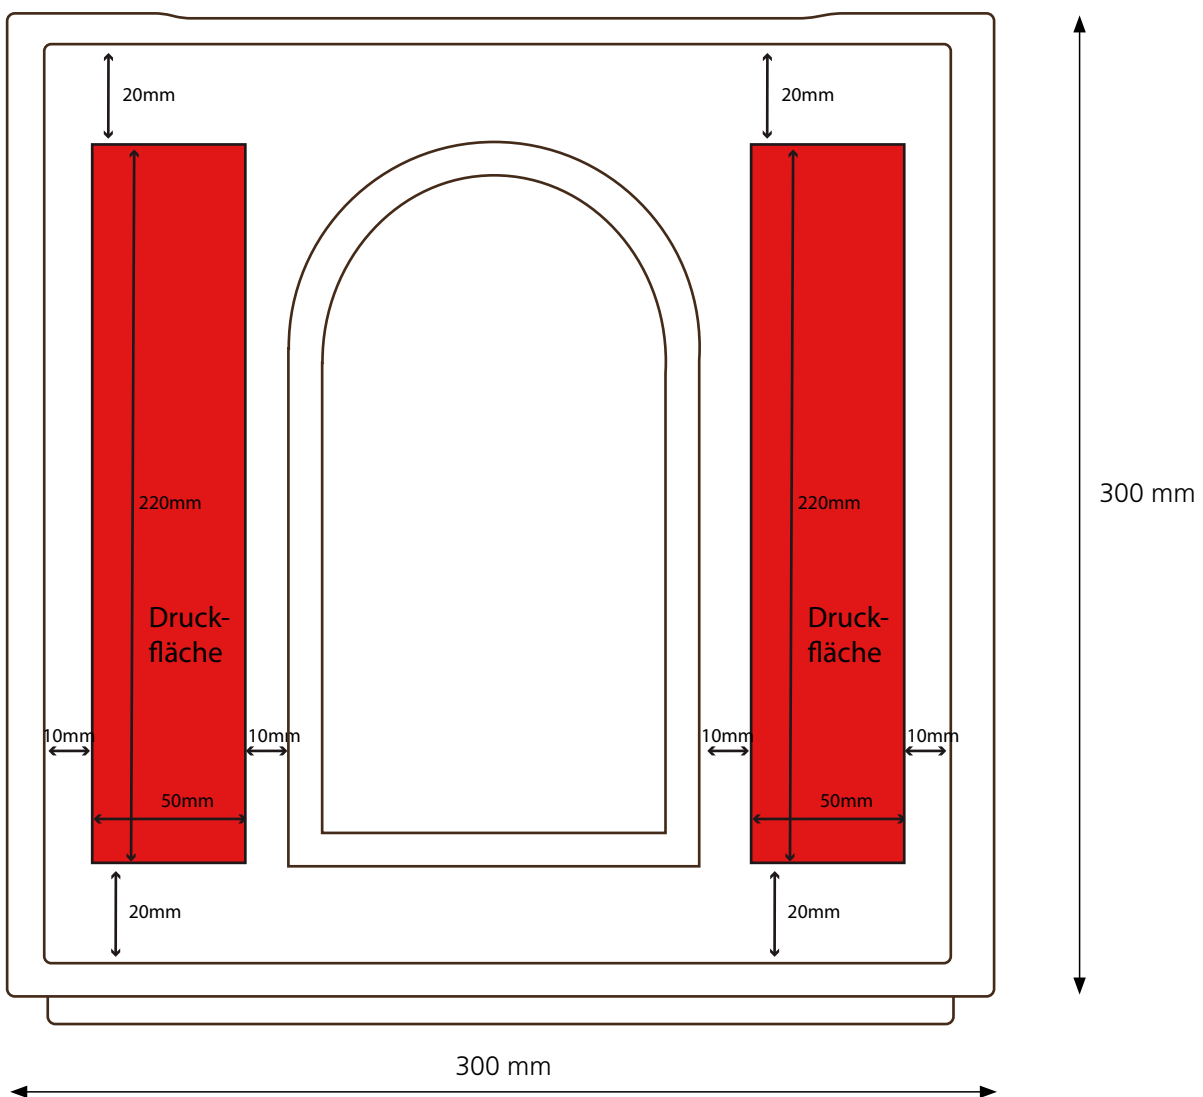

 F 300

Technische Daten

 ca. 400 x 300 x 300 mm

 20 x 0,5 l

 Longneck, NRW, LOM | Höhe ca. 260 mm, Durchmesser ca. 70 mm

 ca. 1,90 kg

 ca. 64 x 220 mm | max. Druckfläche breite Seite

 ca. 50 x 220 mm | max. Druckfläche schmale Seite

 Siebdruck möglich, IML-fähig

F 300

schmale Seite

Anmerkung zum Siebdruck:

Druckfarben nach unseren angebotenen RAL-Standardfarbsystem (siehe Seite 4).
Andere Farben, Farbsysteme sowie Anzahl der Drucks auf Anfrage.

Die obige Darstellung des Kastenmodells dient ausschließlich zu Zwecken der Visualisierung und des Designs.
Maßstab ca. 1:2 / Die Maße des Kastens können abweichen.

F 300

breite Seite

Anmerkung zum Siebdruck:

Druckfarben nach unseren angebotenen RAL-Standardfarbsystem (siehe Seite 4).

Andere Farben, Farbsysteme sowie Anzahl der Drucks auf Anfrage.

Die obige Darstellung des Kastenmodells dient ausschließlich zu Zwecken der Visualisierung und des Designs.
Maßstab ca. 1:2 / Die Maße des Kastens können abweichen.