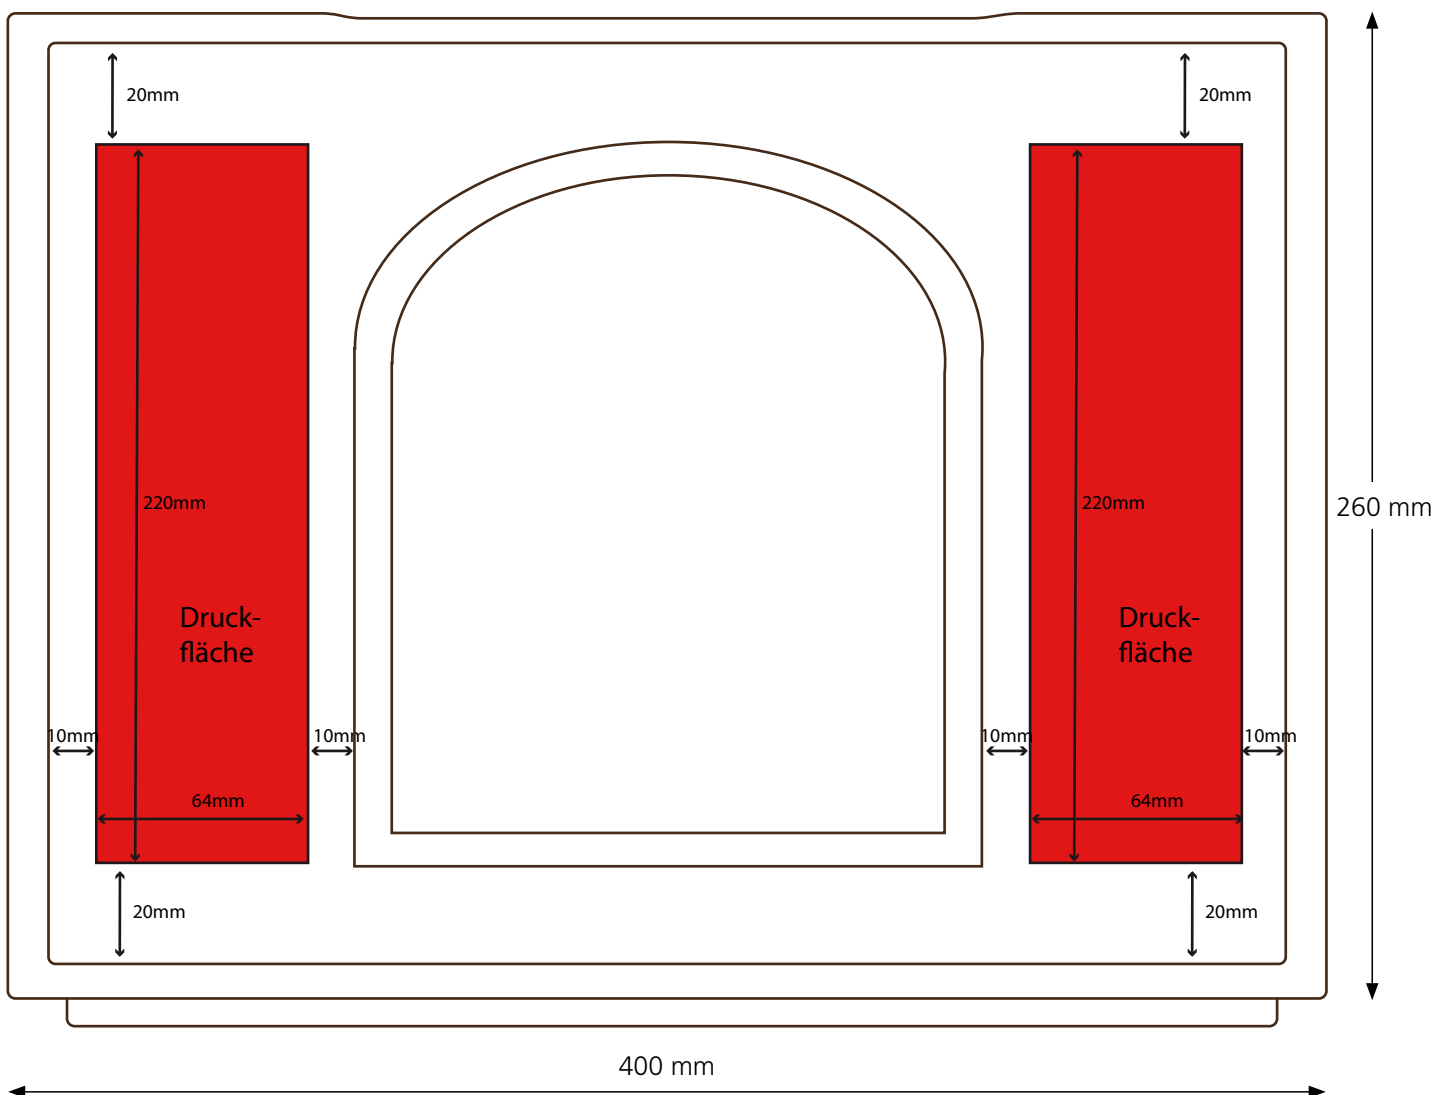

 F 300

Technische Daten

 ca. 400 x 300 x 300 mm

 20 x 0,5 l

 Longneck, NRW, LOM | Höhe ca. 260 mm, Durchmesser ca. 70 mm

 ca. 1,90 kg

 ca. 64 x 220 mm | max. Druckfläche breite Seite

 ca. 50 x 220 mm | max. Druckfläche schmale Seite

 Siebdruck möglich, IML-fähig

F 300

schmale Seite

Anmerkung zum Siebdruck:

Druckfarben nach unseren angebotenen RAL-Standardfarbsystem (siehe Seite 4).
Andere Farben, Farbsysteme sowie Anzahl der Drucks auf Anfrage.

Die obige Darstellung des Kastenmodells dient ausschließlich zu Zwecken der Visualisierung und des Designs.
Maßstab ca. 1:2 / Die Maße des Kastens können abweichen.

F 300

breite Seite

Anmerkung zum Siebdruck:

Druckfarben nach unseren angebotenen RAL-Standardfarbsystem (siehe Seite 4).

Andere Farben, Farbsysteme sowie Anzahl der Drucks auf Anfrage.

Die obige Darstellung des Kastenmodells dient ausschließlich zu Zwecken der Visualisierung und des Designs.
Maßstab ca. 1:2 / Die Maße des Kastens können abweichen.