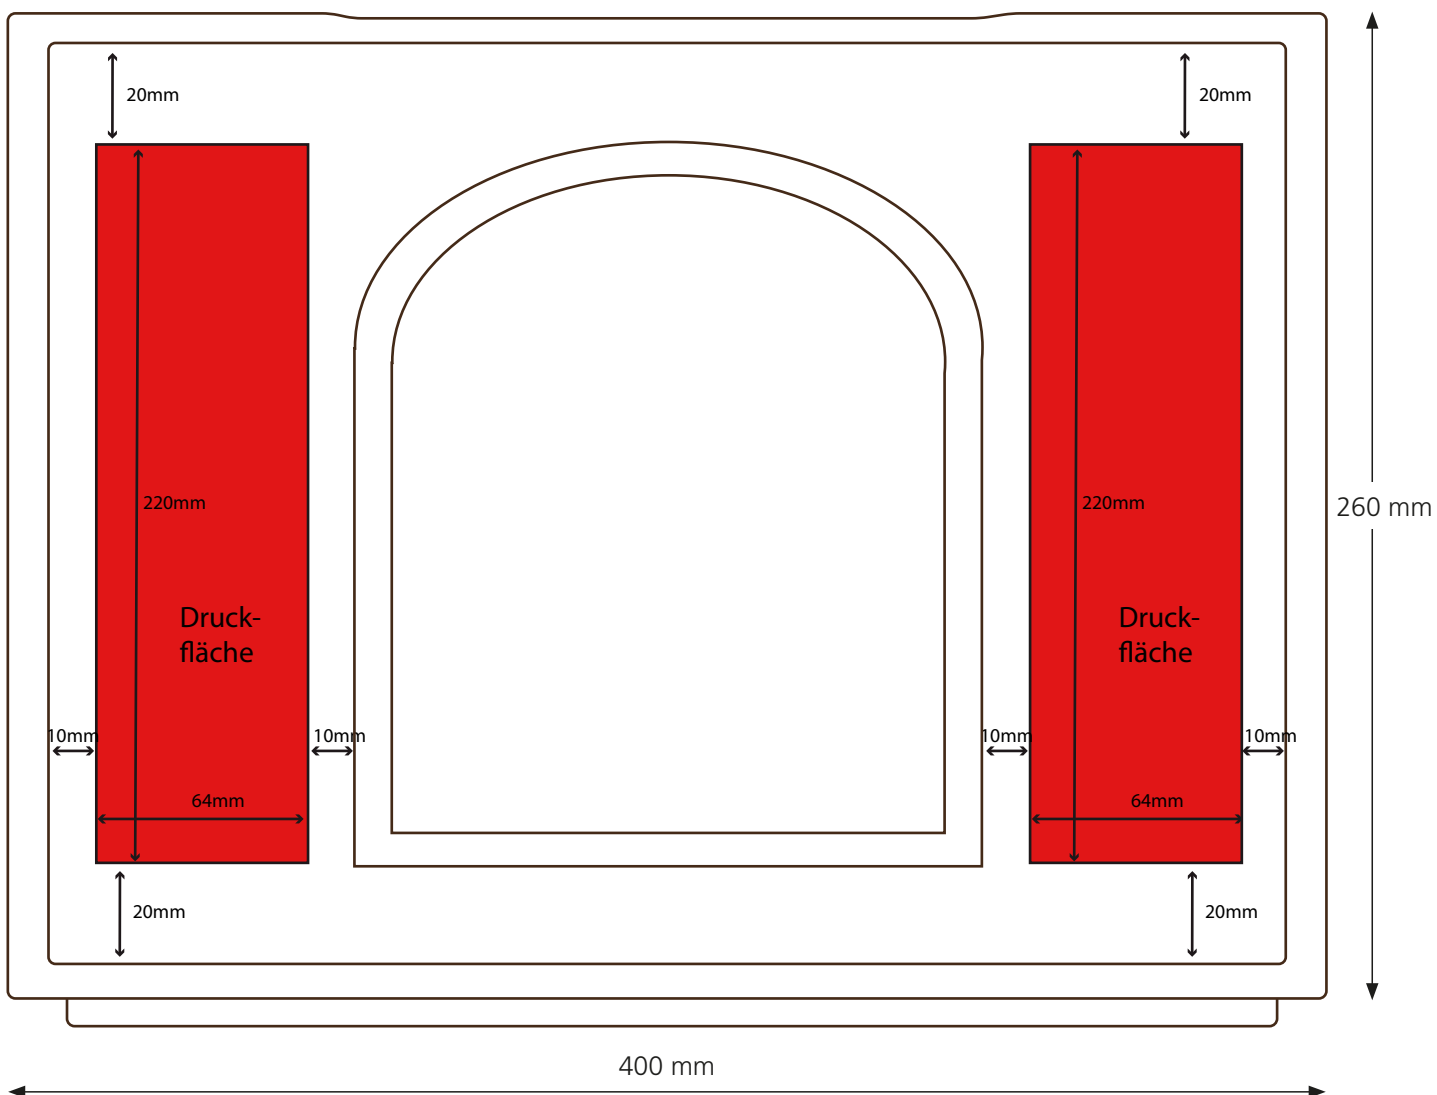

 F 300

Technische Daten

 ca. 400 x 300 x 300 mm (Maßtoleranz +0,5 % / -1,0 % der Sollmaße)

 20 x 0,5 l

 Longneck, NRW, LOM-Bügel | Höhe ca. 270 mm, Durchmesser ca. 70 mm

 ca. 1,90 kg

 ca. 64 x 220 mm | max. Druckfläche breite Seite

 ca. 50 x 220 mm | max. Druckfläche schmale Seite

 Siebdruck möglich, IML-fähig

F 300

schmale Seite

**Anmerkung zum Siebdruck:**

Druckfarben nach unseren angebotenen RAL-Standardfarbsystem (siehe Seite 4).

Andere Farben, Farbsysteme sowie Anzahl der Drucks auf Anfrage.

Die obige Darstellung des Kastenmodells dient ausschließlich zu Zwecken der Visualisierung und des Designs.
Maßstab ca. 1:2 / Die Maße des Kastens können abweichen.

F 300

breite Seite

**Anmerkung zum Siebdruck:**

Druckfarben nach unseren angebotenen RAL-Standardfarbsystem (siehe Seite 4).

Andere Farben, Farbsysteme sowie Anzahl der Drucks auf Anfrage.

Die obige Darstellung des Kastenmodells dient ausschließlich zu Zwecken der Visualisierung und des Designs.
Maßstab ca. 1:2 / Die Maße des Kastens können abweichen.