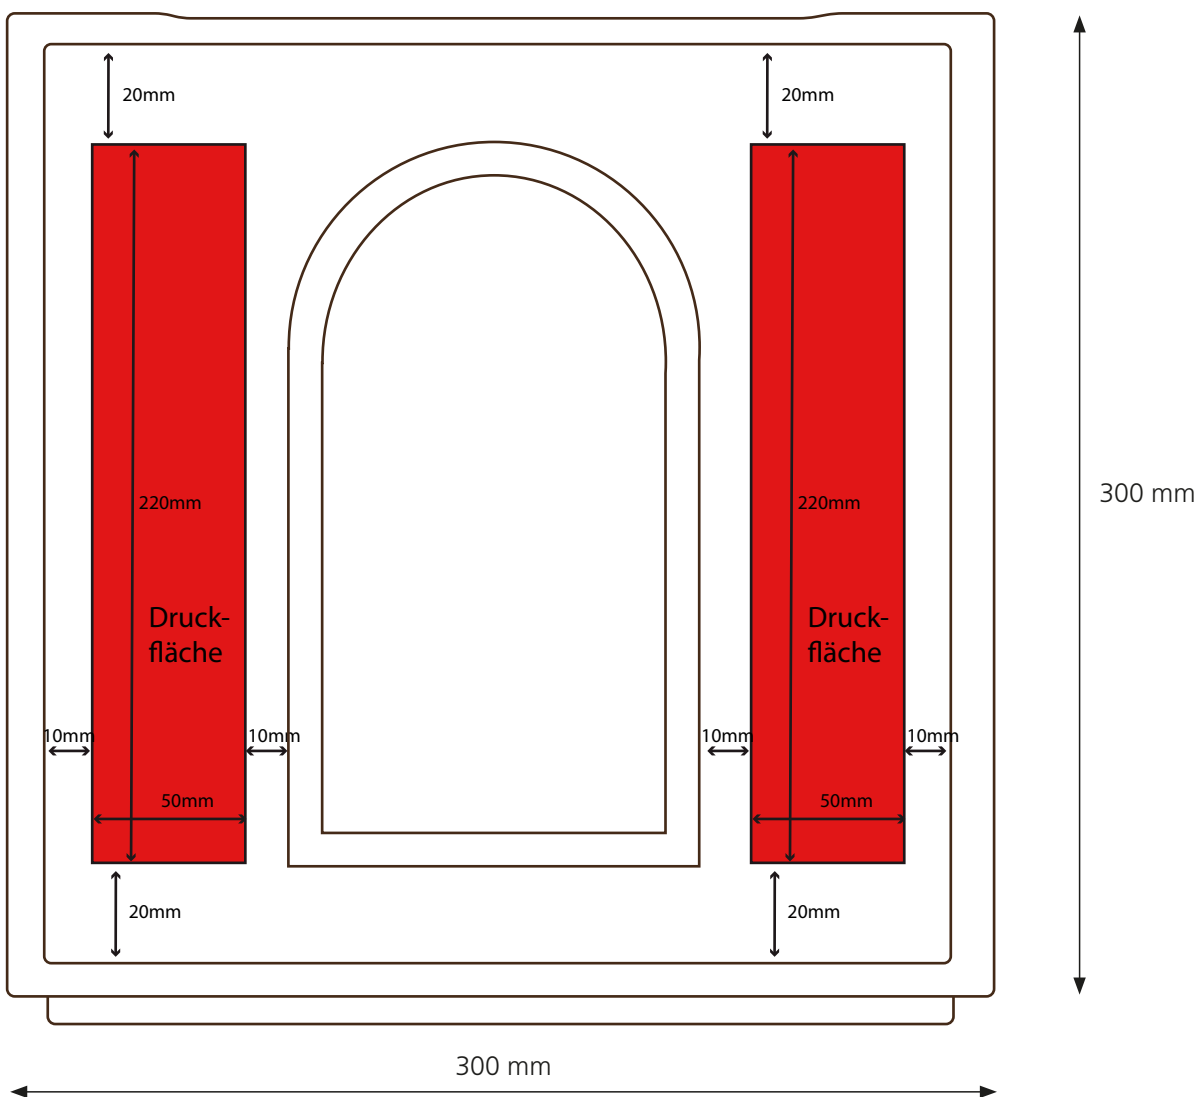

 F 300

Technische Daten

 ca. 400 x 300 x 300 mm (Maßtoleranz +0,5 % / -1,0 % der Sollmaße)

 20 x 0,5 l

 Longneck, NRW, LOM-Bügel | Höhe ca. 270 mm, Durchmesser ca. 70 mm

 ca. 1,90 kg

 ca. 64 x 220 mm | max. Druckfläche breite Seite

 ca. 50 x 220 mm | max. Druckfläche schmale Seite

 Siebdruck möglich, IML-fähig

F 300

schmale Seite

**Anmerkung zum Siebdruck:**

Druckfarben nach unseren angebotenen RAL-Standardfarbsystem (siehe Seite 4).

Andere Farben, Farbsysteme sowie Anzahl der Drucks auf Anfrage.

Die obige Darstellung des Kastenmodells dient ausschließlich zu Zwecken der Visualisierung und des Designs.
Maßstab ca. 1:2 / Die Maße des Kastens können abweichen.

F 300

breite Seite

**Anmerkung zum Siebdruck:**

Druckfarben nach unseren angebotenen RAL-Standardfarbsystem (siehe Seite 4).

Andere Farben, Farbsysteme sowie Anzahl der Drucks auf Anfrage.

Die obige Darstellung des Kastenmodells dient ausschließlich zu Zwecken der Visualisierung und des Designs.
Maßstab ca. 1:2 / Die Maße des Kastens können abweichen.