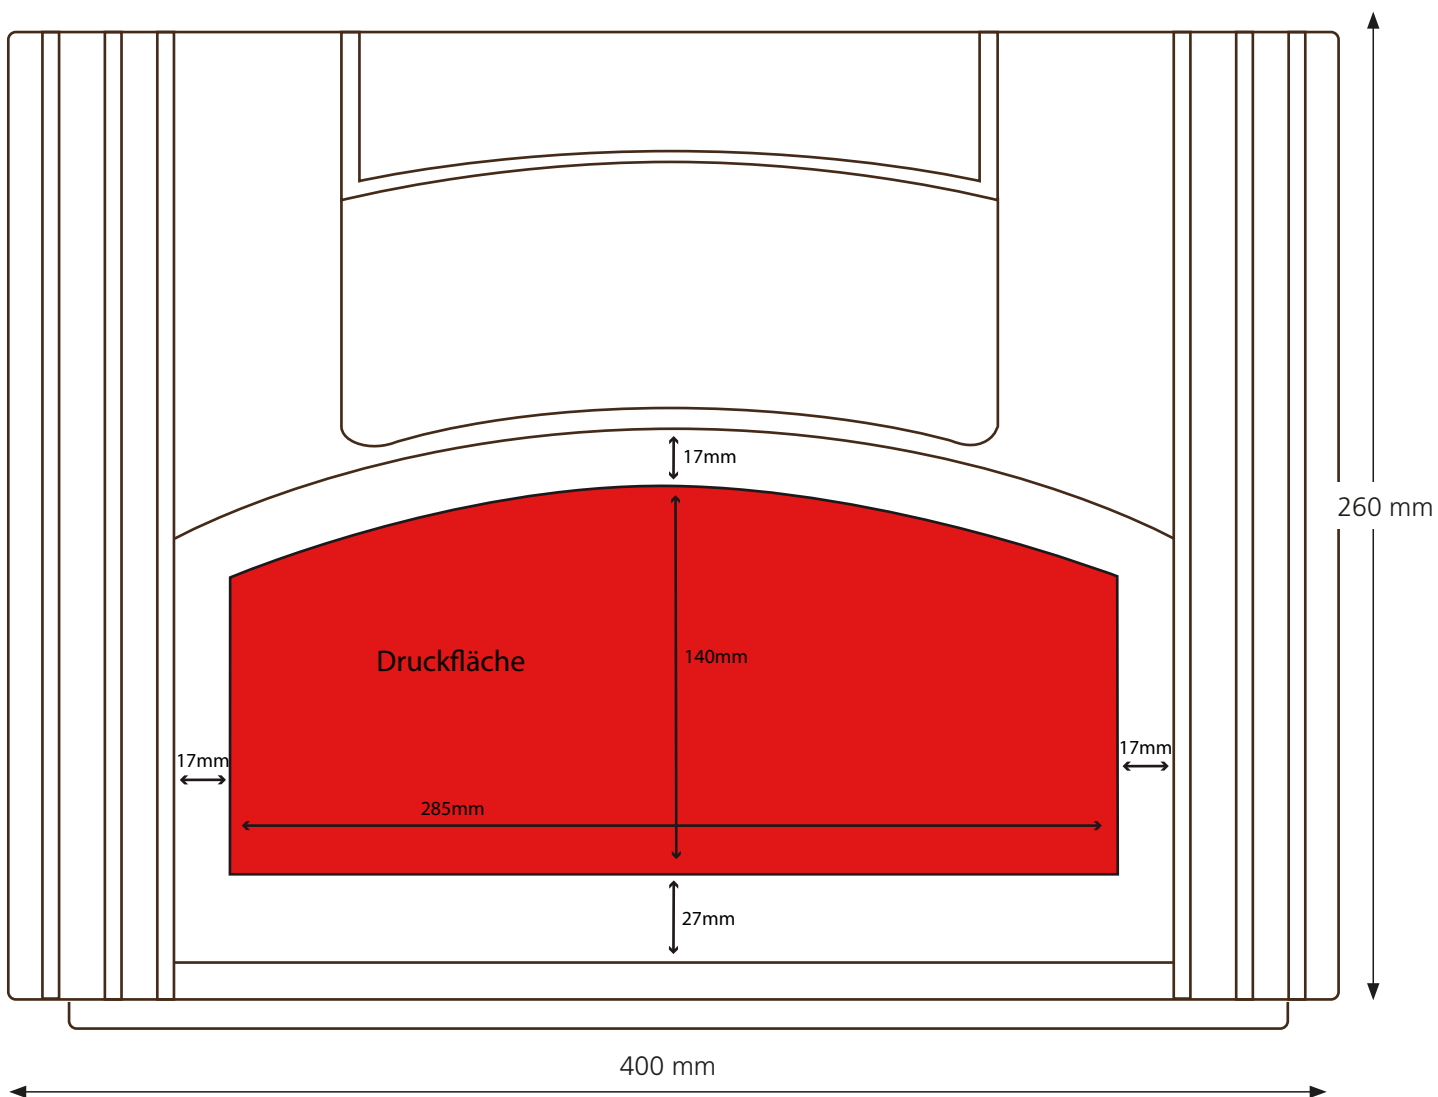

## Technische Daten

 ca. 400 x 300 x 300 mm (Maßtoleranz +0,5 % / -1,0 % der Sollmaße)

 20 x 0,5 l

 Longneck, NRW, LOM-Bügel | Höhe ca. 270 mm, Durchmesser ca. 70 mm

 ca. 2,00 kg

 ca. 285 x 140 mm | max. Druckfläche breite Seite

 ca. 180 x 140 mm | max. Druckfläche schmale Seite

 Siebdruck möglich, IML-fähig

## BASYS 300

schmale Seite

**Anmerkung zum Siebdruck:**

Druckfarben nach unseren angebotenen RAL-Standardfarbsystem (siehe Seite 4).

Andere Farben, Farbsysteme sowie Anzahl der Drucks auf Anfrage.

Die obige Darstellung des Kastenmodells dient ausschließlich zu Zwecken der Visualisierung und des Designs.  
Maßstab ca. 1:2 / Die Maße des Kastens können abweichen.

## BASYS 300

breite Seite

**Anmerkung zum Siebdruck:**

Druckfarben nach unseren angebotenen RAL-Standardfarbsystem (siehe Seite 4).

Andere Farben, Farbsysteme sowie Anzahl der Drucks auf Anfrage.

Die obige Darstellung des Kastenmodells dient ausschließlich zu Zwecken der Visualisierung und des Designs.  
Maßstab ca. 1:2 / Die Maße des Kastens können abweichen.