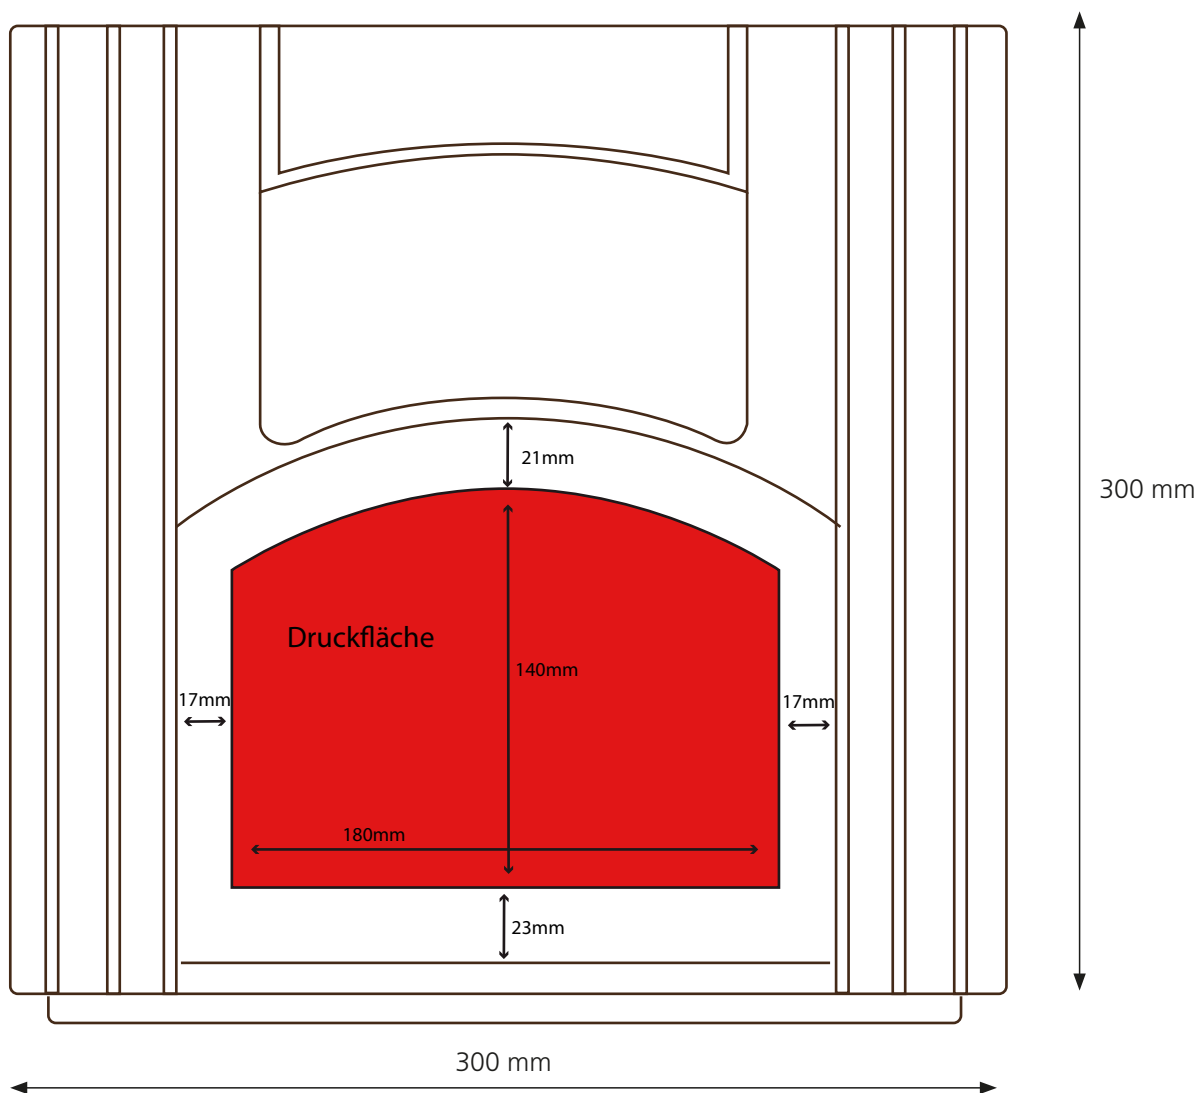

## Technische Daten

 ca. 400 x 300 x 300 mm (Maßtoleranz +0,5 % / -1,0 % der Sollmaße)

 20 x 0,5 l

 Longneck, NRW, LOM-Bügel | Höhe ca. 270 mm, Durchmesser ca. 70 mm

 ca. 2,00 kg

 ca. 285 x 140 mm | max. Druckfläche breite Seite

 ca. 180 x 140 mm | max. Druckfläche schmale Seite

 Siebdruck möglich, IML-fähig

## BASYS 300

schmale Seite

**Anmerkung zum Siebdruck:**

Druckfarben nach unseren angebotenen RAL-Standardfarbsystem (siehe Seite 4).

Andere Farben, Farbsysteme sowie Anzahl der Drucks auf Anfrage.

Die obige Darstellung des Kastenmodells dient ausschließlich zu Zwecken der Visualisierung und des Designs.  
Maßstab ca. 1:2 / Die Maße des Kastens können abweichen.

## BASYS 300

breite Seite

**Anmerkung zum Siebdruck:**

Druckfarben nach unseren angebotenen RAL-Standardfarbsystem (siehe Seite 4).

Andere Farben, Farbsysteme sowie Anzahl der Drucks auf Anfrage.

Die obige Darstellung des Kastenmodells dient ausschließlich zu Zwecken der Visualisierung und des Designs.  
Maßstab ca. 1:2 / Die Maße des Kastens können abweichen.