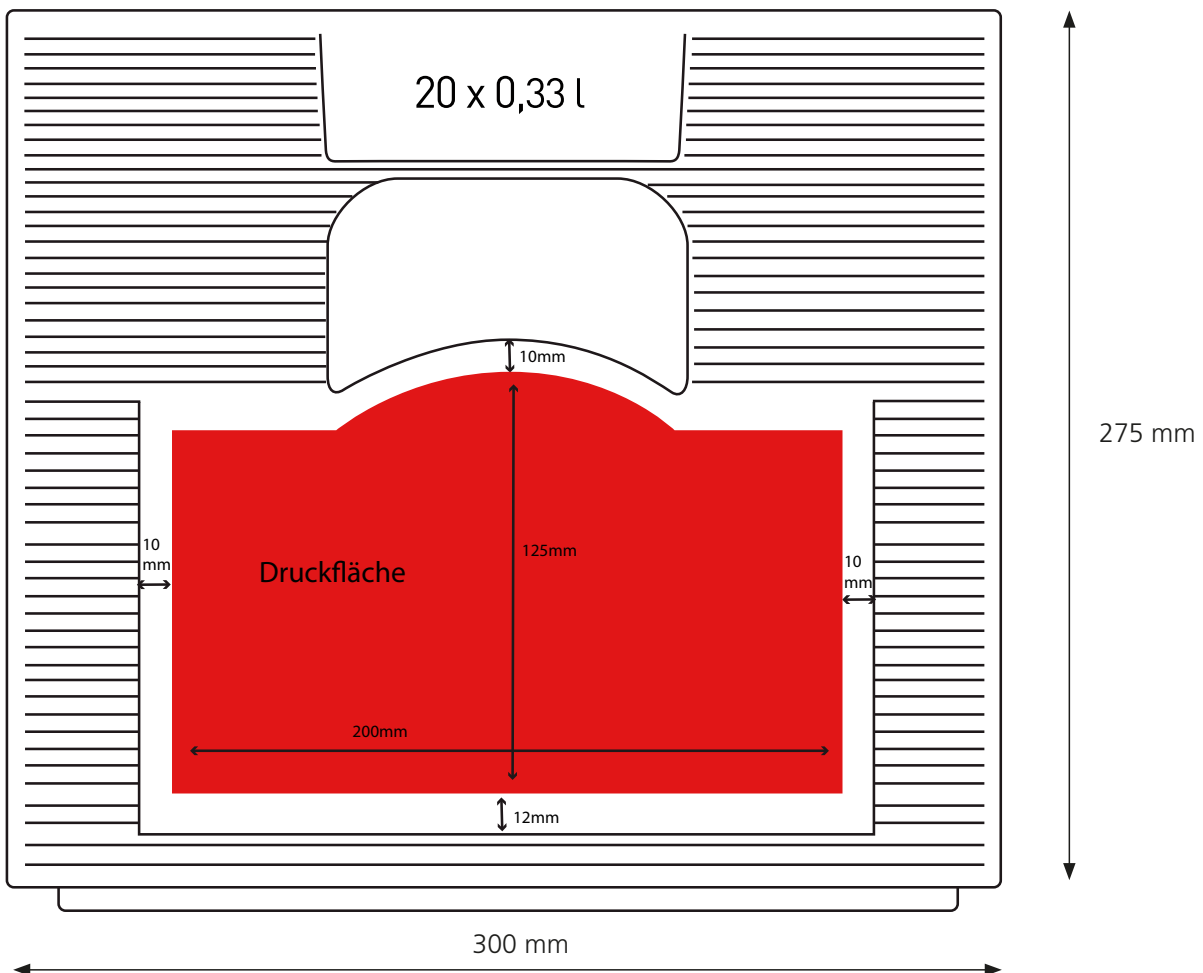

## Technische Daten

 ca. 400 x 300 x 275 mm (Maßtoleranz +0,5 % / -1,0 % der Sollmaße)

 20 x 0,33 l

 Vichy, ALE | Höhe ca. 240 mm, Durchmesser ca. 70 mm

 ca. 2,00 kg

 ca. 285 x 125 mm | max. Druckfläche breite Seite

 ca. 200 x 125 mm | max. Druckfläche schmale Seite

 Siebdruck möglich, kein IML

F 103

schmale Seite

**Anmerkung zum Siebdruck:**

Druckfarben nach unseren angebotenen RAL-Standardfarbsystem (siehe Seite 4).  
Andere Farben, Farbsysteme sowie Anzahl der Drucks auf Anfrage.

Die obige Darstellung des Kastenmodells dient ausschließlich zu Zwecken der Visualisierung und des Designs.  
Maßstab ca. 1:2 / Die Maße des Kastens können abweichen.

F 103

breite Seite

**Anmerkung zum Siebdruck:**

Druckfarben nach unseren angebotenen RAL-Standardfarbsystem (siehe Seite 4).

Andere Farben, Farbsysteme sowie Anzahl der Drucks auf Anfrage.

Die obige Darstellung des Kastenmodells dient ausschließlich zu Zwecken der Visualisierung und des Designs.  
Maßstab ca. 1:2 / Die Maße des Kastens können abweichen.