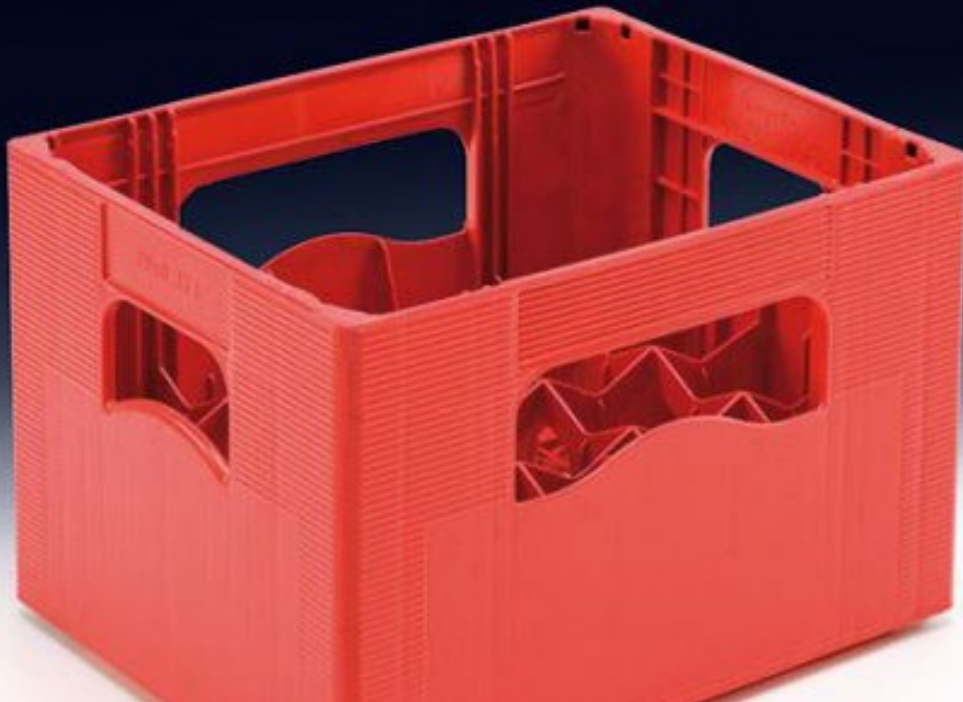

## Technische Daten

 ca. 400 x 300 x 275 mm (Maßtoleranz +0,5 % / -1,0 % der Sollmaße)

 20 x 0,33 l

 Vichy, ALE | Höhe ca. 240 mm, Durchmesser ca. 70 mm

 ca. 2,00 kg

 ca. 285 x 125 mm | max. Druckfläche breite Seite

 ca. 200 x 125 mm | max. Druckfläche schmale Seite

 Siebdruck möglich, kein IML

F 103

schmale Seite

**Anmerkung zum Siebdruck:**

Druckfarben nach unseren angebotenen RAL-Standardfarbsystem (siehe Seite 4).  
Andere Farben, Farbsysteme sowie Anzahl der Drucks auf Anfrage.

Die obige Darstellung des Kastenmodells dient ausschließlich zu Zwecken der Visualisierung und des Designs.  
Maßstab ca. 1:2 / Die Maße des Kastens können abweichen.

F 103

breite Seite

**Anmerkung zum Siebdruck:**