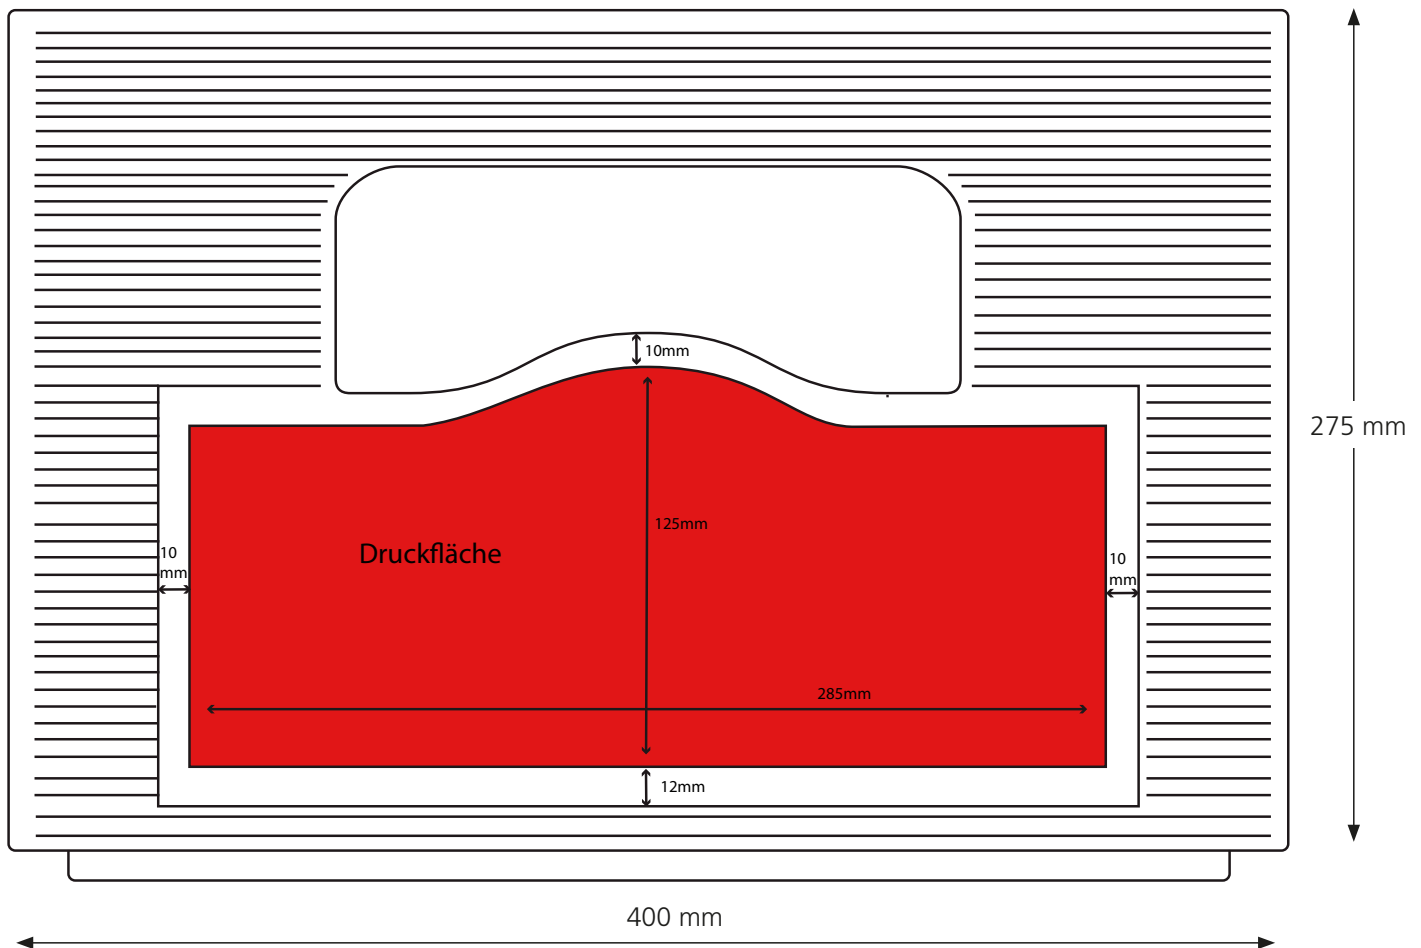

## Technische Daten

 ca. 400 x 300 x 275 mm (Maßtoleranz +0,5 % / -1,0 % der Sollmaße)

 20 x 0,33 l

 Vichy, ALE | Höhe ca. 240 mm, Durchmesser ca. 70 mm

 ca. 2,00 kg

 ca. 285 x 125 mm | max. Druckfläche breite Seite

 ca. 200 x 125 mm | max. Druckfläche schmale Seite

 Siebdruck möglich, kein IML

F 103

schmale Seite

**Anmerkung zum Siebdruck:**

Druckfarben nach unseren angebotenen RAL-Standardfarbsystem (siehe Seite 4).  
Andere Farben, Farbsysteme sowie Anzahl der Drucks auf Anfrage.

Die obige Darstellung des Kastenmodells dient ausschließlich zu Zwecken der Visualisierung und des Designs.  
Maßstab ca. 1:2 / Die Maße des Kastens können abweichen.

F 103

breite Seite

**Anmerkung zum Siebdruck:**

Druckfarben nach unseren angebotenen RAL-Standardfarbsystem (siehe Seite 4).

Andere Farben, Farbsysteme sowie Anzahl der Drucks auf Anfrage.

Die obige Darstellung des Kastenmodells dient ausschließlich zu Zwecken der Visualisierung und des Designs.  
Maßstab ca. 1:2 / Die Maße des Kastens können abweichen.