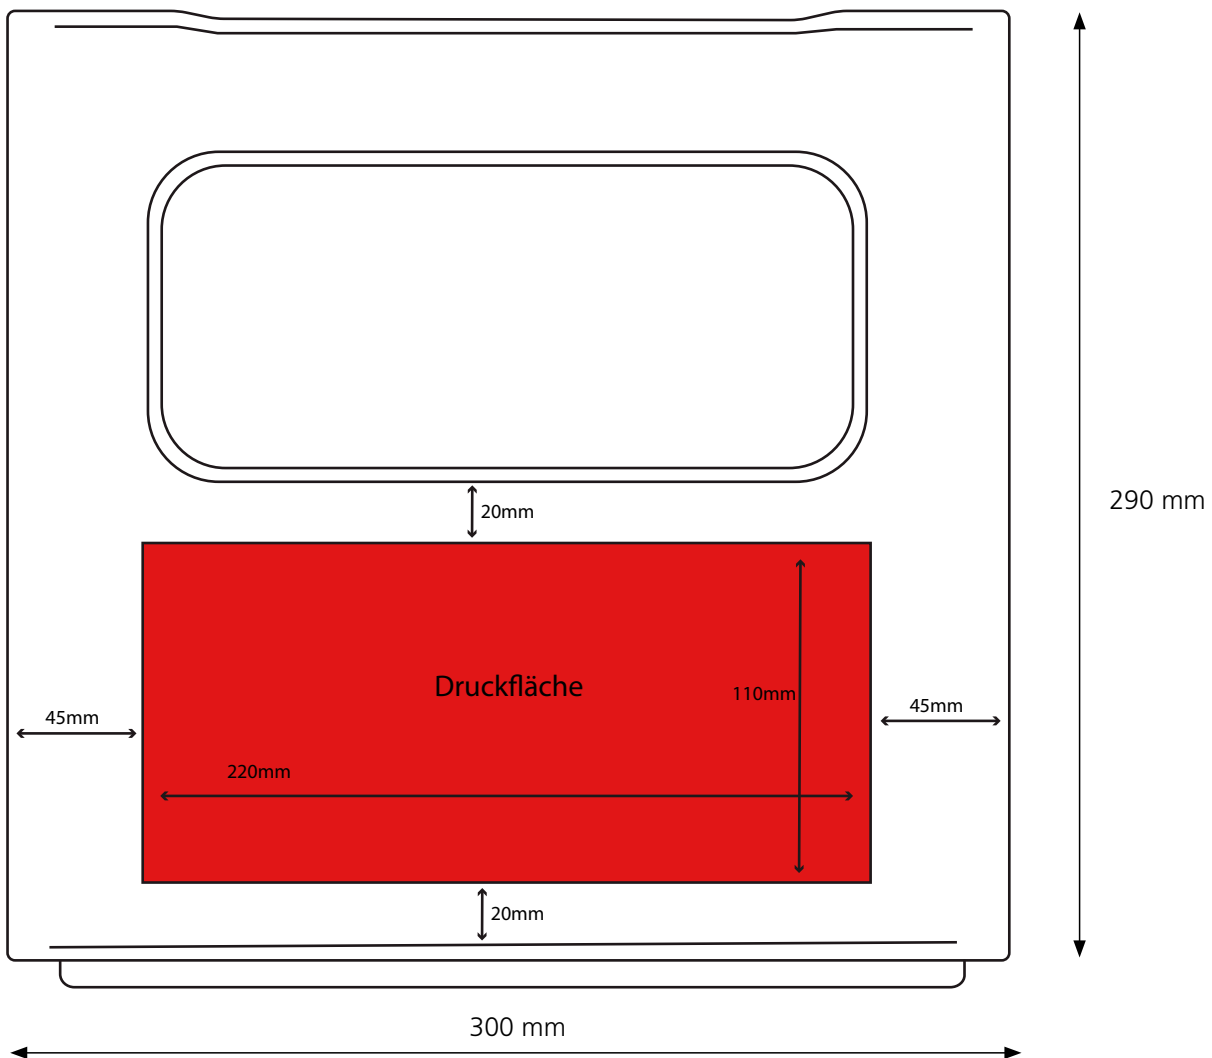

 F 105 B

Technische Daten

 ca. 400 x 300 x 290 mm

 20 x 0,5 l

 NRW | Höhe ca. 260 mm, Durchmesser ca. 70 mm

 ca. 1,80 kg

 ca. 300 x 110 mm | max. Druckfläche breite Seite

 ca. 220 x 110 mm | max. Druckfläche schmale Seite

 Siebdruck möglich, kein IML

F 105 B

schmale Seite

**Anmerkung zum Siebdruck:**

Druckfarben nach unseren angebotenen RAL-Standardfarbsystem (siehe Seite 4).
Andere Farben, Farbsysteme sowie Anzahl der Drucks auf Anfrage.

Die obige Darstellung des Kastenmodells dient ausschließlich zu Zwecken der Visualisierung und des Designs.
Maßstab ca. 1:2 / Die Maße des Kastens können abweichen.

F 105 B

breite Seite

Anmerkung zum Siebdruck:

Druckfarben nach unseren angebotenen RAL-Standardfarbsystem (siehe Seite 4).

Andere Farben, Farbsysteme sowie Anzahl der Drucks auf Anfrage.

Die obige Darstellung des Kastenmodells dient ausschließlich zu Zwecken der Visualisierung und des Designs.
Maßstab ca. 1:2 / Die Maße des Kastens können abweichen.