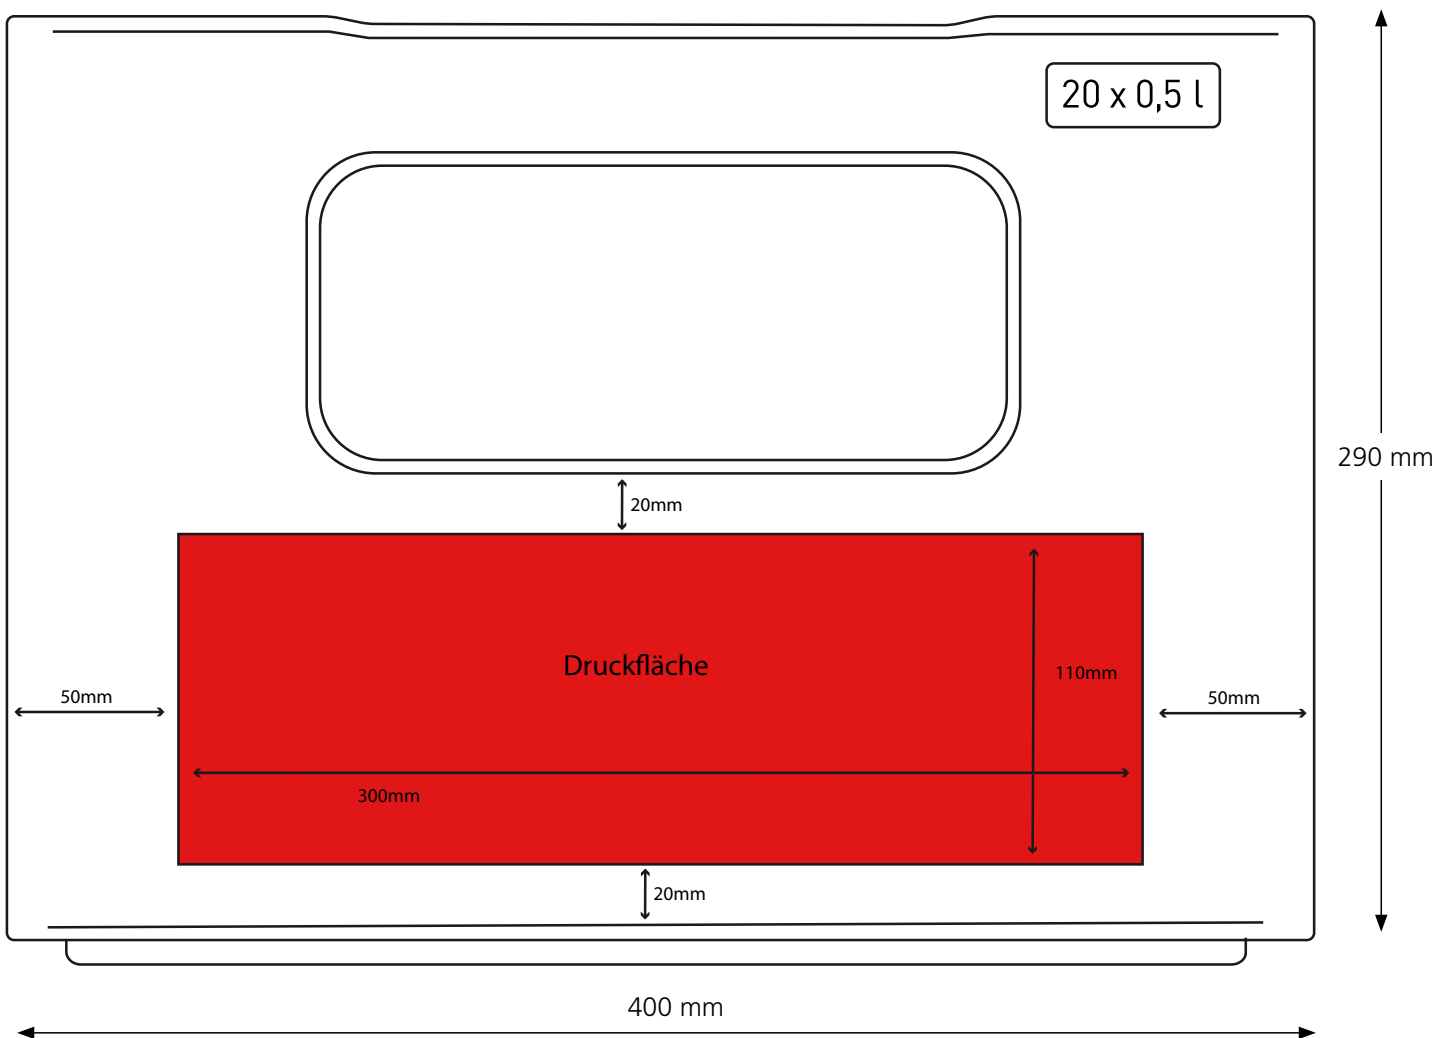

 F 105 B

Technische Daten

 ca. 400 x 300 x 290 mm

 20 x 0,5 l

 NRW | Höhe ca. 260 mm, Durchmesser ca. 70 mm

 ca. 1,80 kg

 ca. 300 x 110 mm | max. Druckfläche breite Seite

 ca. 220 x 110 mm | max. Druckfläche schmale Seite

 Siebdruck möglich, kein IML

F 105 B

schmale Seite

**Anmerkung zum Siebdruck:**

Druckfarben nach unseren angebotenen RAL-Standardfarbsystem (siehe Seite 4).
Andere Farben, Farbsysteme sowie Anzahl der Drucks auf Anfrage.

Die obige Darstellung des Kastenmodells dient ausschließlich zu Zwecken der Visualisierung und des Designs.
Maßstab ca. 1:2 / Die Maße des Kastens können abweichen.

F 105 B

breite Seite

Anmerkung zum Siebdruck:

Druckfarben nach unseren angebotenen RAL-Standardfarbsystem (siehe Seite 4).

Andere Farben, Farbsysteme sowie Anzahl der Drucks auf Anfrage.

Die obige Darstellung des Kastenmodells dient ausschließlich zu Zwecken der Visualisierung und des Designs.
Maßstab ca. 1:2 / Die Maße des Kastens können abweichen.