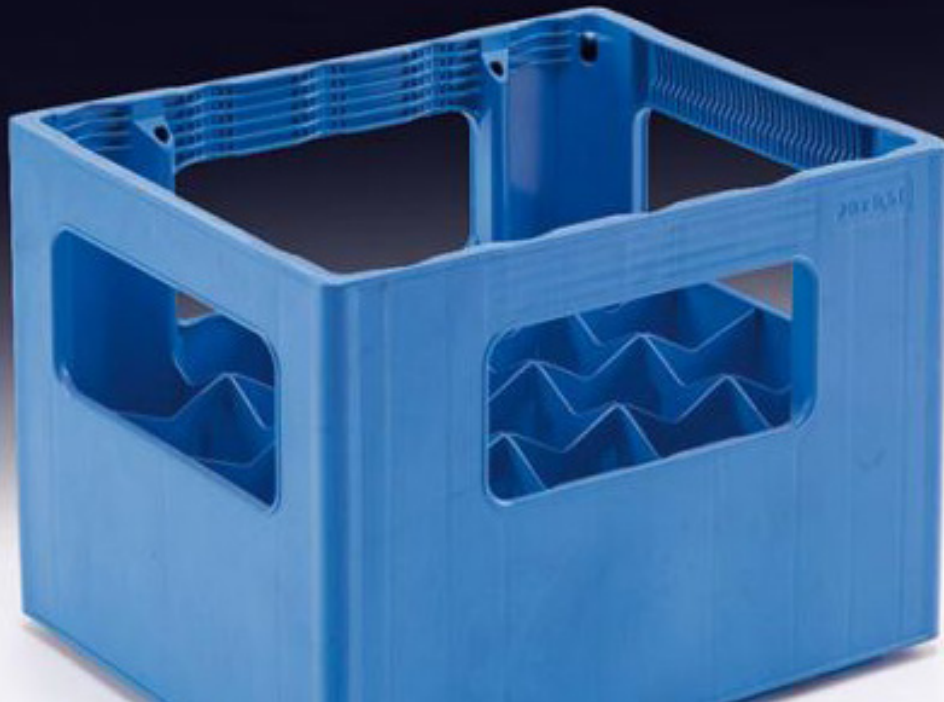

 F 105 B

Technische Daten

 ca. 400 x 300 x 290 mm

 20 x 0,5 l

 NRW | Höhe ca. 260 mm, Durchmesser ca. 70 mm

 ca. 1,80 kg

 ca. 300 x 110 mm | max. Druckfläche breite Seite

 ca. 220 x 110 mm | max. Druckfläche schmale Seite

 Siebdruck möglich, kein IML

F 105 B

schmale Seite

**Anmerkung zum Siebdruck:**

Druckfarben nach unseren angebotenen RAL-Standardfarbsystem (siehe Seite 4).
Andere Farben, Farbsysteme sowie Anzahl der Drucks auf Anfrage.

Die obige Darstellung des Kastenmodells dient ausschließlich zu Zwecken der Visualisierung und des Designs.
Maßstab ca. 1:2 / Die Maße des Kastens können abweichen.

F 105 B

breite Seite

Anmerkung zum Siebdruck: