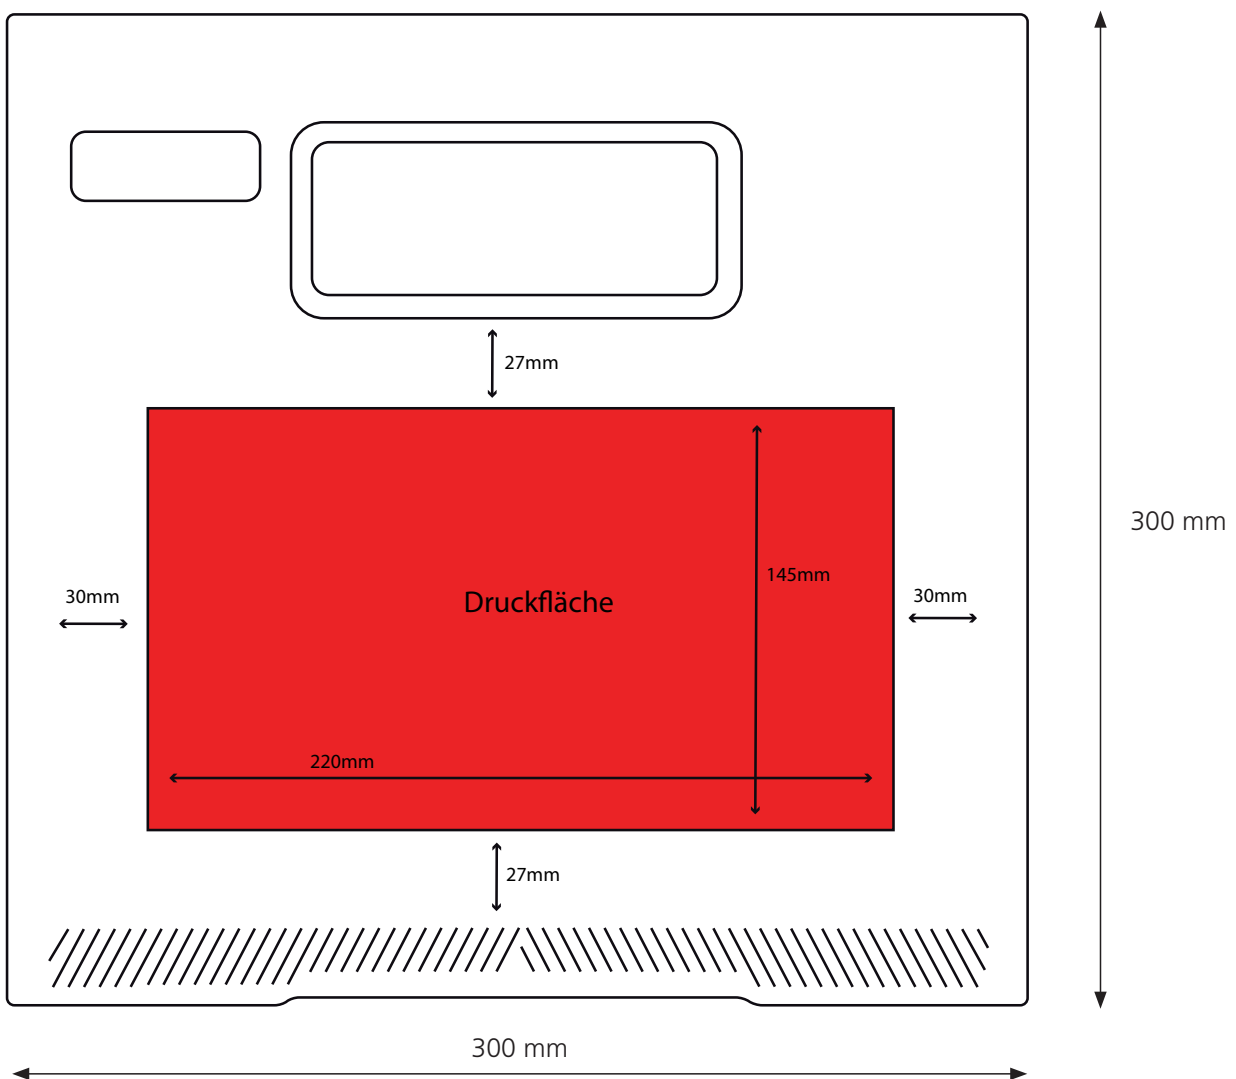

 F 128 A

Technische Daten

 ca. 400 x 300 x 300 mm

 20 x 0,5 l

 ALE, NRW, LOM | Höhe ca. 255 mm, Durchmesser ca. 70 mm

 ca. 2,25 kg

 ca. 310 x 145 mm | max. Druckfläche breite Seite

 ca. 220 x 145 mm | max. Druckfläche schmale Seite

 Siebdruck möglich, kein IML

F 128 A

schmale Seite

**Anmerkung zum Siebdruck:**

Druckfarben nach unseren angebotenen RAL-Standardfarbsystem (siehe Seite 4).

Andere Farben, Farbsysteme sowie Anzahl der Drucks auf Anfrage.

Die obige Darstellung des Kastenmodells dient ausschließlich zu Zwecken der Visualisierung und des Designs.
Maßstab ca. 1:2 / Die Maße des Kastens können abweichen.

F 128 A
breite Seite

Anmerkung zum Siebdruck:

Druckfarben nach unseren angebotenen RAL-Standardfarbsystem (siehe Seite 4).
Andere Farben, Farbsysteme sowie Anzahl der Drucks auf Anfrage.

Die obige Darstellung des Kastenmodells dient ausschließlich zu Zwecken der Visualisierung und des Designs.
Maßstab ca. 1:2 / Die Maße des Kastens können abweichen.