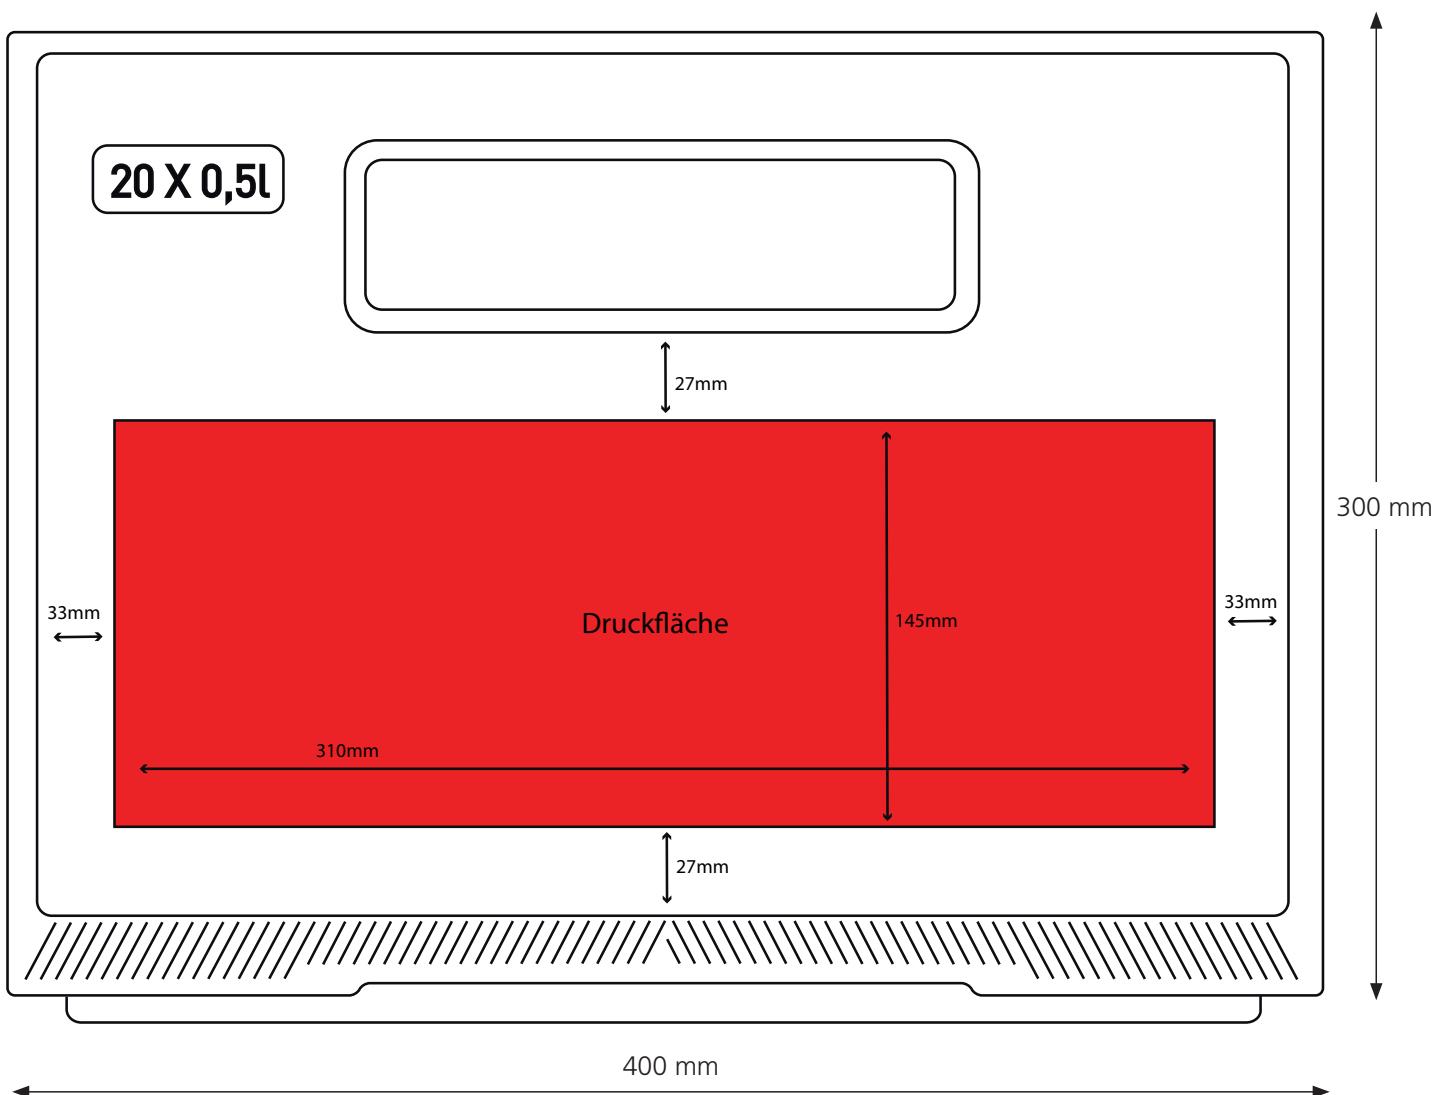

 F 128 A

Technische Daten

 ca. 400 x 300 x 300 mm

 20 x 0,5 l

 ALE, NRW, LOM | Höhe ca. 255 mm, Durchmesser ca. 70 mm

 ca. 2,25 kg

 ca. 310 x 145 mm | max. Druckfläche breite Seite

 ca. 220 x 145 mm | max. Druckfläche schmale Seite

 Siebdruck möglich, kein IML

F 128 A

schmale Seite

**Anmerkung zum Siebdruck:**

Druckfarben nach unseren angebotenen RAL-Standardfarbsystem (siehe Seite 4).

Andere Farben, Farbsysteme sowie Anzahl der Drucks auf Anfrage.

Die obige Darstellung des Kastenmodells dient ausschließlich zu Zwecken der Visualisierung und des Designs.
Maßstab ca. 1:2 / Die Maße des Kastens können abweichen.

F 128 A
breite Seite

Anmerkung zum Siebdruck:

Druckfarben nach unseren angebotenen RAL-Standardfarbsystem (siehe Seite 4).
Andere Farben, Farbsysteme sowie Anzahl der Drucks auf Anfrage.

Die obige Darstellung des Kastenmodells dient ausschließlich zu Zwecken der Visualisierung und des Designs.
Maßstab ca. 1:2 / Die Maße des Kastens können abweichen.