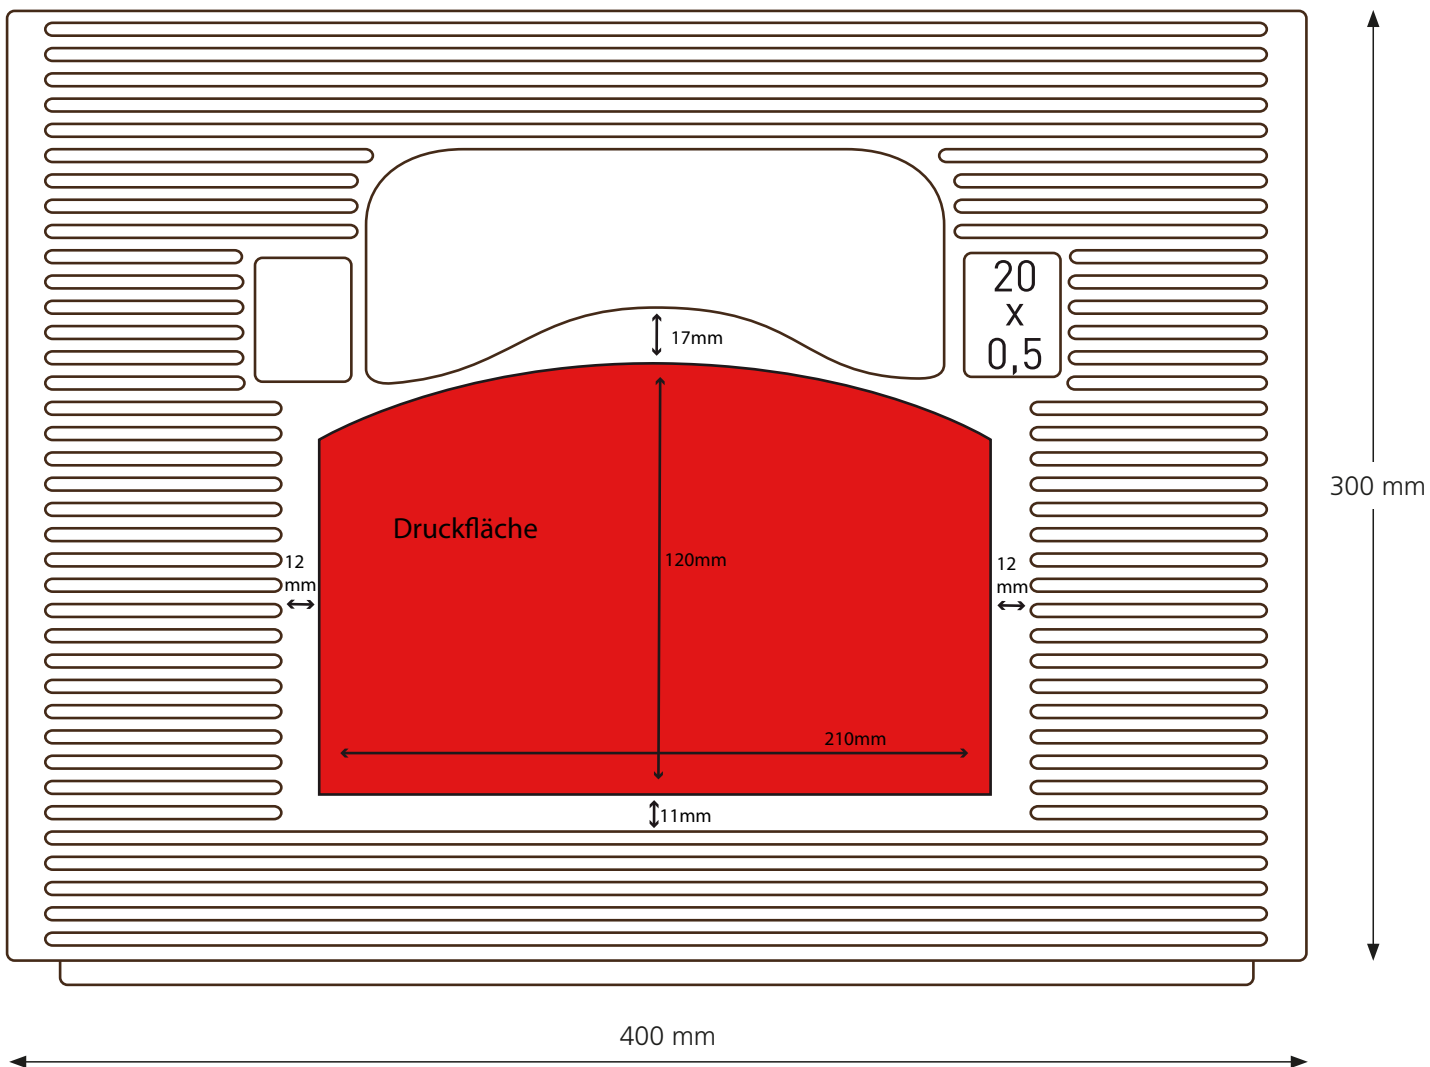

 F 128 B

Technische Daten

 ca. 400 x 300 x 300 mm (Maßtoleranz +0,5 % / -1,0 % der Sollmaße)

 20 x 0,5 l

 ALE, NRW, LOM-Bügel | Höhe ca. 270 mm, Durchmesser ca. 70 mm

 ca. 2,00 kg

 ca. 210 x 120 mm | max. Druckfläche breite Seite

 ca. 210 x 120 mm | max. Druckfläche schmale Seite

 Siebdruck möglich, kein IML

F 128 B

schmale Seite

Anmerkung zum Siebdruck:

Druckfarben nach unseren angebotenen RAL-Standardfarbsystem (siehe Seite 4).
Andere Farben, Farbsysteme sowie Anzahl der Drucks auf Anfrage.

Die obige Darstellung des Kastenmodells dient ausschließlich zu Zwecken der Visualisierung und des Designs.
Maßstab ca. 1:2 / Die Maße des Kastens können abweichen.

F 128 B

breite Seite

Anmerkung zum Siebdruck:

Druckfarben nach unseren angebotenen RAL-Standardfarbsystem (siehe Seite 4).

Andere Farben, Farbsysteme sowie Anzahl der Drucks auf Anfrage.

Die obige Darstellung des Kastenmodells dient ausschließlich zu Zwecken der Visualisierung und des Designs.
Maßstab ca. 1:2 / Die Maße des Kastens können abweichen.