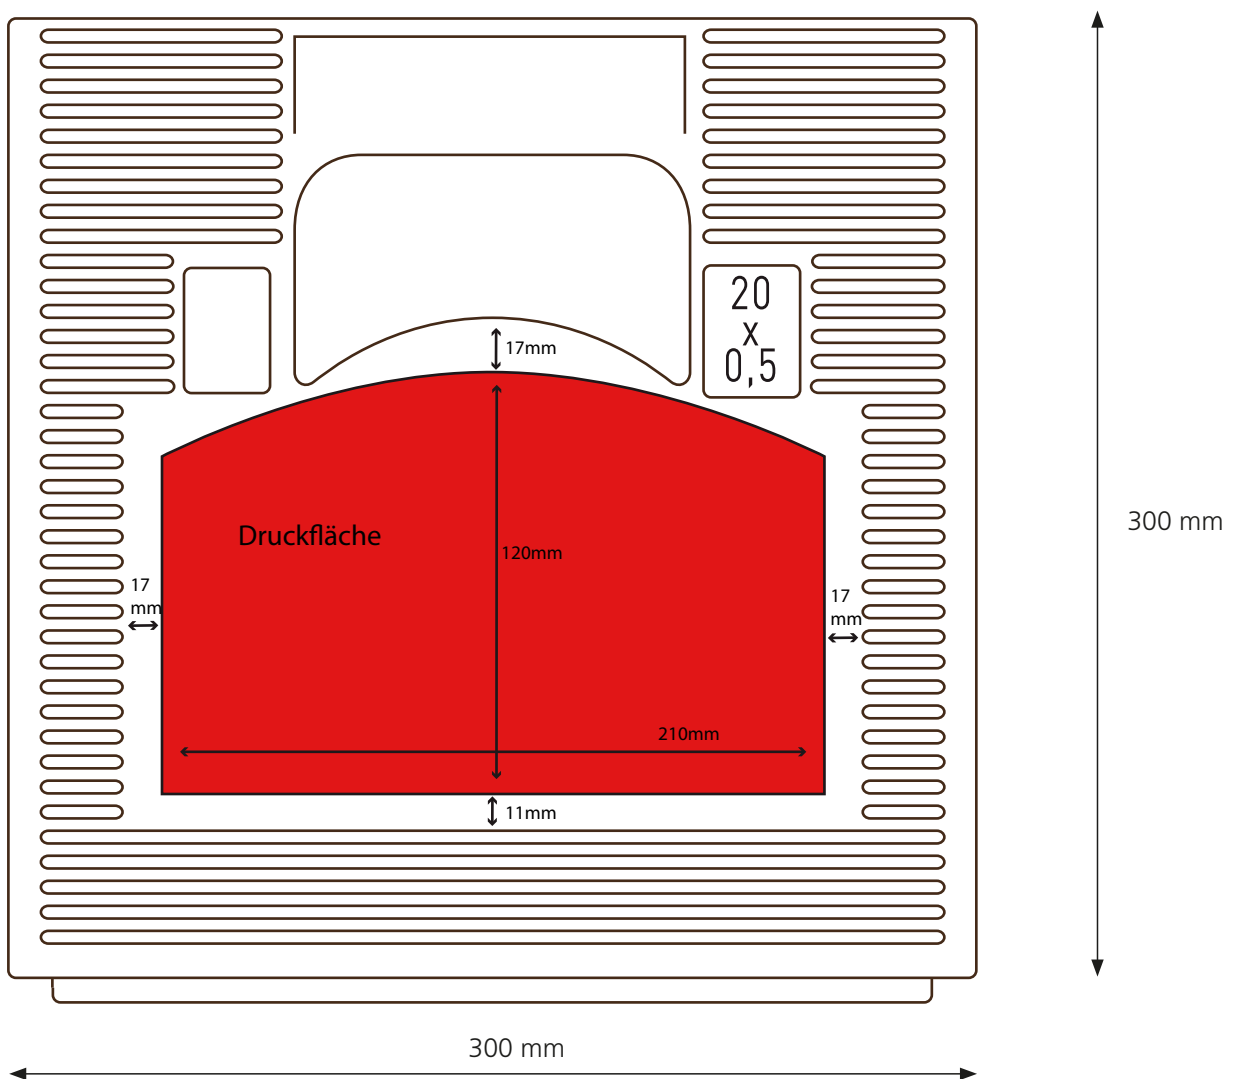

 F 128 B

Technische Daten

 ca. 400 x 300 x 300 mm (Maßtoleranz +0,5 % / -1,0 % der Sollmaße)

 20 x 0,5 l

 ALE, NRW, LOM-Bügel | Höhe ca. 270 mm, Durchmesser ca. 70 mm

 ca. 2,00 kg

 ca. 210 x 120 mm | max. Druckfläche breite Seite

 ca. 210 x 120 mm | max. Druckfläche schmale Seite

 Siebdruck möglich, kein IML

F 128 B

schmale Seite

Anmerkung zum Siebdruck:

Druckfarben nach unseren angebotenen RAL-Standardfarbsystem (siehe Seite 4).
Andere Farben, Farbsysteme sowie Anzahl der Drucks auf Anfrage.

Die obige Darstellung des Kastenmodells dient ausschließlich zu Zwecken der Visualisierung und des Designs.
Maßstab ca. 1:2 / Die Maße des Kastens können abweichen.

F 128 B

breite Seite

Anmerkung zum Siebdruck:

Druckfarben nach unseren angebotenen RAL-Standardfarbsystem (siehe Seite 4).

Andere Farben, Farbsysteme sowie Anzahl der Drucks auf Anfrage.

Die obige Darstellung des Kastenmodells dient ausschließlich zu Zwecken der Visualisierung und des Designs.
Maßstab ca. 1:2 / Die Maße des Kastens können abweichen.