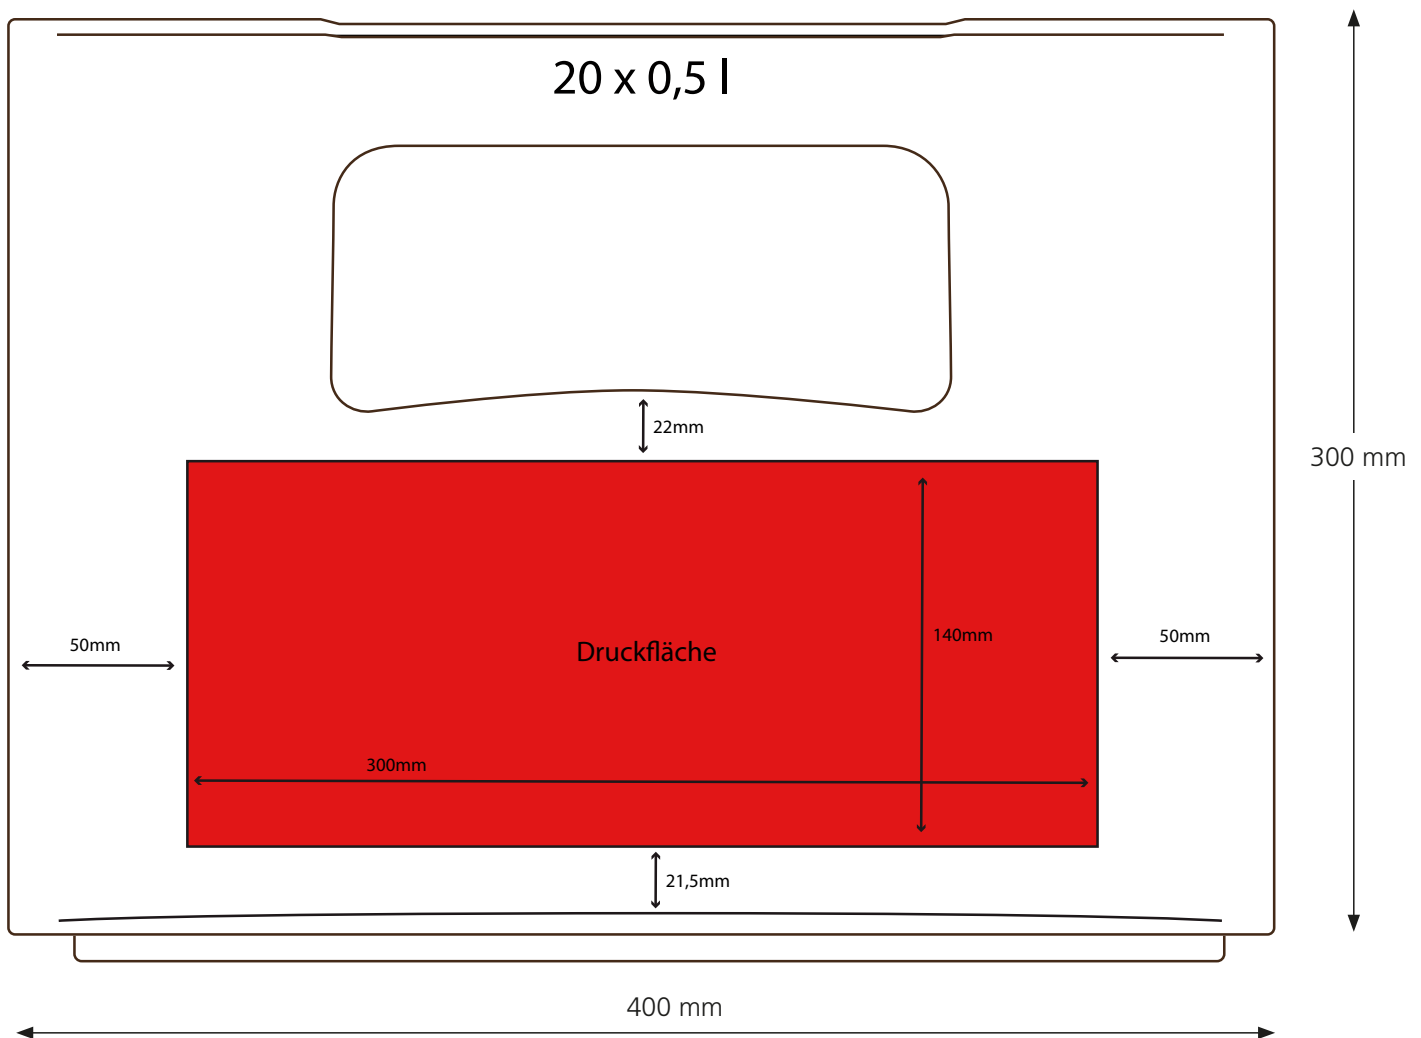

 F 136

Technische Daten

 ca. 400 x 300 x 300 mm (Maßtoleranz +0,5 % / -1,0 % der Sollmaße)

 20 x 0,5 l

 ALE, NRW, LOM-Bügel | Höhe ca. 270 mm, Durchmesser ca. 70 mm

 ca. 2,00 kg

 ca. 300 x 140 mm | max. Druckfläche breite Seite

 ca. 215 x 140 mm | max. Druckfläche schmale Seite

 Siebdruck möglich, kein IML

F 136

schmale Seite

**Anmerkung zum Siebdruck:**

Druckfarben nach unseren angebotenen RAL-Standardfarbsystem (siehe Seite 4).
Andere Farben, Farbsysteme sowie Anzahl der Drucks auf Anfrage.

Die obige Darstellung des Kastenmodells dient ausschließlich zu Zwecken der Visualisierung und des Designs.
Maßstab ca. 1:2 / Die Maße des Kastens können abweichen.

F 136

breite Seite

Anmerkung zum Siebdruck:

Druckfarben nach unseren angebotenen RAL-Standardfarbsystem (siehe Seite 4).
Andere Farben, Farbsysteme sowie Anzahl der Drucks auf Anfrage.

Die obige Darstellung des Kastenmodells dient ausschließlich zu Zwecken der Visualisierung und des Designs.
Maßstab ca. 1:2 / Die Maße des Kastens können abweichen.