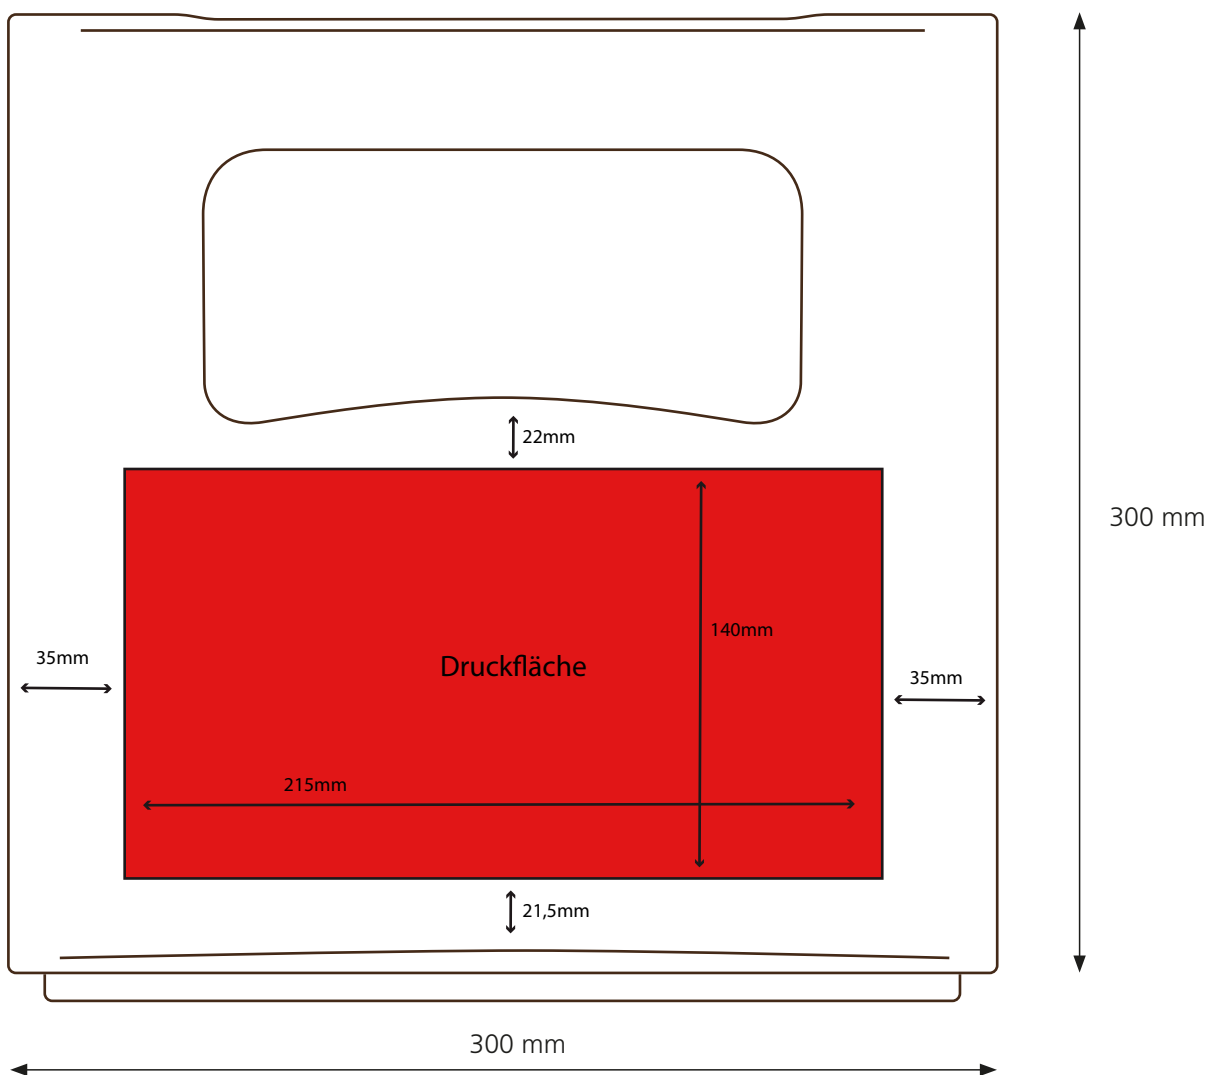

 F 136

Technische Daten

 ca. 400 x 300 x 300 mm (Maßtoleranz +0,5 % / -1,0 % der Sollmaße)

 20 x 0,5 l

 ALE, NRW, LOM-Bügel | Höhe ca. 270 mm, Durchmesser ca. 70 mm

 ca. 2,00 kg

 ca. 300 x 140 mm | max. Druckfläche breite Seite

 ca. 215 x 140 mm | max. Druckfläche schmale Seite

 Siebdruck möglich, kein IML

F 136

schmale Seite

**Anmerkung zum Siebdruck:**

Druckfarben nach unseren angebotenen RAL-Standardfarbsystem (siehe Seite 4).
Andere Farben, Farbsysteme sowie Anzahl der Drucks auf Anfrage.

Die obige Darstellung des Kastenmodells dient ausschließlich zu Zwecken der Visualisierung und des Designs.
Maßstab ca. 1:2 / Die Maße des Kastens können abweichen.

F 136

breite Seite

Anmerkung zum Siebdruck:

Druckfarben nach unseren angebotenen RAL-Standardfarbsystem (siehe Seite 4).
Andere Farben, Farbsysteme sowie Anzahl der Drucks auf Anfrage.

Die obige Darstellung des Kastenmodells dient ausschließlich zu Zwecken der Visualisierung und des Designs.
Maßstab ca. 1:2 / Die Maße des Kastens können abweichen.